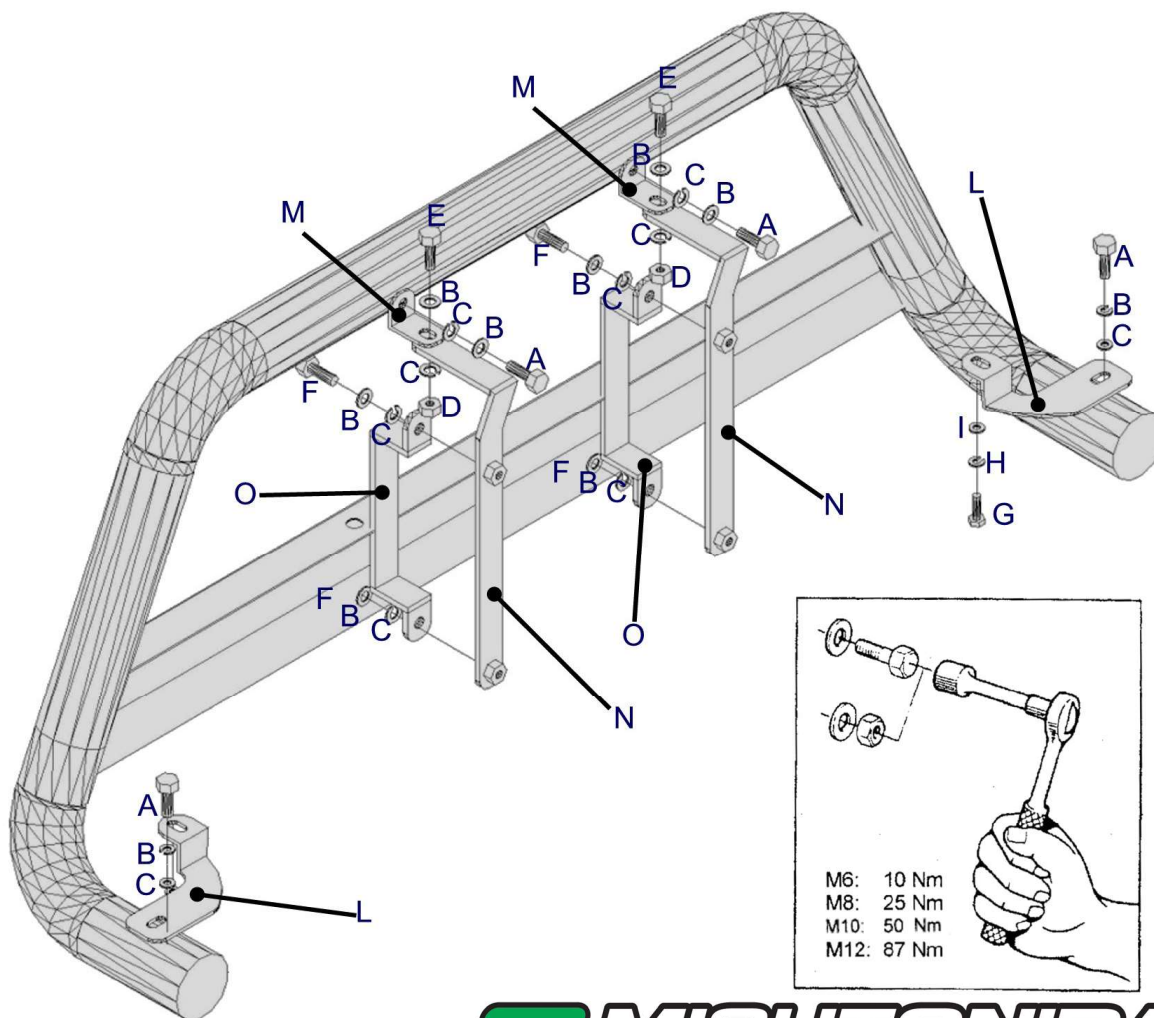

Part List Lista della bulloneria Liste des pièces			
A	 TE 8x20 H	 Ø 6 BIG	x 4
B	 Ø 8	I	 Ø 6 x 2
C	 Ø 8	L	 M/349/A x 2
D	 M8	M	 M/349/B x 2
E	 MBX20 DIN 933/931 COLORE NATURALE x 2	N	 SM/349/C x 2
F	 TE 8x30	O	 SM/349/D x 2
G	 TE 6x25	Cappelletti M8	x 8