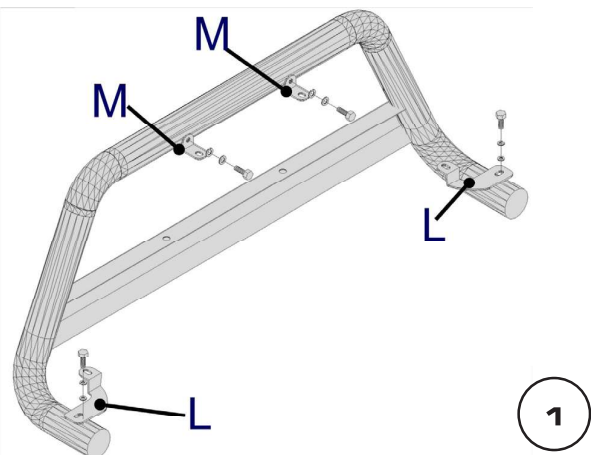

Date Data Date	Item Code Cod.Articolo Réf. Article	Vehicle model Modello Veicolo Modèle de Voiture
20/05/13	EC/MED/242/PL EC/MED/349/PL EC/MED/350/PL	FIAT DUCATO PEUGEOT BOXER CITROEN JUMPER

Document checked and approved by
Documento controllato ed approvato da
Document contrôlé et approuvé par

BOTTA PIETRO