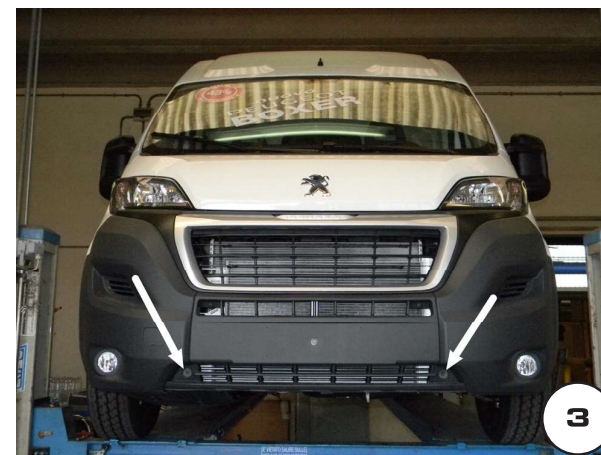

Date Data Date	Item Code Cod.Articolo Réf. Article	Vehicle model Modello Veicolo Modèle de Voiture
11/09/14	EC/MED/373/PL EC/MED/380/PL EC/MED/372/PL	PEUGEOT BOXER CITROEN JUMPER FIAT DUCATO

MISUTONIDA
italian style accessories **4x4**

Document checked and approved by
Documento controllato ed approvato da
Document contrôlé et approuvé par

BOTTA PIETRO