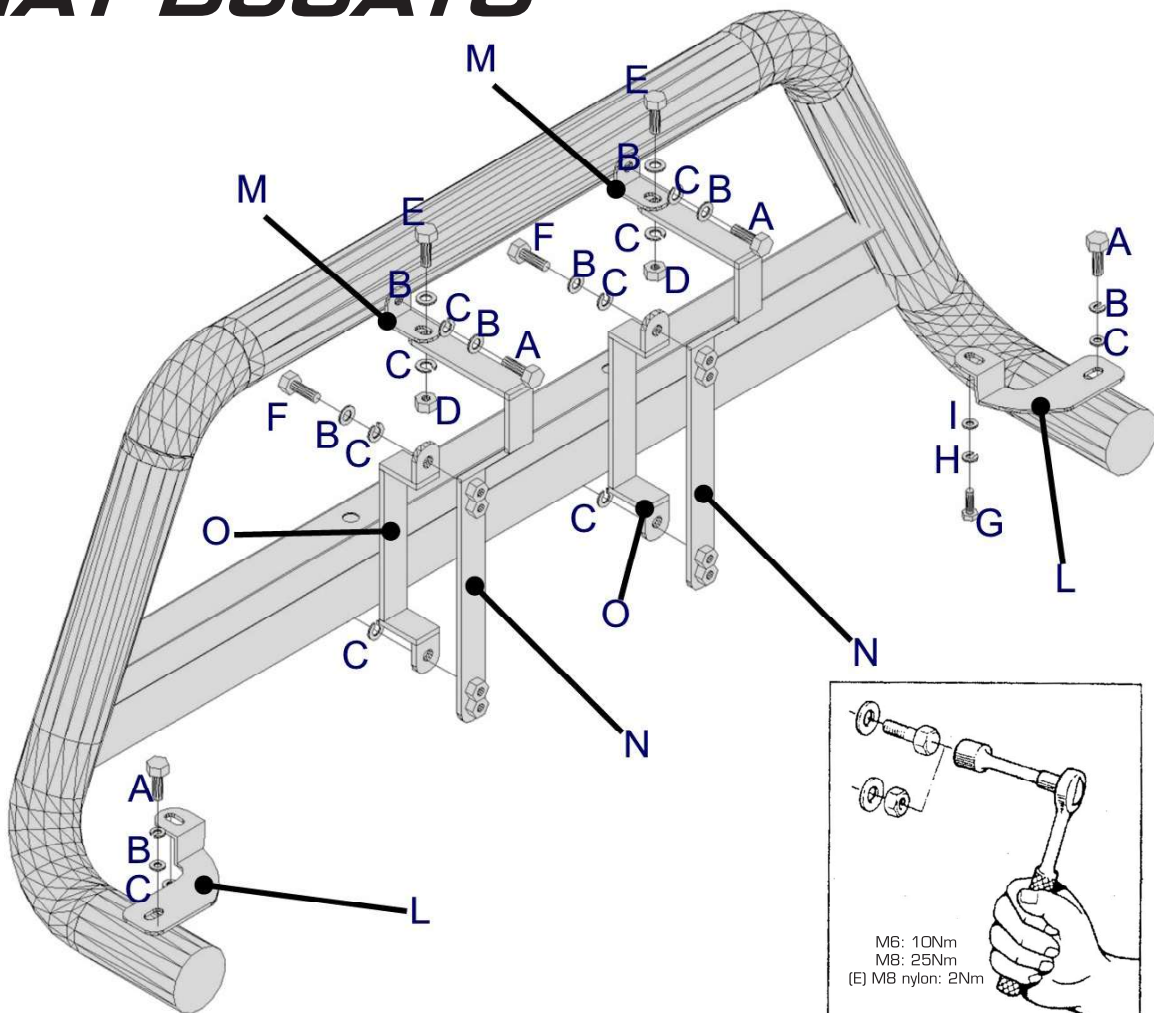

Part List Lista della bulloneria Liste des pièces			
A	 TE 8x20 H	 Ø 6 BIG	x 4 x 2
B	 Ø 8	I	 Ø 6 x 2
C	 Ø 8	L	 M/373/A x 2
D	 M8	M	 M/373/B x 2
E	 MBX20 DIN 933/931 COLORE NATURALE x 2	N	 M/373/C x 2
F	 TE 8x30	O	 M/373/D x 2
G	 TE 6x25	 Cappelletti M8	x 2 x 8