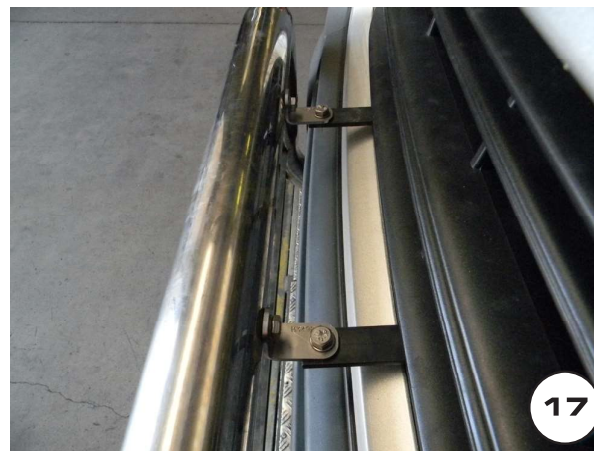

13

14

15

16

17

18

Date Data Date	Item Code Cod. Articolo Réf. Article	Vehicle model Modello Veicolo Modèle de Voiture
11/09/14	EC/MED/373/PL EC/MED/380/PL EC/MED/372/PL	PEUGEOT BOXER CITROEN JUMPER FIAT DUCATO

MISUTONIDA
italian style accessories **4x4**

Document checked and approved by
Documento controllato ed approvato da
Document contrôlé et approuvé par

BOTTA PIETRO