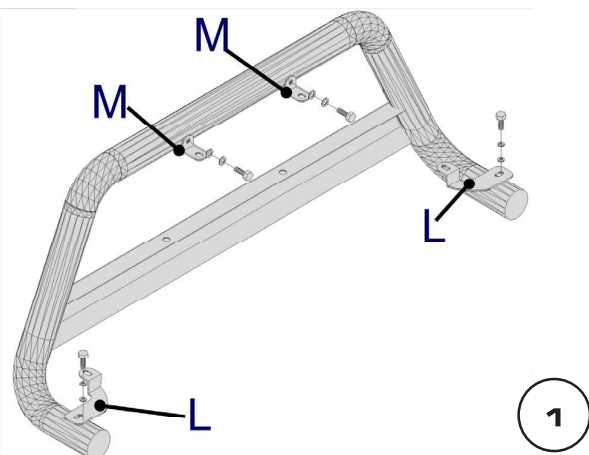

Date Data Date	Item Code Cod.Articolo Réf. Article	Vehicle model Modello Veicolo Modèle de Voiture
11/09/14	EC/MED/373/PL EC/MED/380/PL EC/MED/372/PL	PEUGEOT BOXER CITROEN JUMPER FIAT DUCATO

MISUTONIDA
italian style accessories **4x4**

Document checked and approved by
Documento controllato ed approvato da
Document contrôlé et approuvé par

BOTTA PIETRO