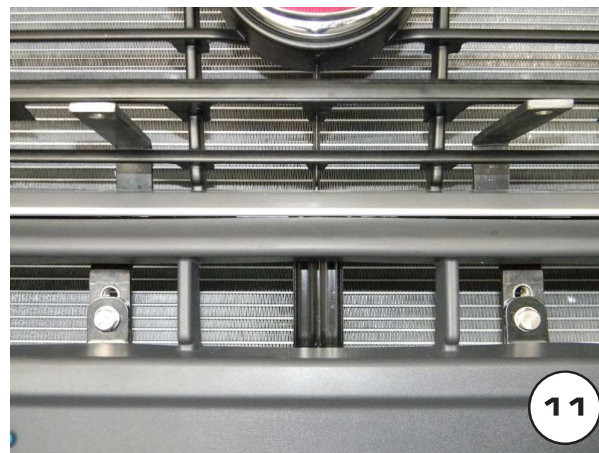

8

10

11

Date Data Date	Item Code Cod.Articolo Réf. Article	Vehicle model Modello Veicolo Modèle de Voiture
11/09/14	EC/MED/373/PL EC/MED/380/PL EC/MED/372/PL	PEUGEOT BOXER CITROEN JUMPER FIAT DUCATO

7-8 9-10 11-12	PEUGEOT BOXER CITROEN JUMPER FIAT DUCATO

Document checked and approved by
Documento controllato ed approvato da
Document contrôlé et approuvé par

BOTTA PIETRO