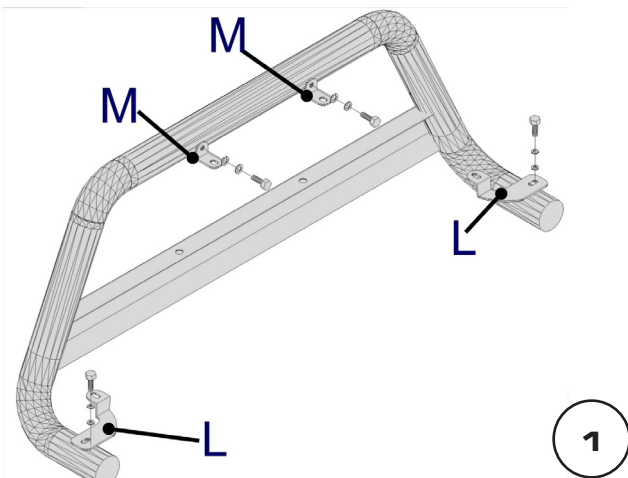

Date Data Date	Item Code Cod.Articolo Réf. Article	Vehicle model Modello Veicolo Modèle de Voiture
11/09/14	EC/MED/373/PL EC/MED/380/PL EC/MED/372/PL	PEUGEOT BOXER CITROEN JUMPER FIAT DUCATO

MISUTONIDA
italian style accessories **4x4**

Document checked and approved by
Documento controllato ed approvato da
Document contrôlé et approuvé par

BOTTA PIETRO