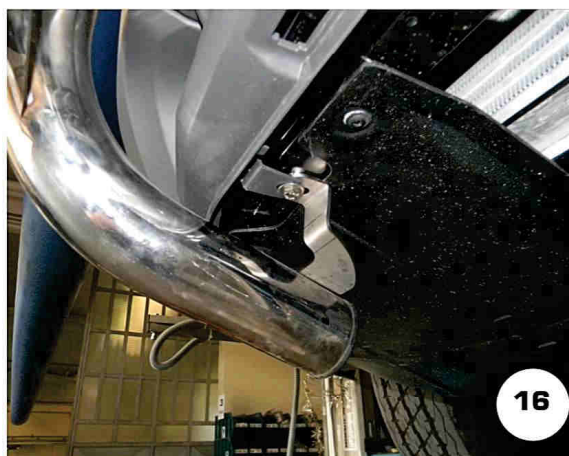

13

14

15

16

17

18

Date Data Date	Item Code Cod. Articolo Réf. Article	Vehicle model Modello Veicolo Modèle de Voiture
06/09/2017	EC/MED/372/IX/CA	NEW FIAT DUCATO CAMPER LWB

Document checked and approved by
Documento controllato ed approvato da
Document contrôlé et approuvé par

BOTTA PIETRO