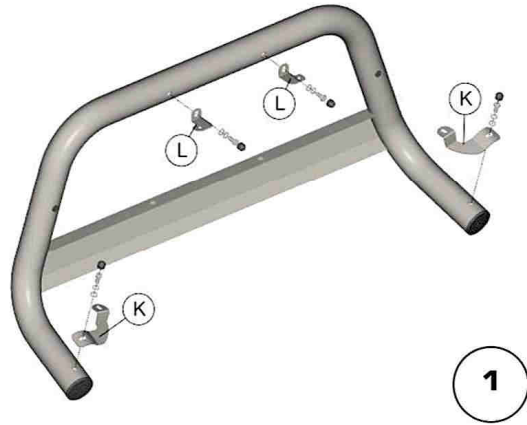

Date Data Date	Item Code Cod. Articolo Réf. Article	Vehicle model Modello Veicolo Modèle de Voiture
06/09/2017	EC/MED/372/IX/CA	NEW FIAT DUCATO CAMPER LWB

Document checked and approved by
Documento controllato ed approvato da
Document contrôlé et approuvé par

BOTTA PIETRO