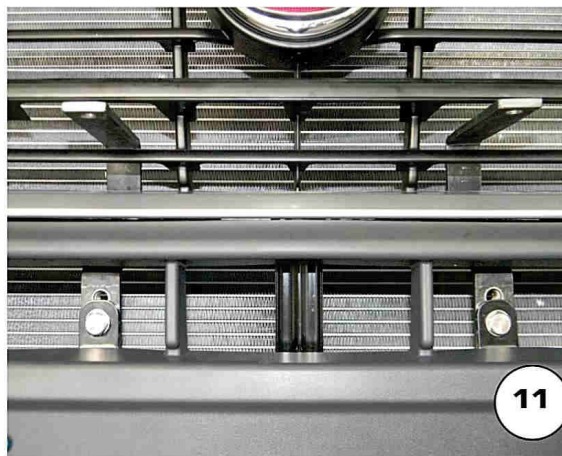

BOTTA PIETRO

7

8

9

10

11

12

Date Data Date	Item Code Cod. Articolo Réf. Article	Vehicle model Modello Veicolo Modèle de Voiture
06/09/2017	EC/MED/372/IX/CA	NEW FIAT DUCATO CAMPER LWB