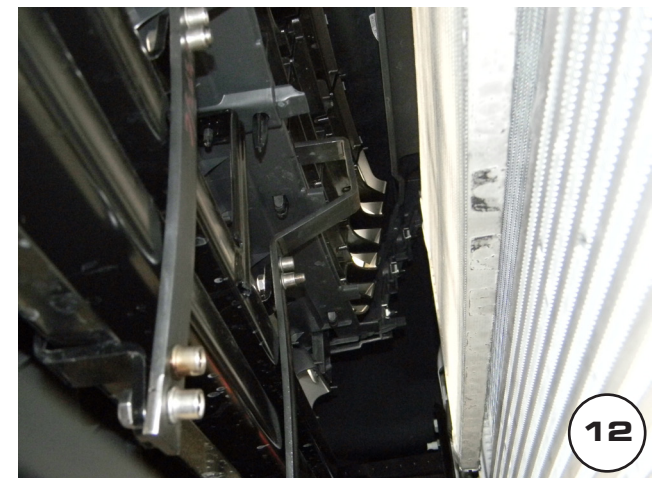

Date Data Date	Item Code Cod.Articolo Réf. Article	Vehicle model Modello Veicolo Modèle de Voiture
11/09/14	EC/MED/373/PL EC/MED/380/PL EC/MED/372/PL	PEUGEOT BOXER CITROEN JUMPER FIAT DUCATO

7-8 9-10 11-12	PEUGEOT BOXER CITROEN JUMPER FIAT DUCATO

Document checked and approved by
Documento controllato ed approvato da
Document contrôlé et approuvé par

BOTTA PIETRO