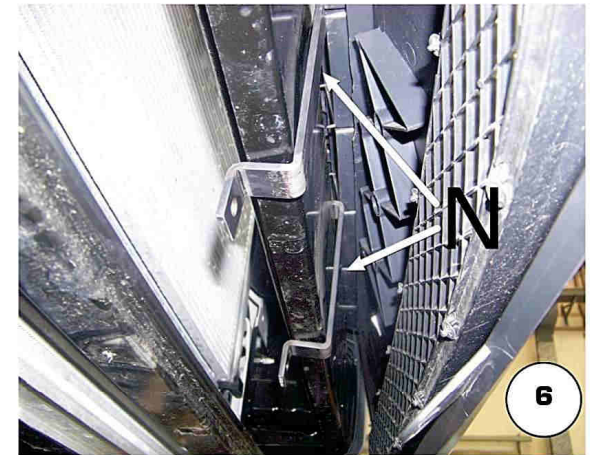

Date Data Date	Item Code Cod. Articolo Réf. Article	Vehicle model Modello Veicolo Modèle de Voiture
06/09/2017	EC/MED/372/IX/CA	NEW FIAT DUCATO CAMPER LWB

Document checked and approved by
Documento controllato ed approvato da
Document contrôlé et approuvé par

BOTTA PIETRO