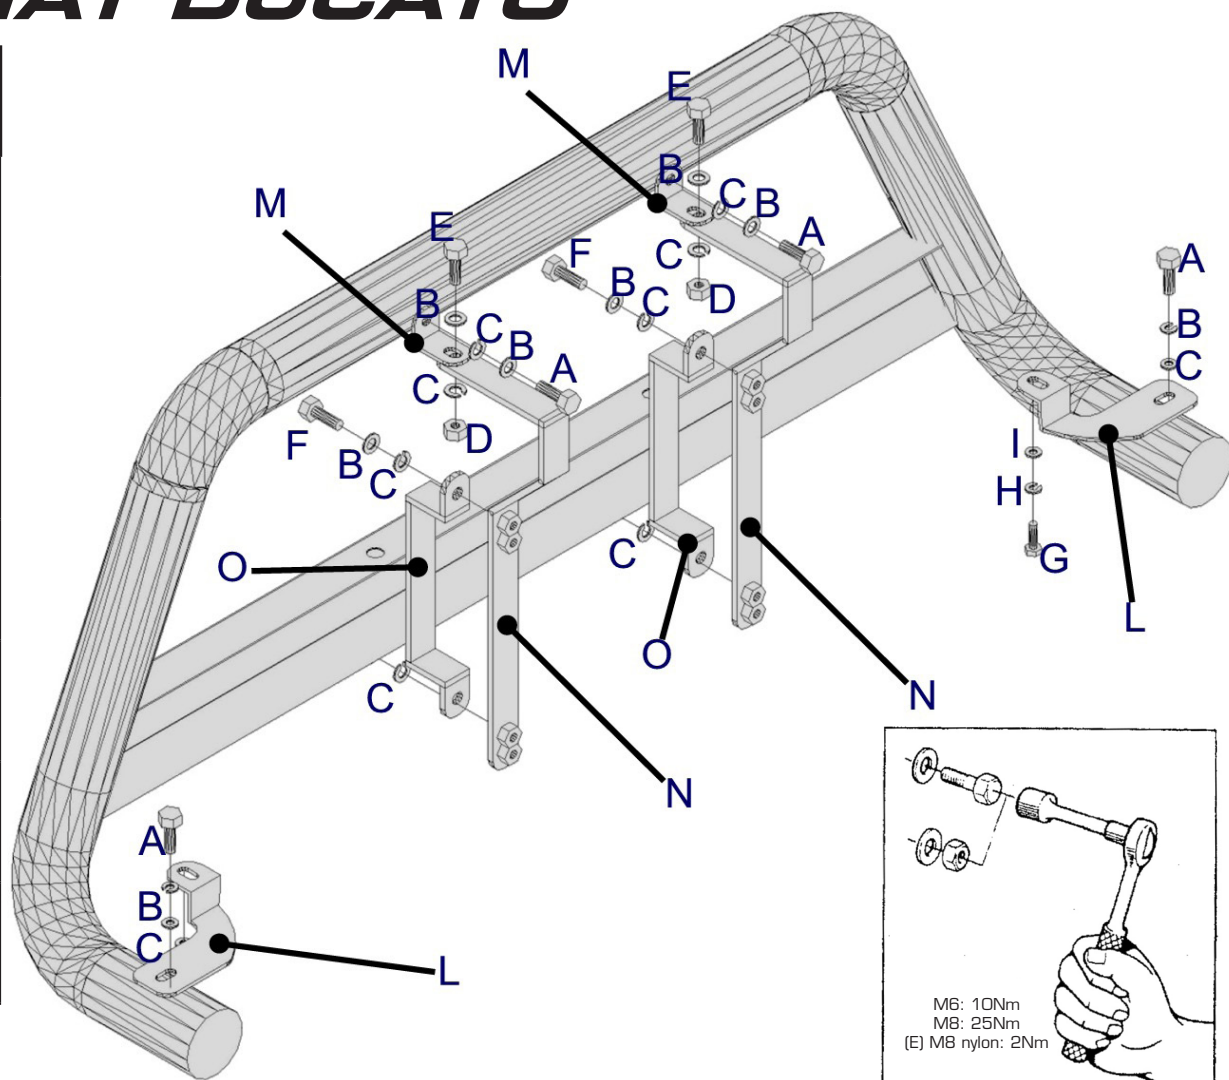

Part List Lista della bulloneria Liste des pièces			
A	 TE 8x20 H	 Ø 6 BIG	x 2
B	 Ø 8	x 10	x 2
C	 Ø 8	x 10	x 2
D	 M8	x 4	x 2
E	 M8x20 DIN 933/931 COLORE NATURALE	x 2	x 2
F	 TE 8x30	x 4	x 2
G	 TE 6x25	x 2	x 8
I	 Ø 6	x 2	
L	 M/373/A	x 2	
M	 M/373/B	x 2	
N	 M/373/C	x 2	
O	 M/373/D	x 2	
	Cappelletti M8	x 8	