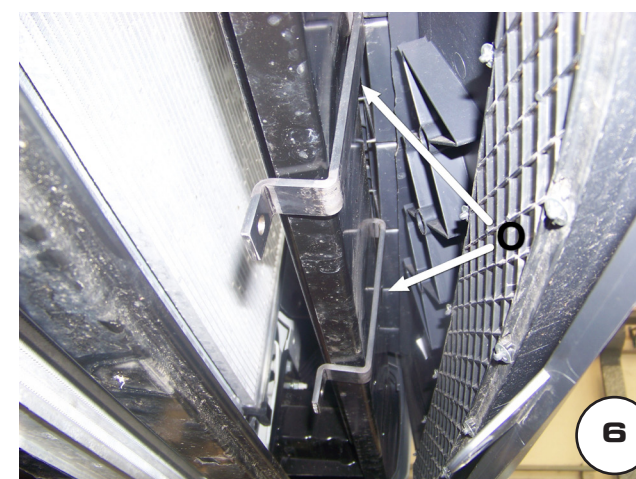

Date Data Date	Item Code Cod.Articolo Réf. Article	Vehicle model Modello Veicolo Modèle de Voiture
11/09/14	EC/MED/373/PL EC/MED/380/PL EC/MED/372/PL	PEUGEOT BOXER CITROEN JUMPER FIAT DUCATO

MISUTONIDA
italian style accessories **4x4**

Document checked and approved by
Documento controllato ed approvato da
Document contrôlé et approuvé par

BOTTA PIETRO