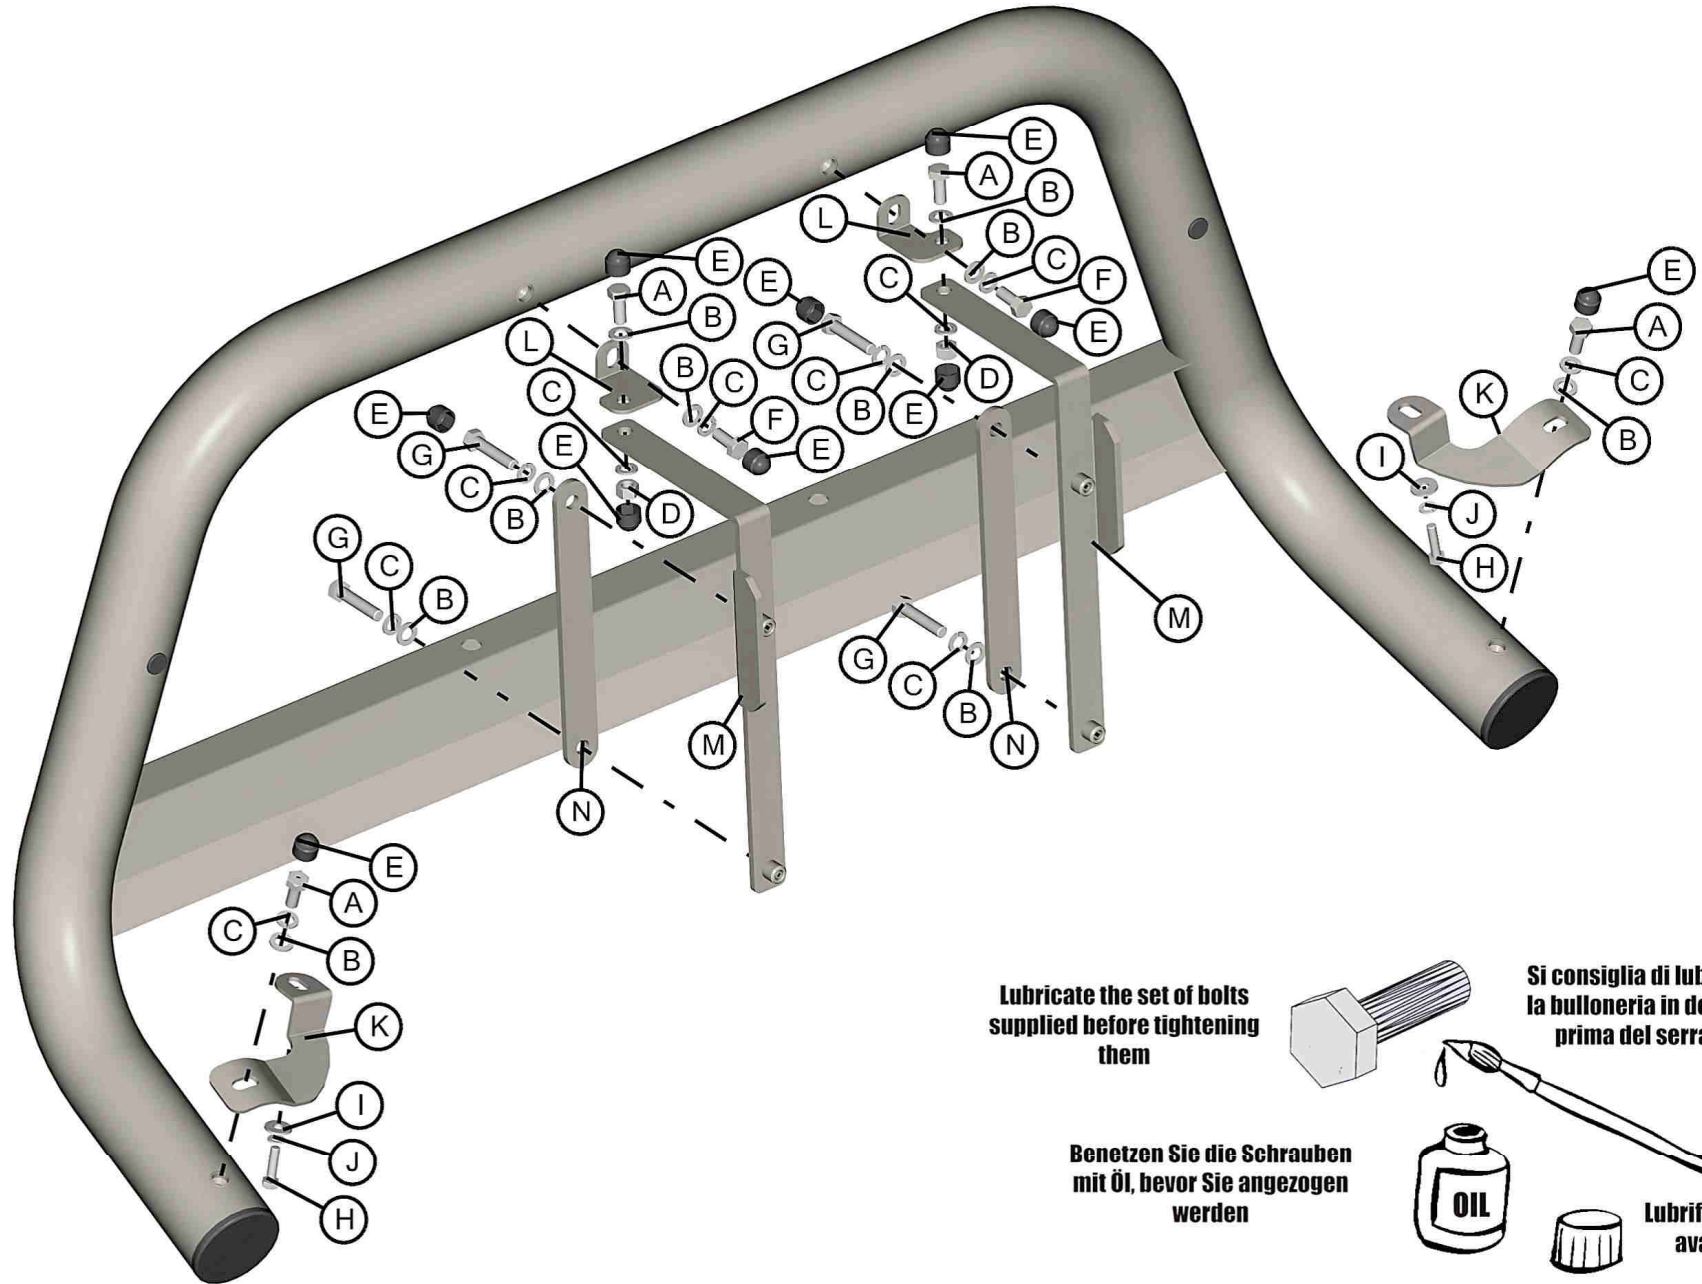

NEW FIAT DUCATO CAMPER LWB

Lubricate the set of bolts
supplied before tightening
them

Benetzen Sie die Schrauben
mit Öl, bevor Sie angezogen
werden

Si consiglia di lubrificare
la bulloneria in dotazione
prima del serraggio

Lubrifier la boulonnerie
avant de la serrer