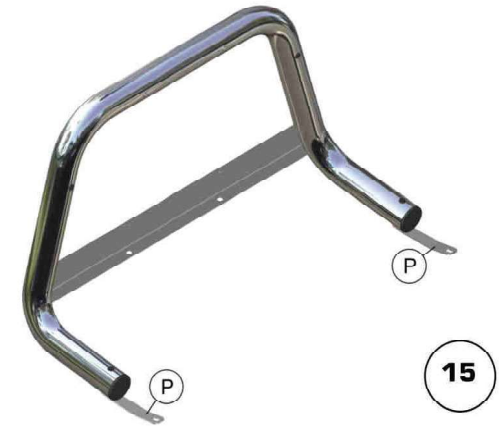

Date Data Date	Item Code Cod. Articolo Réf. Article	Vehicle model Modello Veicolo Modèle de Voiture
18/09/2019	EC/MED/463/IX	IVECO DAILY 2019

Document checked and approved by
Documento controllato ed approvato da
Document contrôlé et approuvé par

BOTTA PIETRO