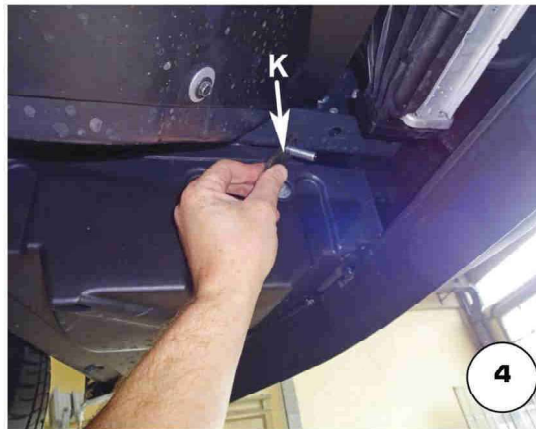

Date Data Date	Item Code Cod. Articolo Réf. Article	Vehicle model Modello Veicolo Modèle de Voiture
18/09/2019	EC/MED/463/IX	IVECO DAILY 2019

Document checked and approved by
Documento controllato ed approvato da
Document contrôlé et approuvé par

BOTTA PIETRO