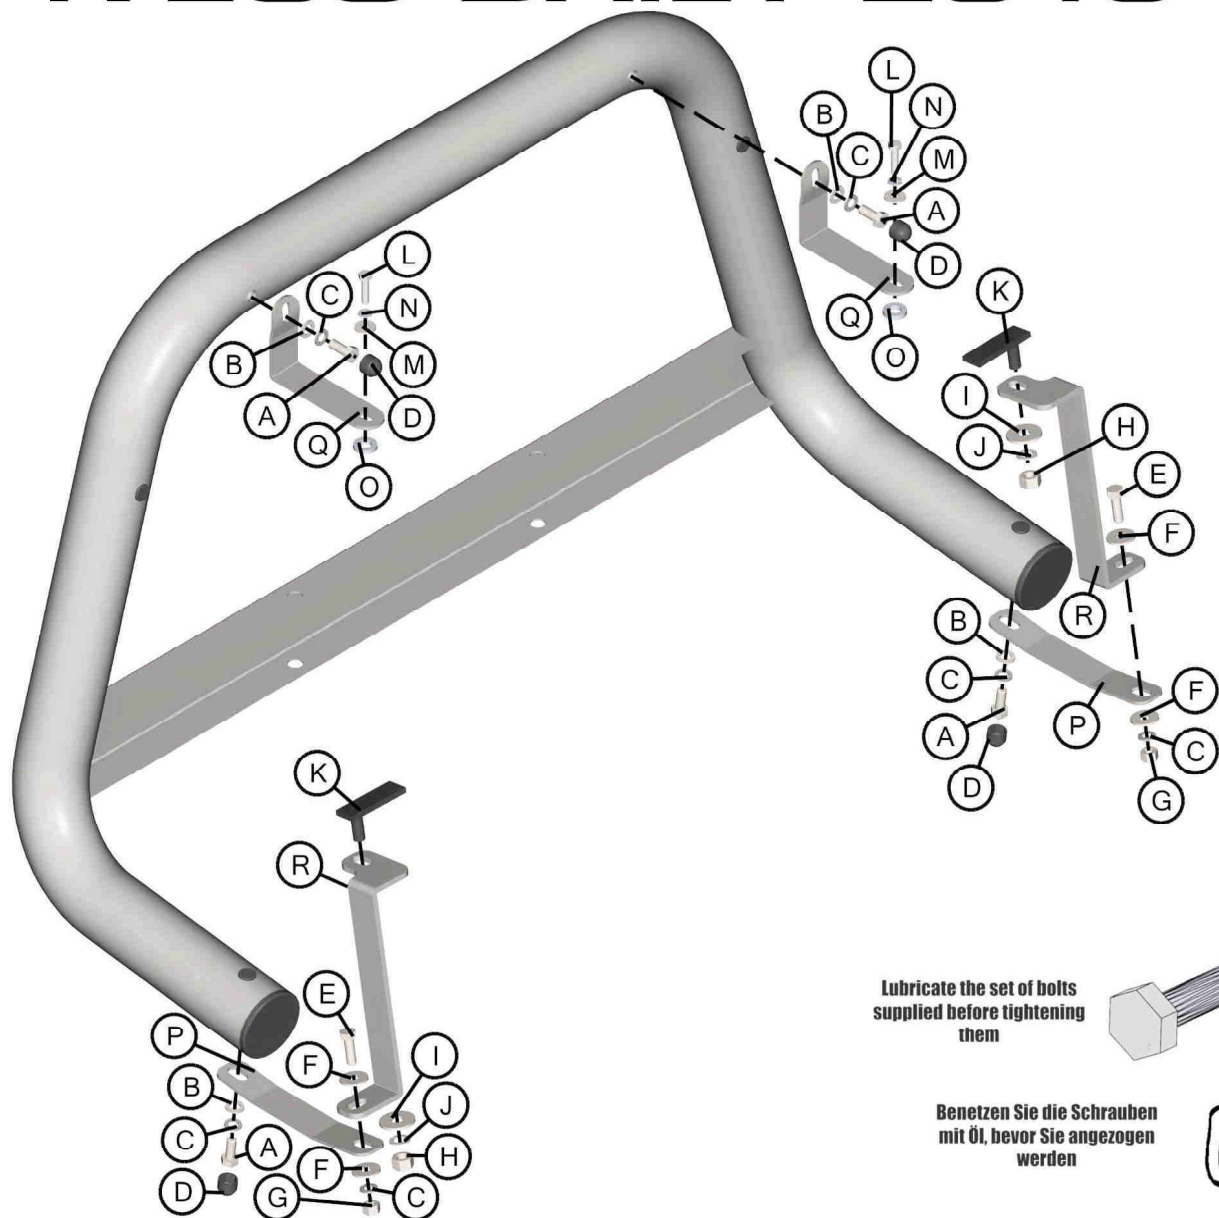

**STAINLESS STEEL
EC APPROVED MEDIUM BAR**

ITA

**MEDIUM BAR OMOLOGATO
IN ACCIAIO INOX**

FR

**MEDIUM BAR HOMOLOGUE
EN ACCIER INOX**

IVECO DAILY 2019

Part List Lista della bulloneria Liste des pièces					
A  TE M8X20 X 4	B  Ø 8 X 4	C  Ø 8 X 6	D  M 8 X 4	E  TE M8X25 X 2	
F  Ø 8 Big Grandi X 4	G  M 8 X 2	H  M 10 X 2	I  Ø 10 Big Grandi X 2	J  Ø 10 X 2	
K  P/264/F X 2	L  TE M6X25 X 2	M  Ø 6 Big Grandi X 2	N  Ø 6 X 2	 <p>M6: 10 Nm M8: 20 Nm M10: 50 Nm M12: 100 Nm</p>	
O  BOCCOLA DELTA X 2	P  M/463/A X 2	Q  M/463/B X 2	R  M/463/C X 2		

Approval mark below the central plate

MISUTONIDA
italian style
accessories **4x4**

IVECO DAILY 2019

Lubricate the set of bolts
supplied before tightening
them

Benetzen Sie die Schrauben
mit Öl, bevor Sie angezogen
werden