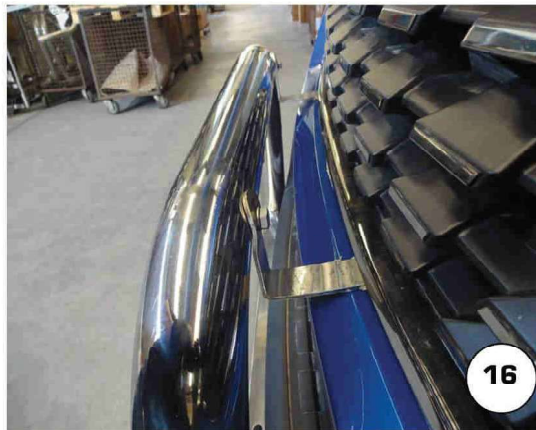

Date Data Date	Item Code Cod. Articolo Réf. Article	Vehicle model Modello Veicolo Modèle de Voiture
18/09/2019	EC/MED/463/IX	IVECO DAILY 2019

Document checked and approved by
Documento controllato ed approvato da
Document contrôlé et approuvé par

BOTTA PIETRO