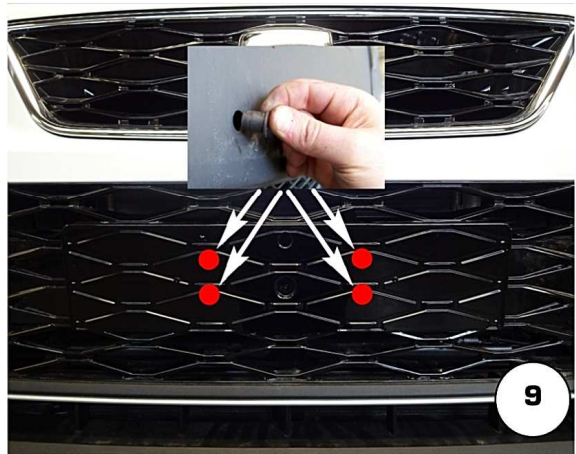

Date Data Date	Item Code Cod. Articolo Réf. Article	Vehicle model Modello Veicolo Modèle de Voiture
24/04/2018	MED/423/IX	SEAT ATECA

Document checked and approved by
Documento controllato ed approvato da
Document contrôlé et approuvé par

BOTTA PIETRO