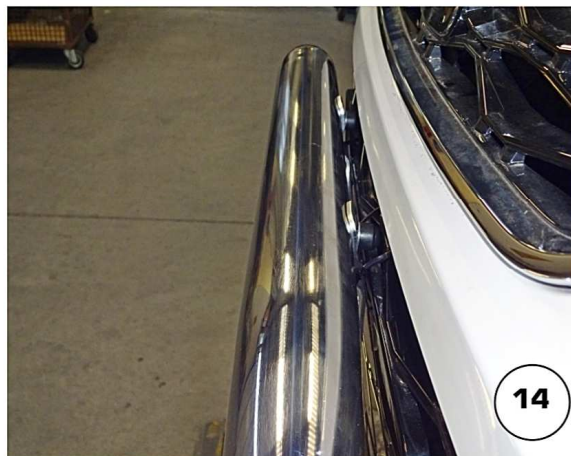

Date Data Date	Item Code Cod. Articolo Réf. Article	Vehicle model Modello Veicolo Modèle de Voiture
24/04/2018	MED/423/IX	SEAT ATECA

Document checked and approved by
Documento controllato ed approvato da
Document contrôlé et approuvé par

BOTTA PIETRO