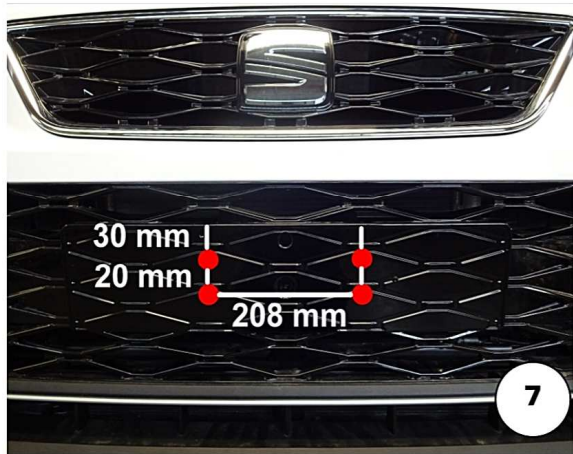

Date Data Date	Item Code Cod. Articolo Réf. Article	Vehicle model Modello Veicolo Modèle de Voiture
24/04/2018	MED/423/IX	SEAT ATECA

Document checked and approved by
Documento controllato ed approvato da
Document contrôlé et approuvé par

BOTTA PIETRO