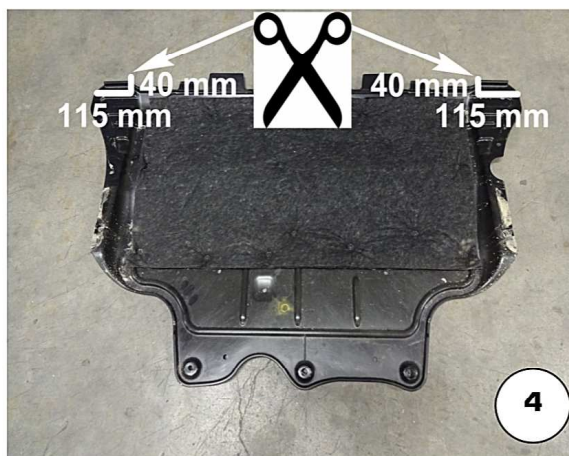

SEAT ATECA

 **50 Min.**

Item Code
Codice Articolo **MED/423/IX**
Référence Article

GB
STAINLESS STEEL
MEDIUM BAR

ITA
MEDIUM BAR
IN ACCIAIO INOX

FR
MEDIUM BAR
EN ACCIER INOX

SEAT ATECA

Part List Lista della bulloneria Liste des pièces						
A  TE M8X20 X 4	B  Ø 8 X 6	C  Ø 8 X 6	D  M 8 X 4	E  TE M8X25 X 2		
F  BOCCOLA DELTA X 2	G  M 10 X 2	H  Ø 10 Big Grandi Grand X 2	I  Ø 10 X 2	 <p>M6: 10 Nm M8: 20 Nm M10: 50 Nm M12: 100 Nm</p>		
J  P/264/F X 2	K  TE M6X25 X 4	L  Ø 6 Big Grandi Grand X 4	M  Ø 6 X 4			
N  M 6 X 4	O  M/423/A X 2	P  M/423/B X 1	Q  M/423/C X 2			

Lubrifier la boulonnerie
avant de la serrer

Date Data Date	Item Code Cod. Articolo Réf. Article	Vehicle model Modello Veicolo Modèle de Voiture
24/04/2018	MED/423/IX	SEAT ATECA

Document checked and approved by
 Documento controllato ed approvato da
 Document contrôlé et approuvé par