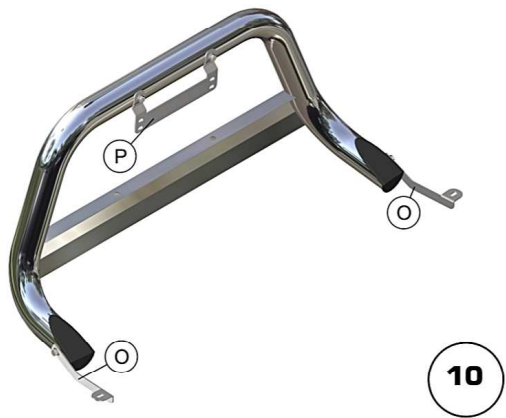

SEAT ATECA

 **50 Min.**

Item Code
Codice Articolo **MED/423/IX**
Référence Article

GB
STAINLESS STEEL
MEDIUM BAR

ITA
MEDIUM BAR
IN ACCIAIO INOX

FR
MEDIUM BAR
EN ACCIER INOX

SEAT ATECA

Part List Lista della bulloneria Liste des pièces						
A  TE M8X20 X 4	B  Ø 8 X 6	C  Ø 8 X 6	D  M 8 X 4	E  TE M8X25 X 2		
F  BOCCOLA DELTA X 2	G  M 10 X 2	H  Ø 10 Big Grandi Grand X 2	I  Ø 10 X 2	 <p>M6: 10 Nm M8: 20 Nm M10: 50 Nm M12: 100 Nm</p>		
J  P/264/F X 2	K  TE M6X25 X 4	L  Ø 6 Big Grandi Grand X 4	M  Ø 6 X 4			
N  M 6 X 4	O  M/423/A X 2	P  M/423/B X 1	Q  M/423/C X 2			

Lubrifier la boulonnerie
avant de la serrer

Date Data Date	Item Code Cod. Articolo Réf. Article	Vehicle model Modello Veicolo Modèle de Voiture
24/04/2018	MED/423/IX	SEAT ATECA

Document checked and approved by
 Documento controllato ed approvato da
 Document contrôlé et approuvé par

BOTTA PIETRO

Date Data Date	Item Code Cod. Articolo Réf. Article	Vehicle model Modello Veicolo Modèle de Voiture
24/04/2018	MED/423/IX	SEAT ATECA

Document checked and approved by
Documento controllato ed approvato da
 Document contrôlé et approuvé par