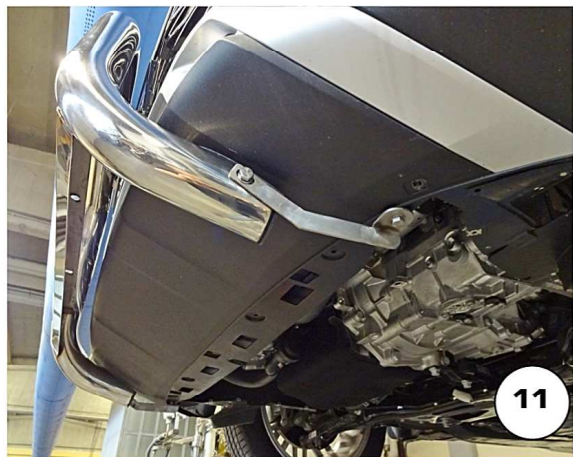

Date Data Date	Item Code Cod. Articolo Réf. Article	Vehicle model Modello Veicolo Modèle de Voiture
24/04/2018	MED/423/IX	SEAT ATECA

Document checked and approved by
Documento controllato ed approvato da
Document contrôlé et approuvé par

BOTTA PIETRO