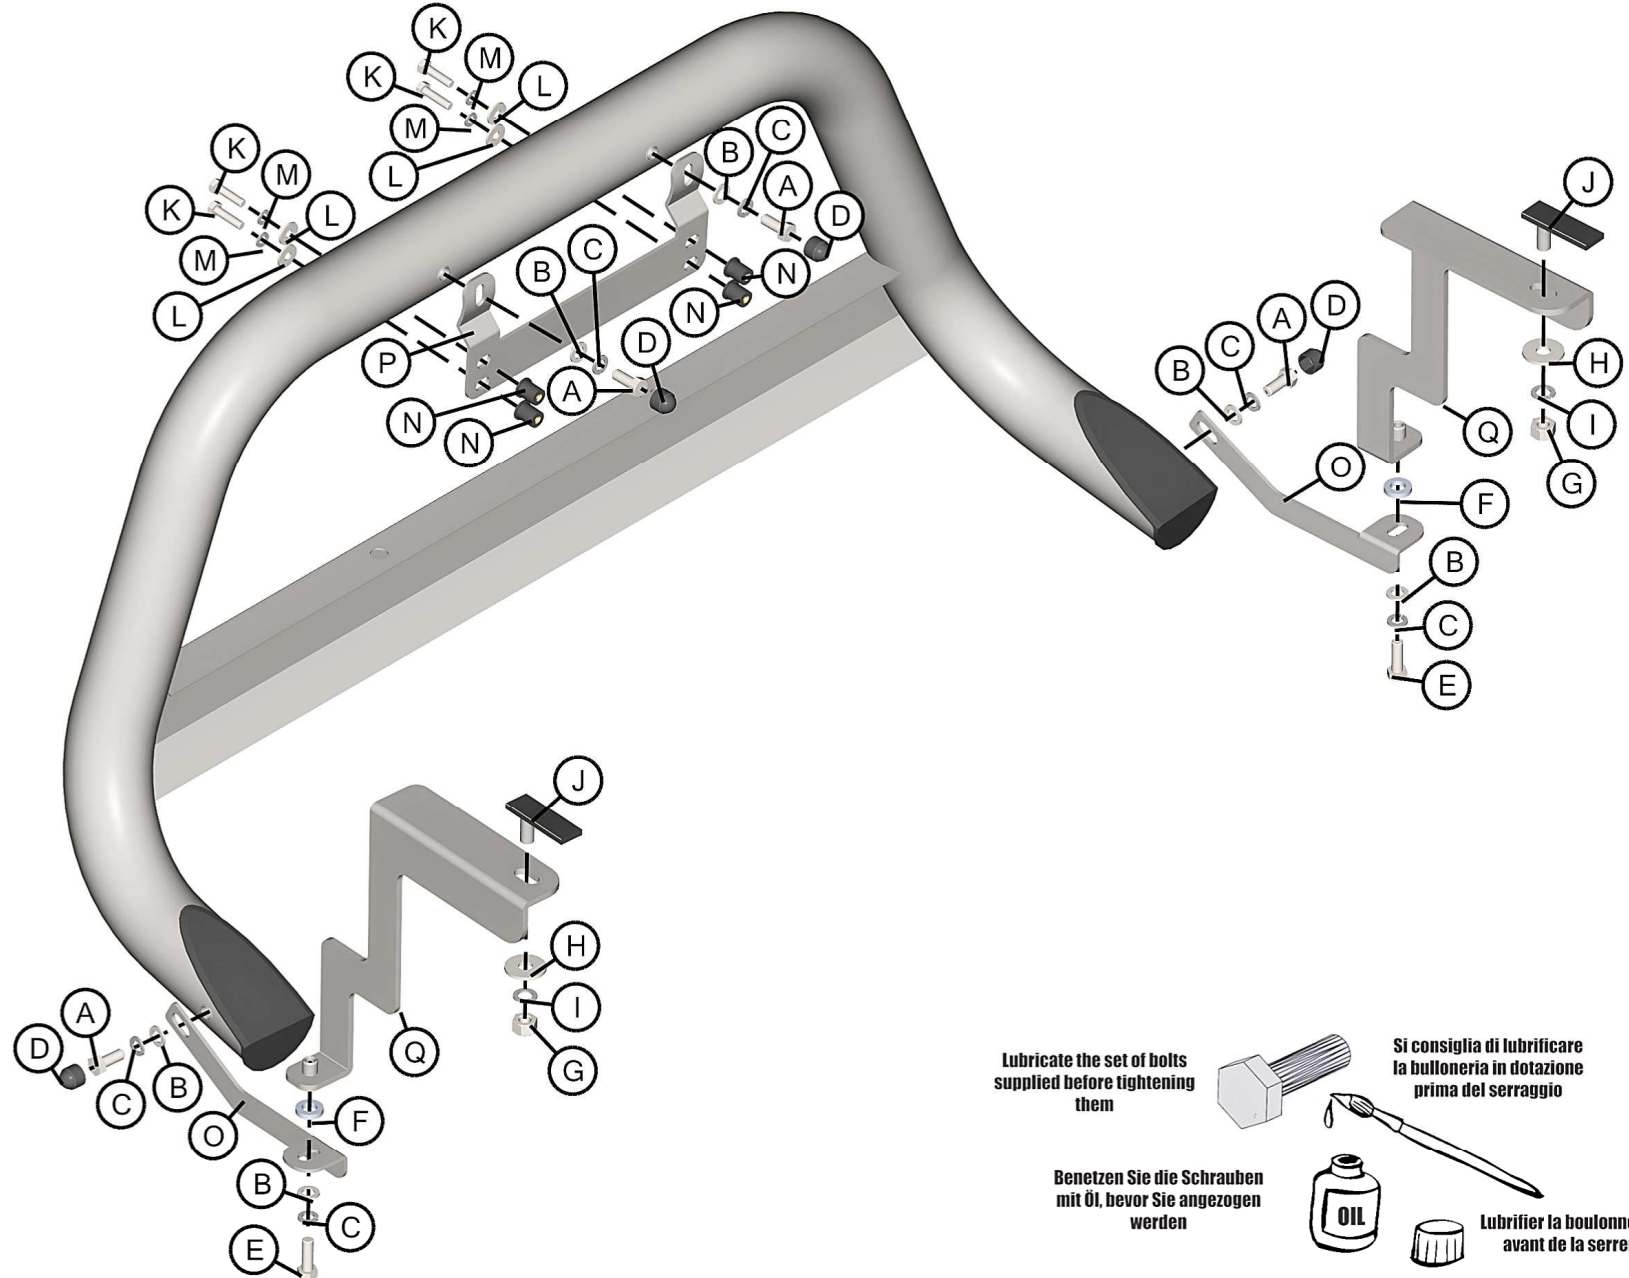

SEAT ATECA

Lubricate the set of bolts
supplied before tightening
them

Si consiglia di lubrificare
la bulloneria in dotazione
prima del serraggio

Benetzen Sie die Schrauben
mit Öl, bevor Sie angezogen
werden

Lubrifier la boulonnerie
avant de la serrer