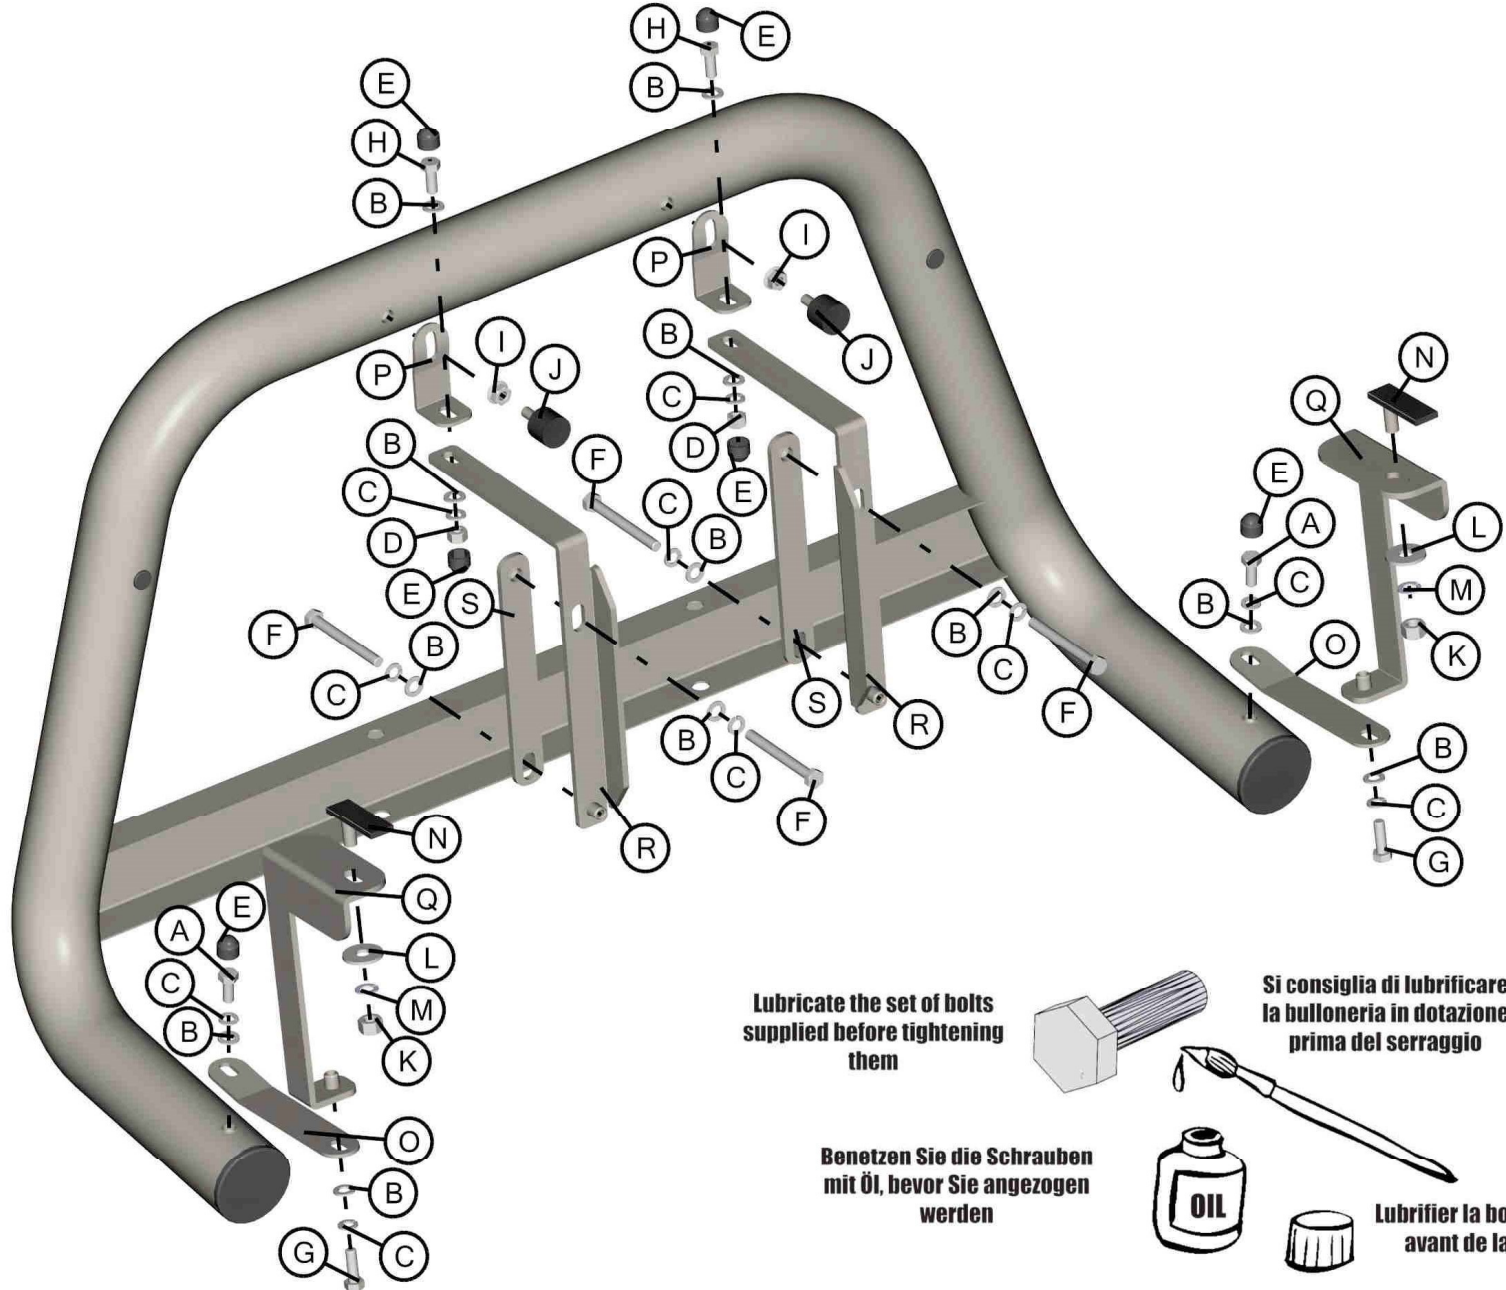

VOLKSWAGEN CRAFTER 2017 / MAN TGE