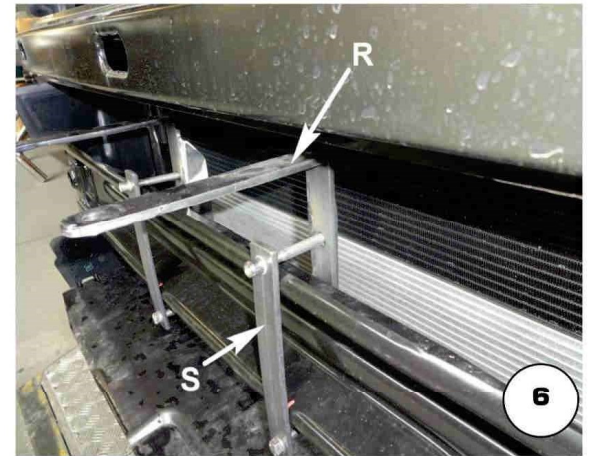

Date Data Date	Item Code Cod. Articolo Réf. Article	Vehicle model Modello Veicolo Modèle de Voiture
14/03/2018	EC/MED/426/IX	VOLKSWAGEN CRAFTER 2017/MAN TGE

Document checked and approved by
Documento controllato ed approvato da
Document contrôlé et approuvé par

BOTTA PIETRO