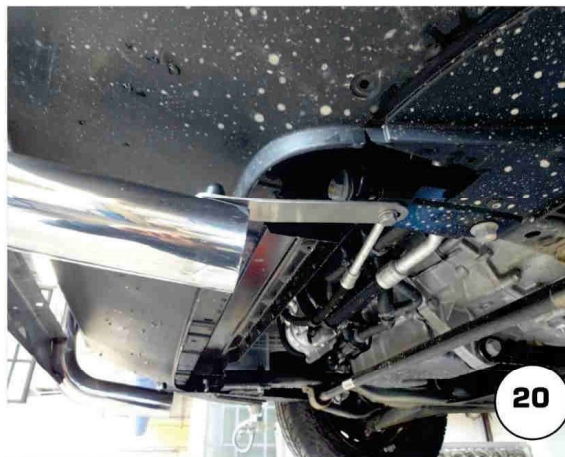

Date Data Date	Item Code Cod. Articolo Réf. Article	Vehicle model Modello Veicolo Modèle de Voiture
14/03/2018	EC/MED/426/IX	VOLKSWAGEN CRAFTER 2017/MAN TGE

Document checked and approved by
Documento controllato ed approvato da
Document contrôlé et approuvé par

BOTTA PIETRO