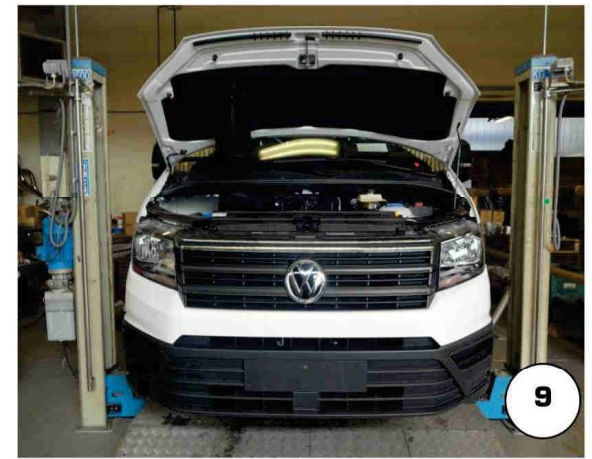

Date Data Date	Item Code Cod. Articolo Réf. Article	Vehicle model Modello Veicolo Modèle de Voiture
14/03/2018	EC/MED/426/IX	VOLKSWAGEN CRAFTER 2017/MAN TGE

Document checked and approved by
Documento controllato ed approvato da
Document contrôlé et approuvé par

BOTTA PIETRO