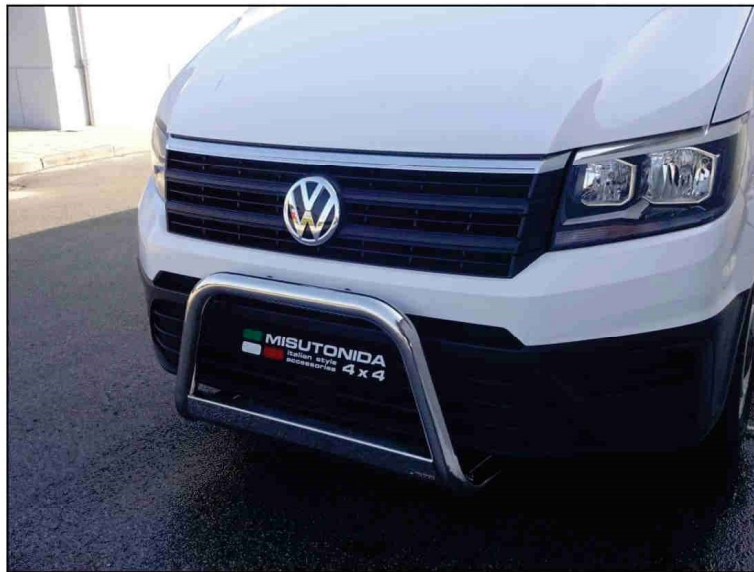

MISUTONIDA
italian style accessories **4x4**

VOLKSWAGEN CRAFTER 2017 / MAN TGE

60 Min.

Item Code

Codice Articolo

Référence Article

EC/MED/426/IX

GB

**STAINLESS STEEL
 EC APPROVED MEDIUM BAR**

ITA

**MEDIUM BAR OMOLOGATO
 IN ACCIAIO INOX**

FR

**MEDIUM BAR HOMOLOGUE
 EN ACCIER INOX**

VOLKSWAGEN CRAFTER 2017 / MAN TGE

Part List Lista della bulloneria Liste des pièces					
A  TE M8X20 X 2	B  Ø 8 X 12	C  Ø 8 X 10	D  M 8 X 2	E  M 8 X 6	
F  TE M8X80 X 4	G  TE M8X25 X 2	H  TE M8X20 WIPLA X 2	I  M 8 X 2	J  M 8 X 2	
K  M 10 X 2	L  Ø 10 Big Grandi Grand X 2	M  Ø 10 X 2	N  P/264/F X 2	 <p>M6: 10 Nm M8: 25 Nm M10: 50 Nm M12: 87 Nm</p>	
O  M/426/F X 2	P  M/426/G X 2	Q  M/426/H X 2	R  M/426/I X 2		
S  M/426/L X 2					