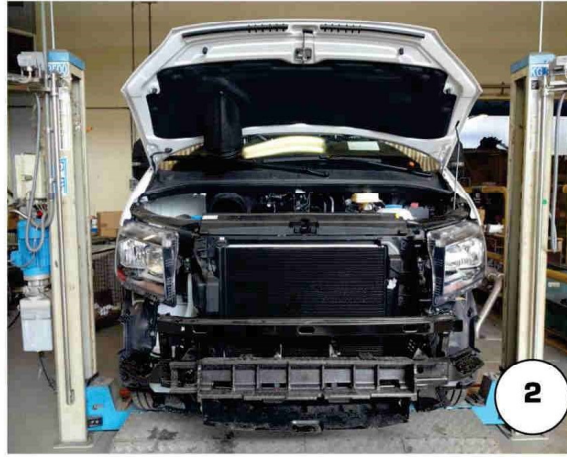

Date Data Date	Item Code Cod. Articolo Réf. Article	Vehicle model Modello Veicolo Modèle de Voiture
14/03/2018	EC/MED/426/IX	VOLKSWAGEN CRAFTER 2017/MAN TGE

Document checked and approved by
Documento controllato ed approvato da
Document contrôlé et approuvé par

BOTTA PIETRO