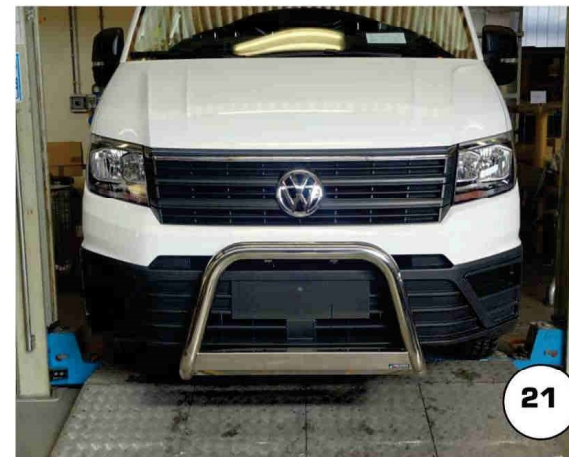

Date Data Date	Item Code Cod. Articolo Réf. Article	Vehicle model Modello Veicolo Modèle de Voiture
14/03/2018	EC/MED/426/IX	VOLKSWAGEN CRAFTER 2017/MAN TGE

Document checked and approved by
Documento controllato ed approvato da
Document contrôlé et approuvé par

BOTTA PIETRO