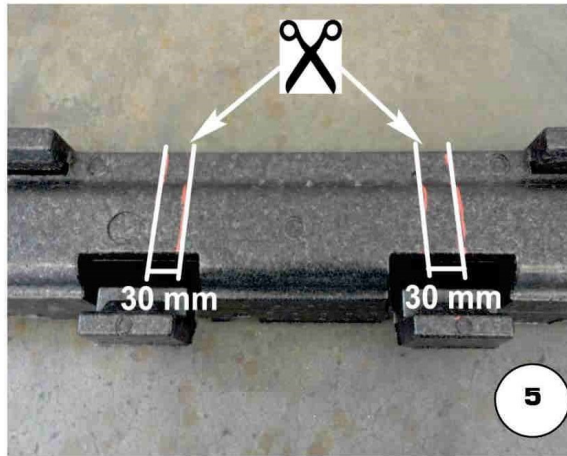

Date Data Date	Item Code Cod. Articolo Réf. Article	Vehicle model Modello Veicolo Modèle de Voiture
14/03/2018	EC/MED/426/IX	VOLKSWAGEN CRAFTER 2017/MAN TGE

Document checked and approved by
Documento controllato ed approvato da
Document contrôlé et approuvé par

BOTTA PIETRO