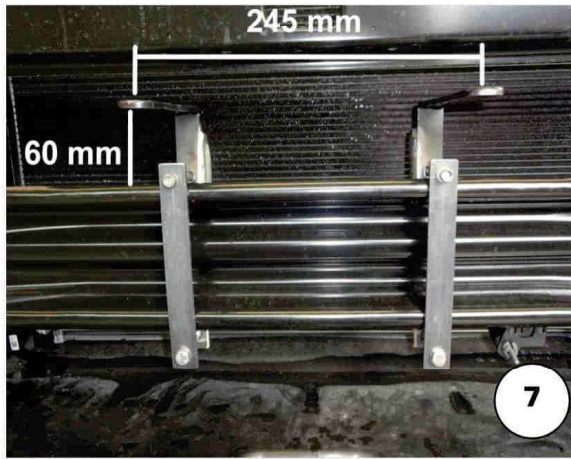

Date Data Date	Item Code Cod. Articolo Réf. Article	Vehicle model Modello Veicolo Modèle de Voiture
14/03/2018	EC/MED/426/IX	VOLKSWAGEN CRAFTER 2017/MAN TGE

Document checked and approved by
Documento controllato ed approvato da
Document contrôlé et approuvé par

BOTTA PIETRO