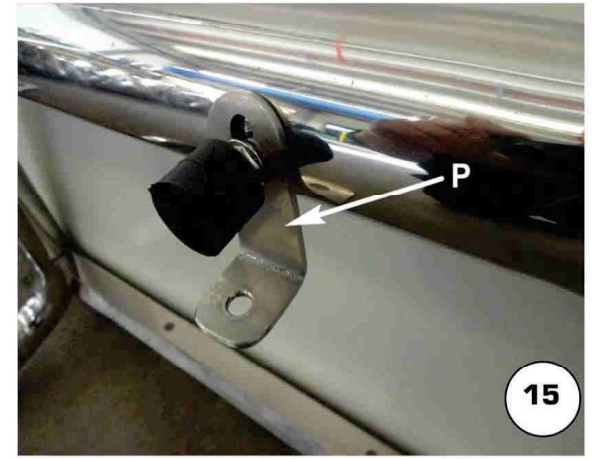

Date Data Date	Item Code Cod. Articolo Réf. Article	Vehicle model Modello Veicolo Modèle de Voiture
14/03/2018	EC/MED/426/IX	VOLKSWAGEN CRAFTER 2017/MAN TGE

Document checked and approved by
Documento controllato ed approvato da
Document contrôlé et approuvé par

BOTTA PIETRO