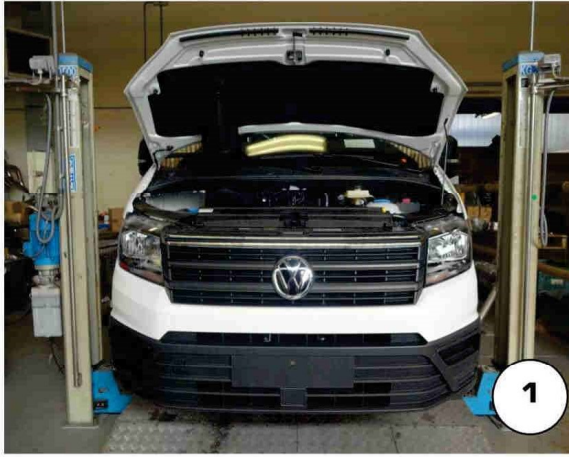

Date Data Date	Item Code Cod. Articolo Réf. Article	Vehicle model Modello Veicolo Modèle de Voiture
14/03/2018	EC/MED/426/IX	VOLKSWAGEN CRAFTER 2017/MAN TGE

Document checked and approved by
Documento controllato ed approvato da
Document contrôlé et approuvé par

BOTTA PIETRO