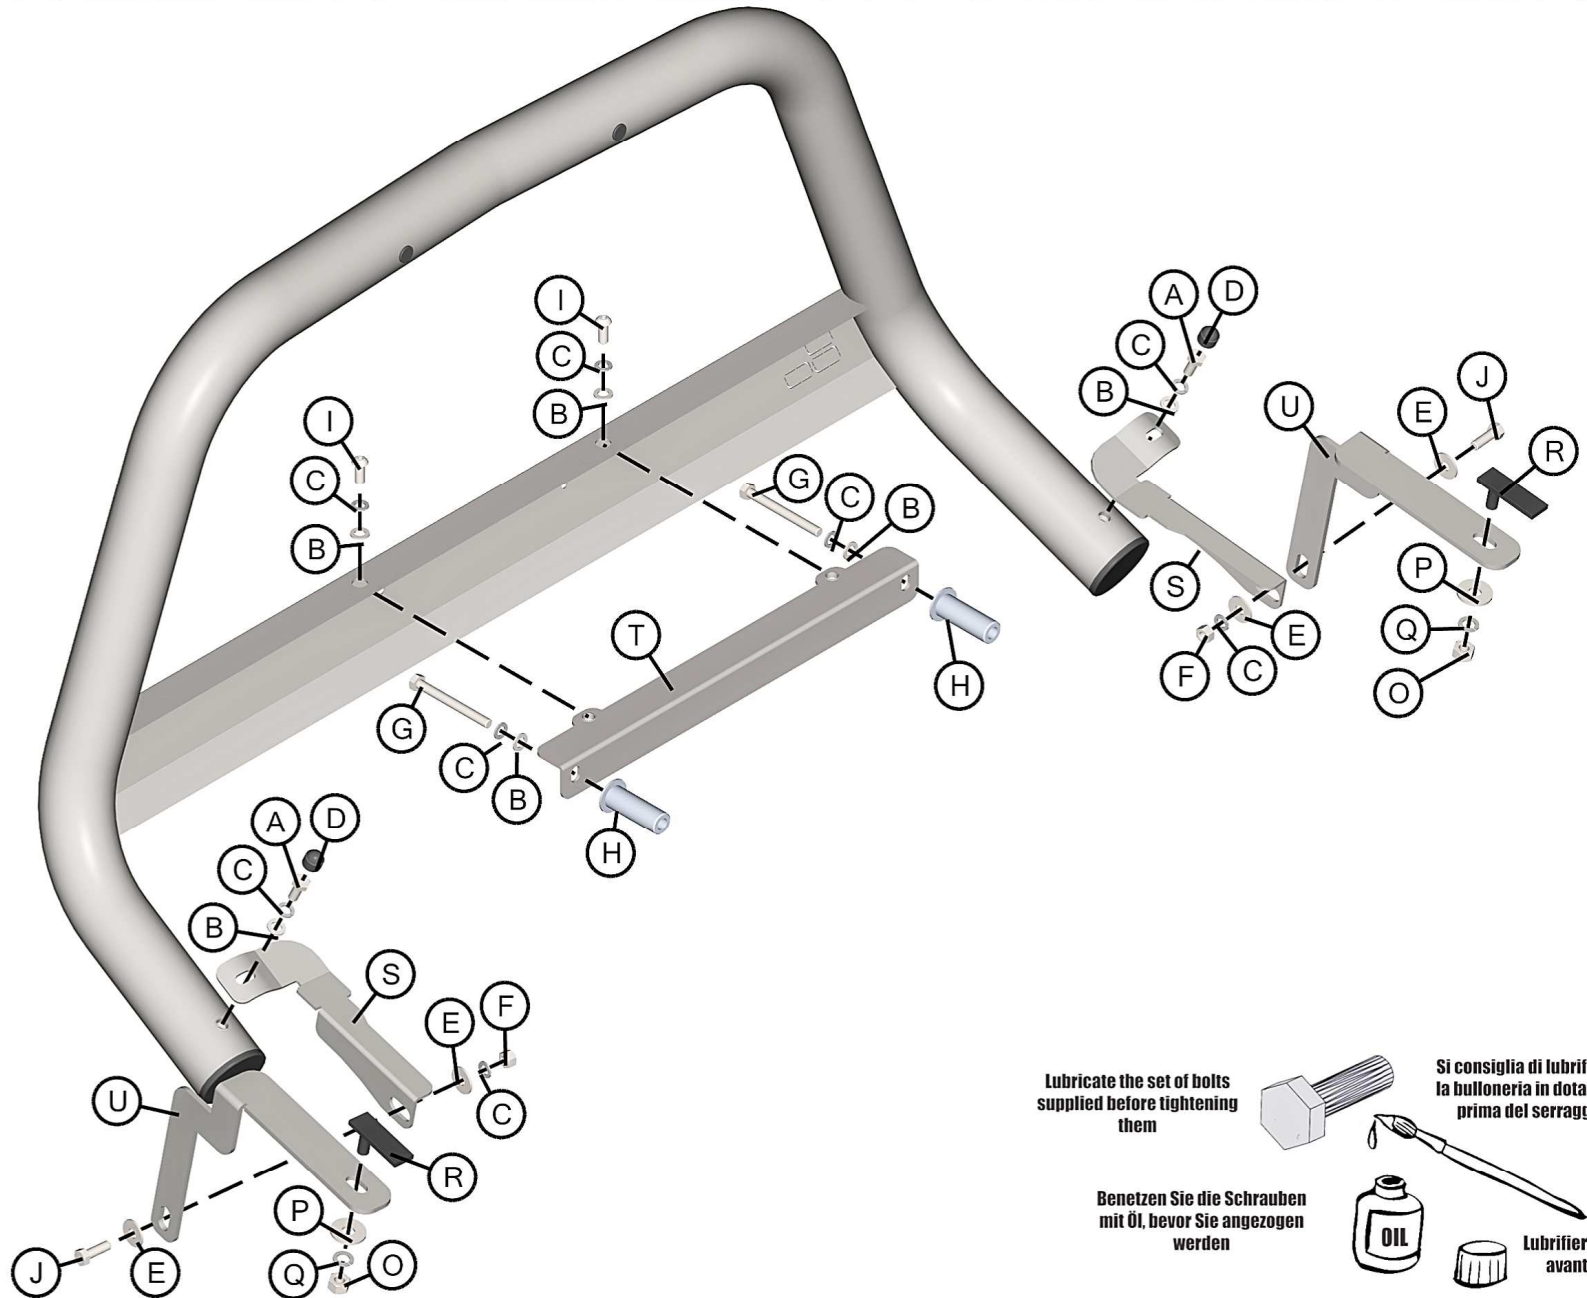

MERCEDES BENZ SPRINTER 2018

Lubricate the set of bolts supplied before tightening them

Benetzen Sie die Schrauben mit Öl, bevor Sie angezogen werden

Si consiglia di lubrificare la bulloneria in dotazione prima del serraggio

Lubrifier la boulonnerie avant de la serrer