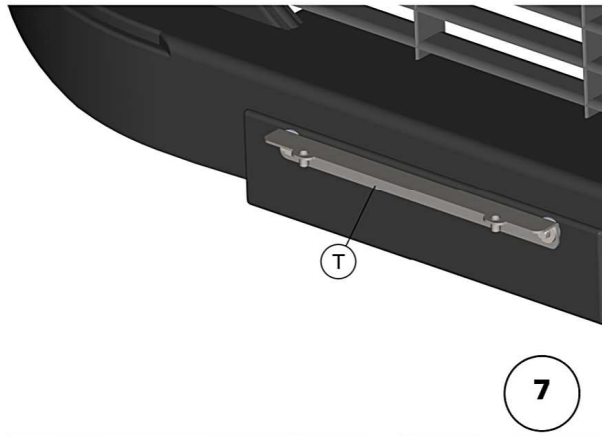

Date Data Date	Item Code Cod. Articolo Réf. Article	Vehicle model Modello Veicolo Modèle de Voiture
02/07/2018	EC/MED/440/IX	MERCEDES BENZ SPRINTER 2018

Document checked and approved by
Documento controllato ed approvato da
Document contrôlé et approuvé par

BOTTA PIETRO