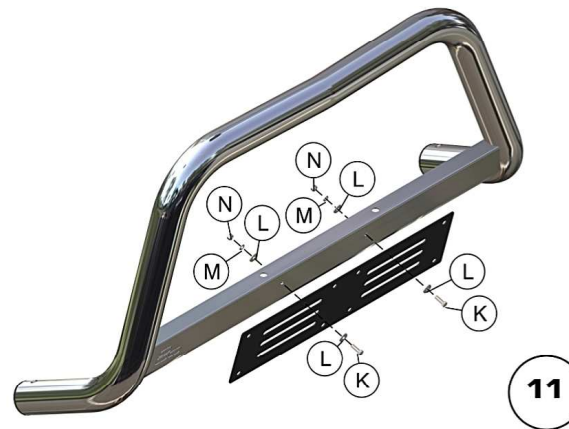

Date Data Date	Item Code Cod. Articolo Réf. Article	Vehicle model Modello Veicolo Modèle de Voiture
02/07/2018	EC/MED/440/IX	MERCEDES BENZ SPRINTER 2018

Document checked and approved by
Documento controllato ed approvato da
Document contrôlé et approuvé par

BOTTA PIETRO