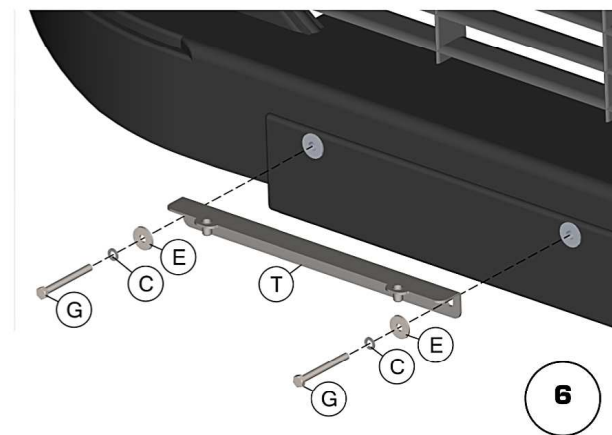

Date Data Date	Item Code Cod. Articolo Réf. Article	Vehicle model Modello Veicolo Modèle de Voiture
02/07/2018	EC/MED/440/IX	MERCEDES BENZ SPRINTER 2018

Document checked and approved by
Documento controllato ed approvato da
Document contrôlé et approuvé par

BOTTA PIETRO