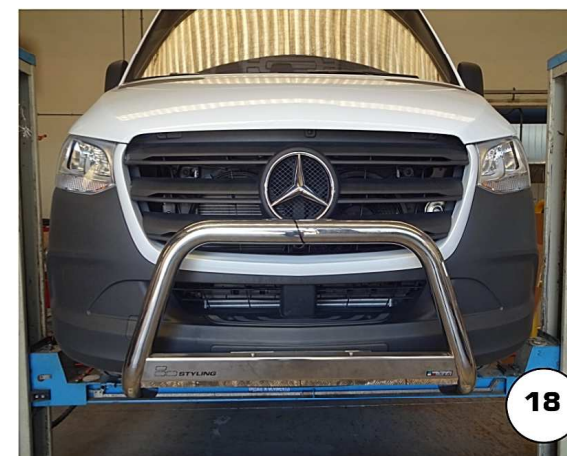

**BOTTA PIETRO**

13

14

15

16

17

18

Date Data Date	Item Code Cod. Articolo Réf. Article	Vehicle model Modello Veicolo Modèle de Voiture
02/07/2018	EC/MED/440/IX	MERCEDES BENZ SPRINTER 2018