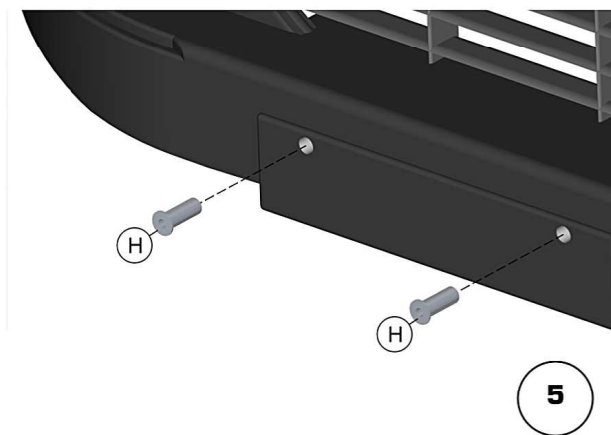

Date Data Date	Item Code Cod. Articolo Réf. Article	Vehicle model Modello Veicolo Modèle de Voiture
02/07/2018	EC/MED/440/IX	MERCEDES BENZ SPRINTER 2018

Document checked and approved by
Documento controllato ed approvato da
Document contrôlé et approuvé par

BOTTA PIETRO