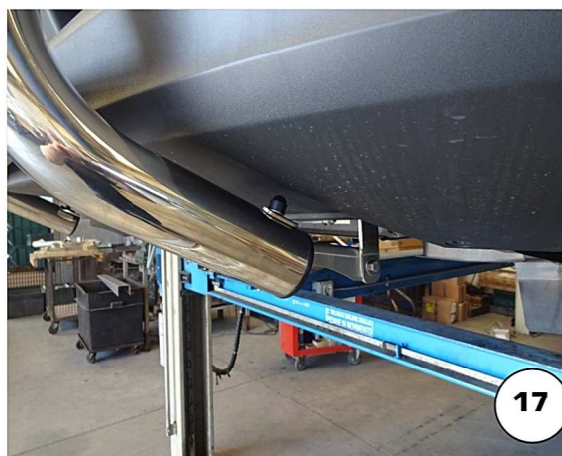

**BOTTA PIETRO**

13

14

15

16

17

18

Date Data Date	Item Code Cod. Articolo Réf. Article	Vehicle model Modello Veicolo Modèle de Voiture
02/07/2018	EC/MED/440/IX	MERCEDES BENZ SPRINTER 2018