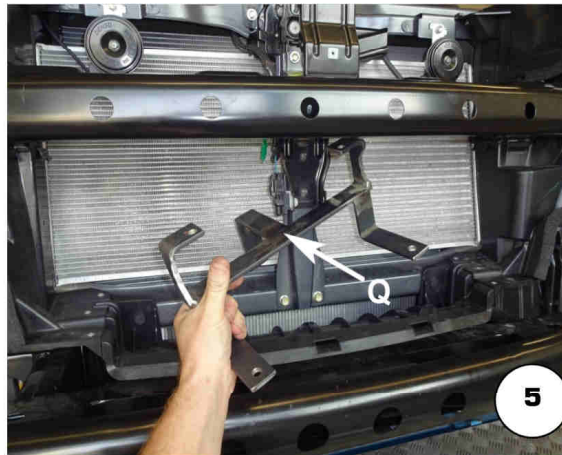

1

2

3

4

5

6

Date Data Date	Item Code Cod. Articolo Réf. Article	Vehicle model Modello Veicolo Modèle de Voiture
01/10/2020	EC/SB/480/IX EC/SB/540/IX	ISUZU D-MAX 2020

Document checked and approved by
Documento controllato ed approvato da
Document contrôlé et approuvé par

BOTTA PIETRO