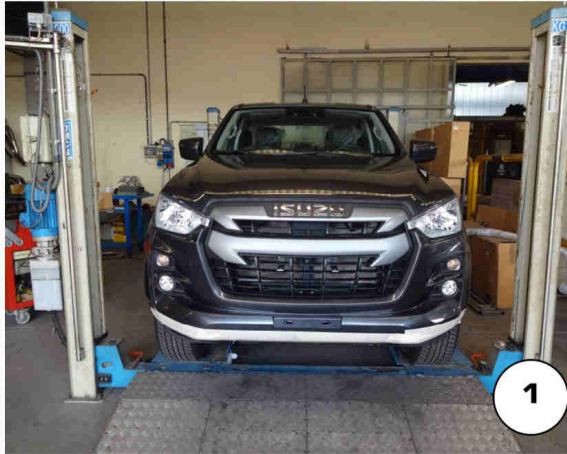

1

2

3

4

5

6

Date Data Date	Item Code Cod. Articolo Réf. Article	Vehicle model Modello Veicolo Modèle de Voiture
01/10/2020	EC/SB/480/IX EC/SB/540/IX	ISUZU D-MAX 2020

Document checked and approved by
Documento controllato ed approvato da
Document contrôlé et approuvé par

BOTTA PIETRO