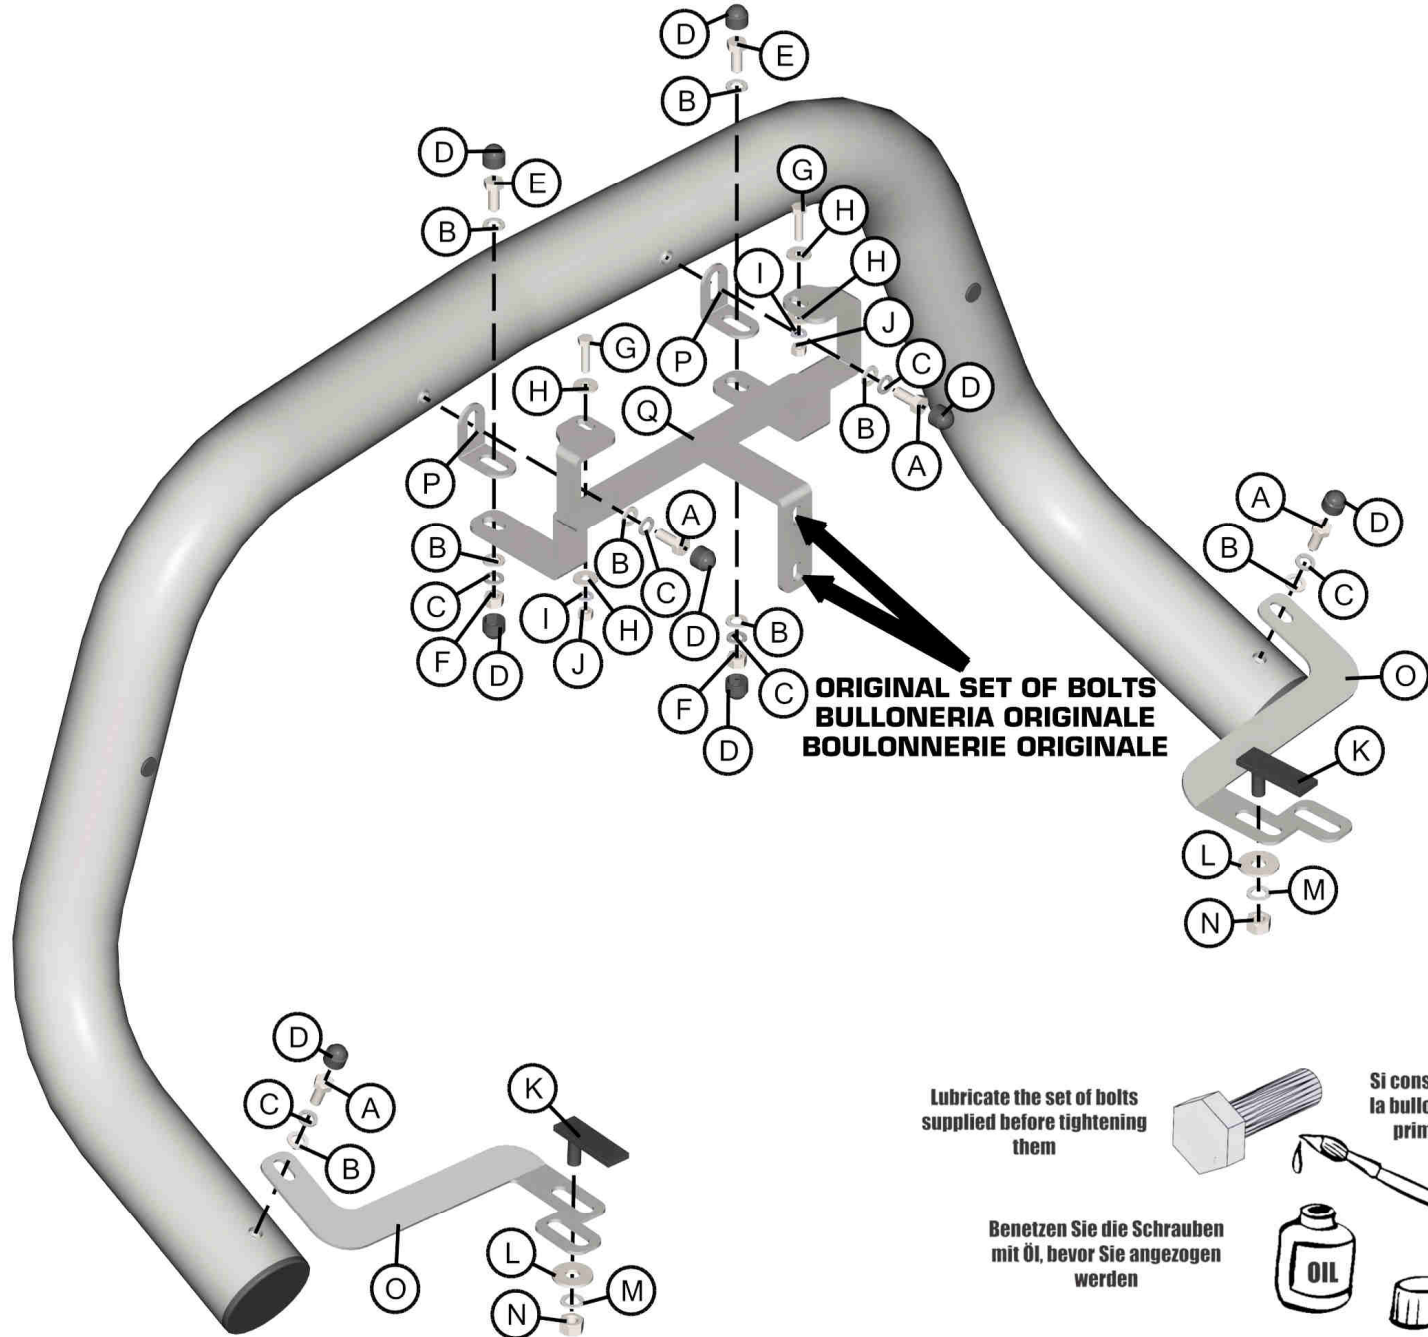

ISUZU D-MAX 2020-2023