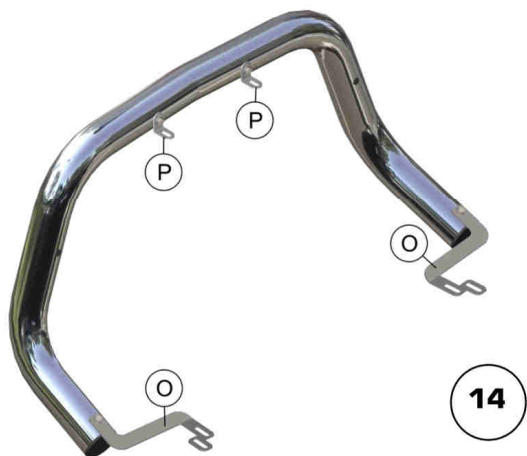

Date Data Date	Item Code Cod. Articolo Réf. Article	Vehicle model Modello Veicolo Modèle de Voiture
01/10/2020	EC/SB/480/IX EC/SB/540/IX	ISUZU D-MAX 2020

Document checked and approved by
Documento controllato ed approvato da
Document contrôlé et approuvé par

BOTTA PIETRO