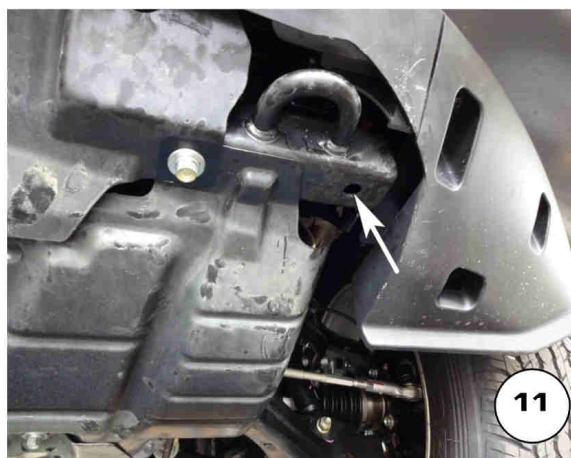

Date Data Date	Item Code Cod. Articolo Réf. Article	Vehicle model Modello Veicolo Modèle de Voiture
01/10/2020	EC/SB/480/IX EC/SB/540/IX	ISUZU D-MAX 2020

Document checked and approved by
Documento controllato ed approvato da
Document contrôlé et approuvé par

BOTTA PIETRO