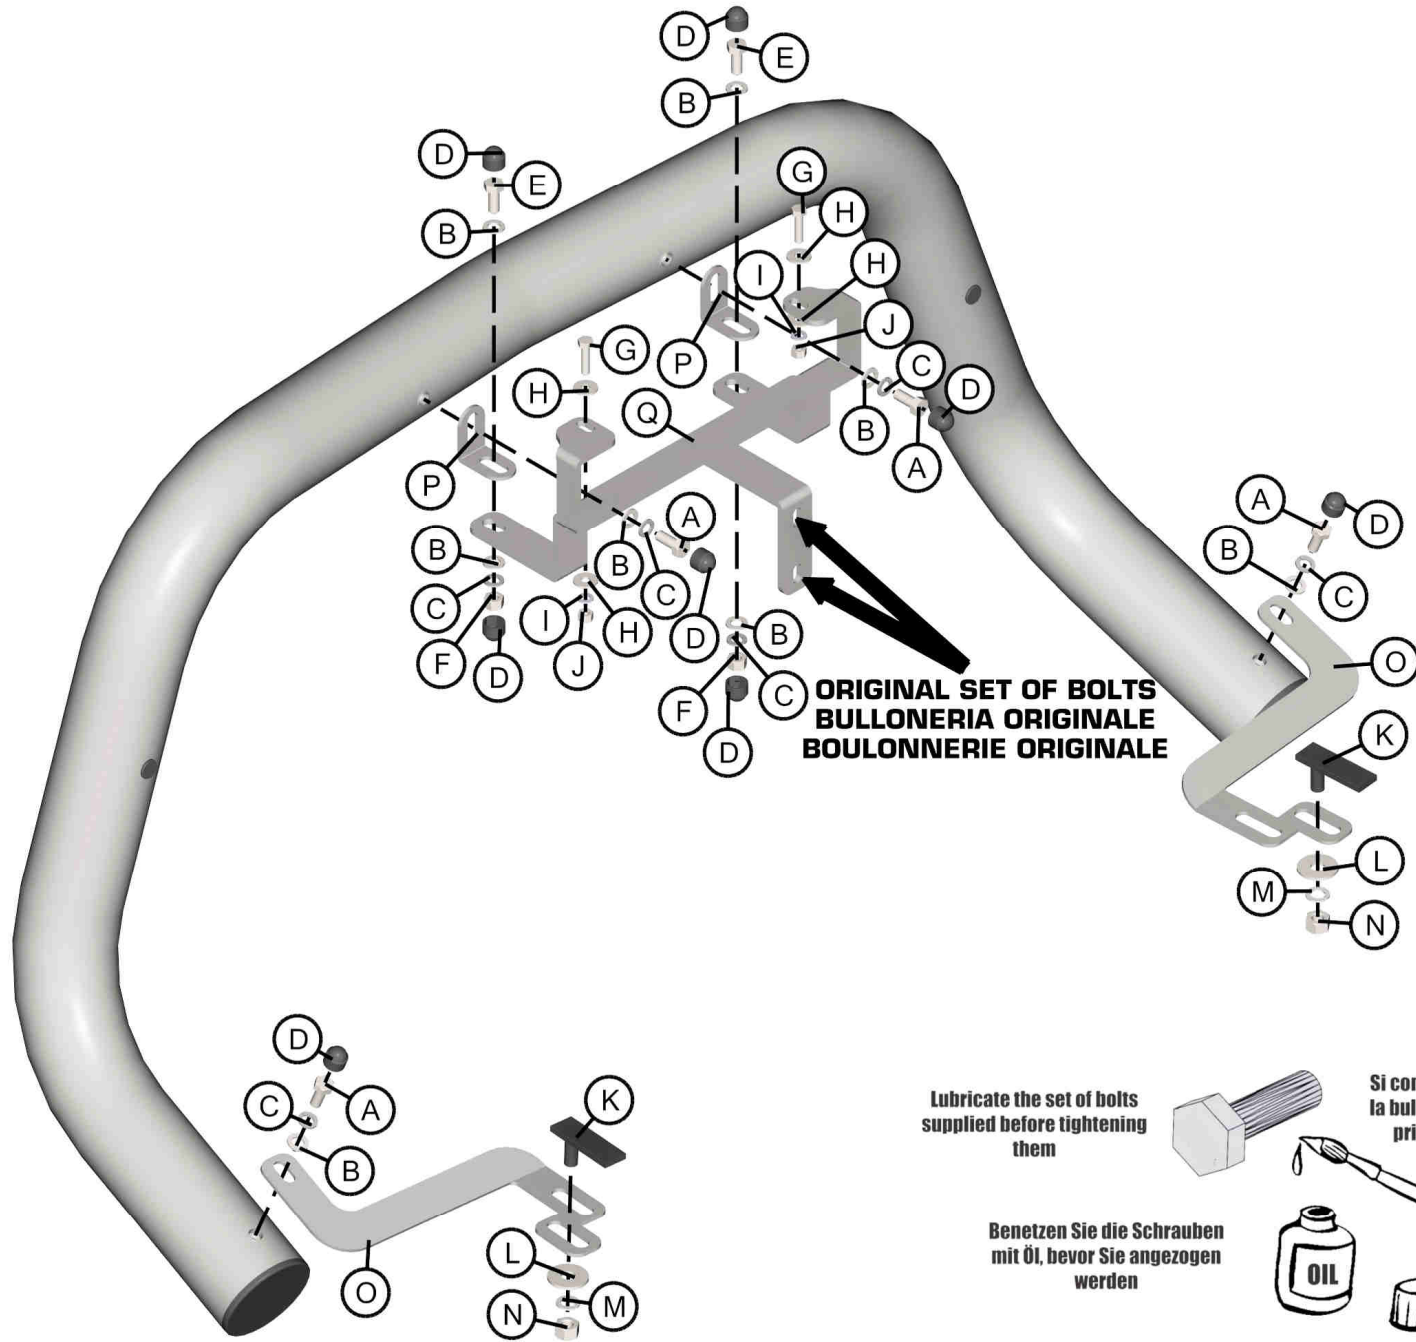

ISUZU D-MAX 2024