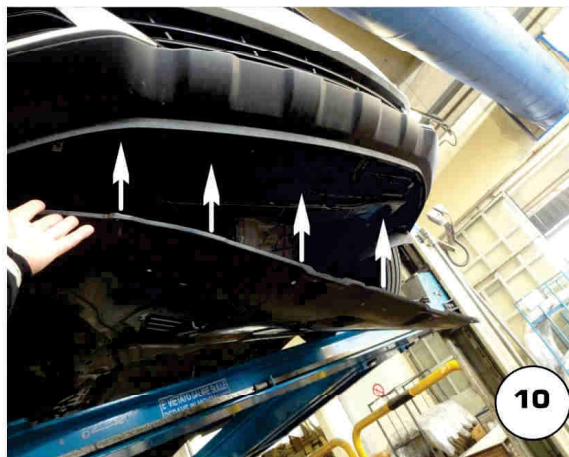

Date Data Date	Item Code Cod. Articolo Réf. Article	Vehicle model Modello Veicolo Modèle de Voiture
03/05/2022	EC/MED/495/IX	KIA SPORTAGE 2022

Document checked and approved by
Documento controllato ed approvato da
Document contrôlé et approuvé par

BOTTA PIETRO