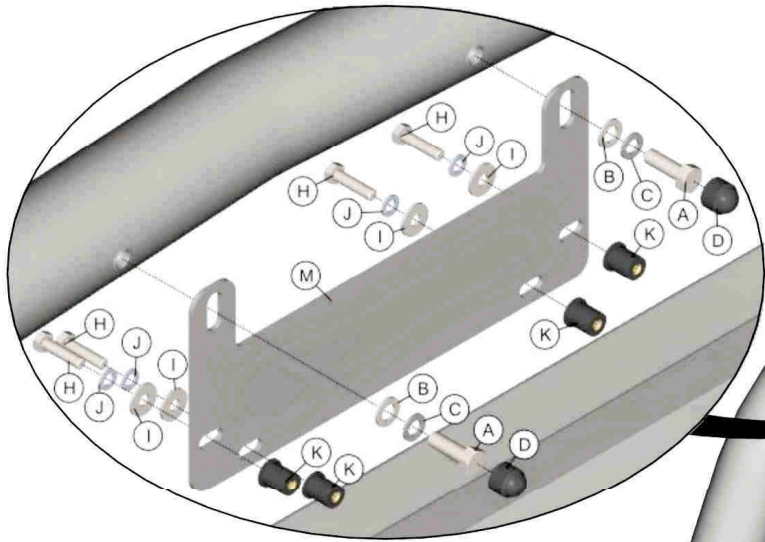

KIA SPORTAGE 2022

Lubricate the set of bolts supplied before tightening them

Benetzen Sie die Schrauben mit Öl, bevor Sie angezogen werden

Si consiglia di lubrificare la bulloneria in dotazione prima del serraggio

Lubrifier la boulonnerie avant de la serrer