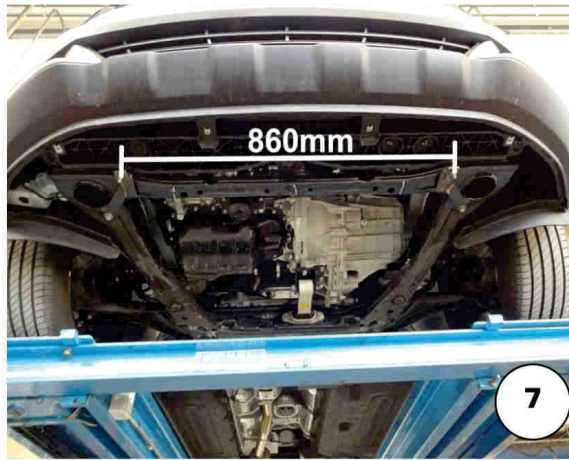

Date Data Date	Item Code Cod. Articolo Réf. Article	Vehicle model Modello Veicolo Modèle de Voiture
03/05/2022	EC/MED/495/IX	KIA SPORTAGE 2022

Document checked and approved by
Documento controllato ed approvato da
Document contrôlé et approuvé par

BOTTA PIETRO