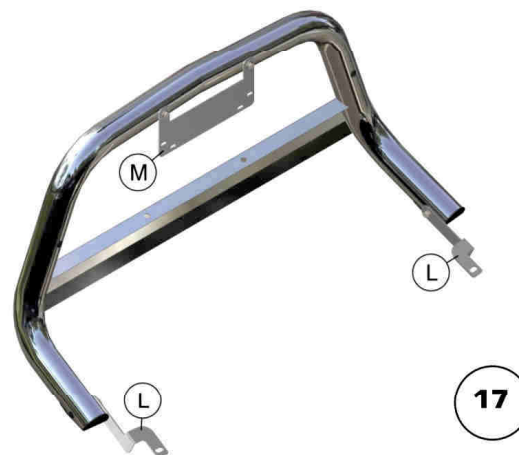

Date Data Date	Item Code Cod. Articolo Réf. Article	Vehicle model Modello Veicolo Modèle de Voiture
03/05/2022	EC/MED/495/IX	KIA SPORTAGE 2022

Document checked and approved by
Documento controllato ed approvato da
Document contrôlé et approuvé par

BOTTA PIETRO