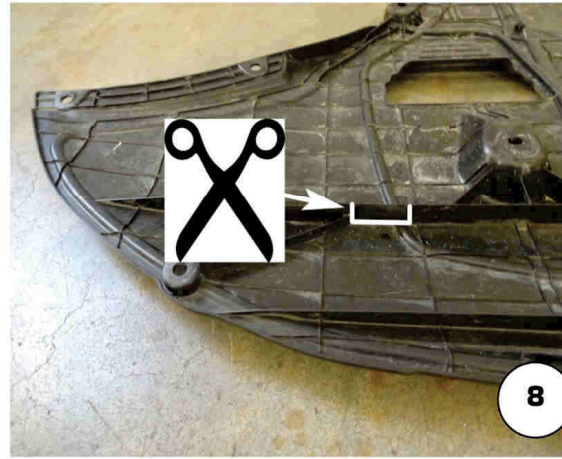

Date Data Date	Item Code Cod. Articolo Réf. Article	Vehicle model Modello Veicolo Modèle de Voiture
03/05/2022	EC/MED/495/IX	KIA SPORTAGE 2022

Document checked and approved by
Documento controllato ed approvato da
Document contrôlé et approuvé par

BOTTA PIETRO