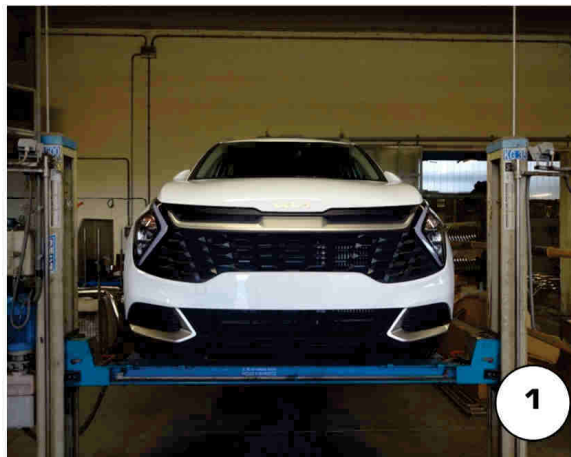

Date Data Date	Item Code Cod. Articolo Réf. Article	Vehicle model Modello Veicolo Modèle de Voiture
03/05/2022	EC/MED/495/IX	KIA SPORTAGE 2022

Document checked and approved by
Documento controllato ed approvato da
Document contrôlé et approuvé par

BOTTA PIETRO