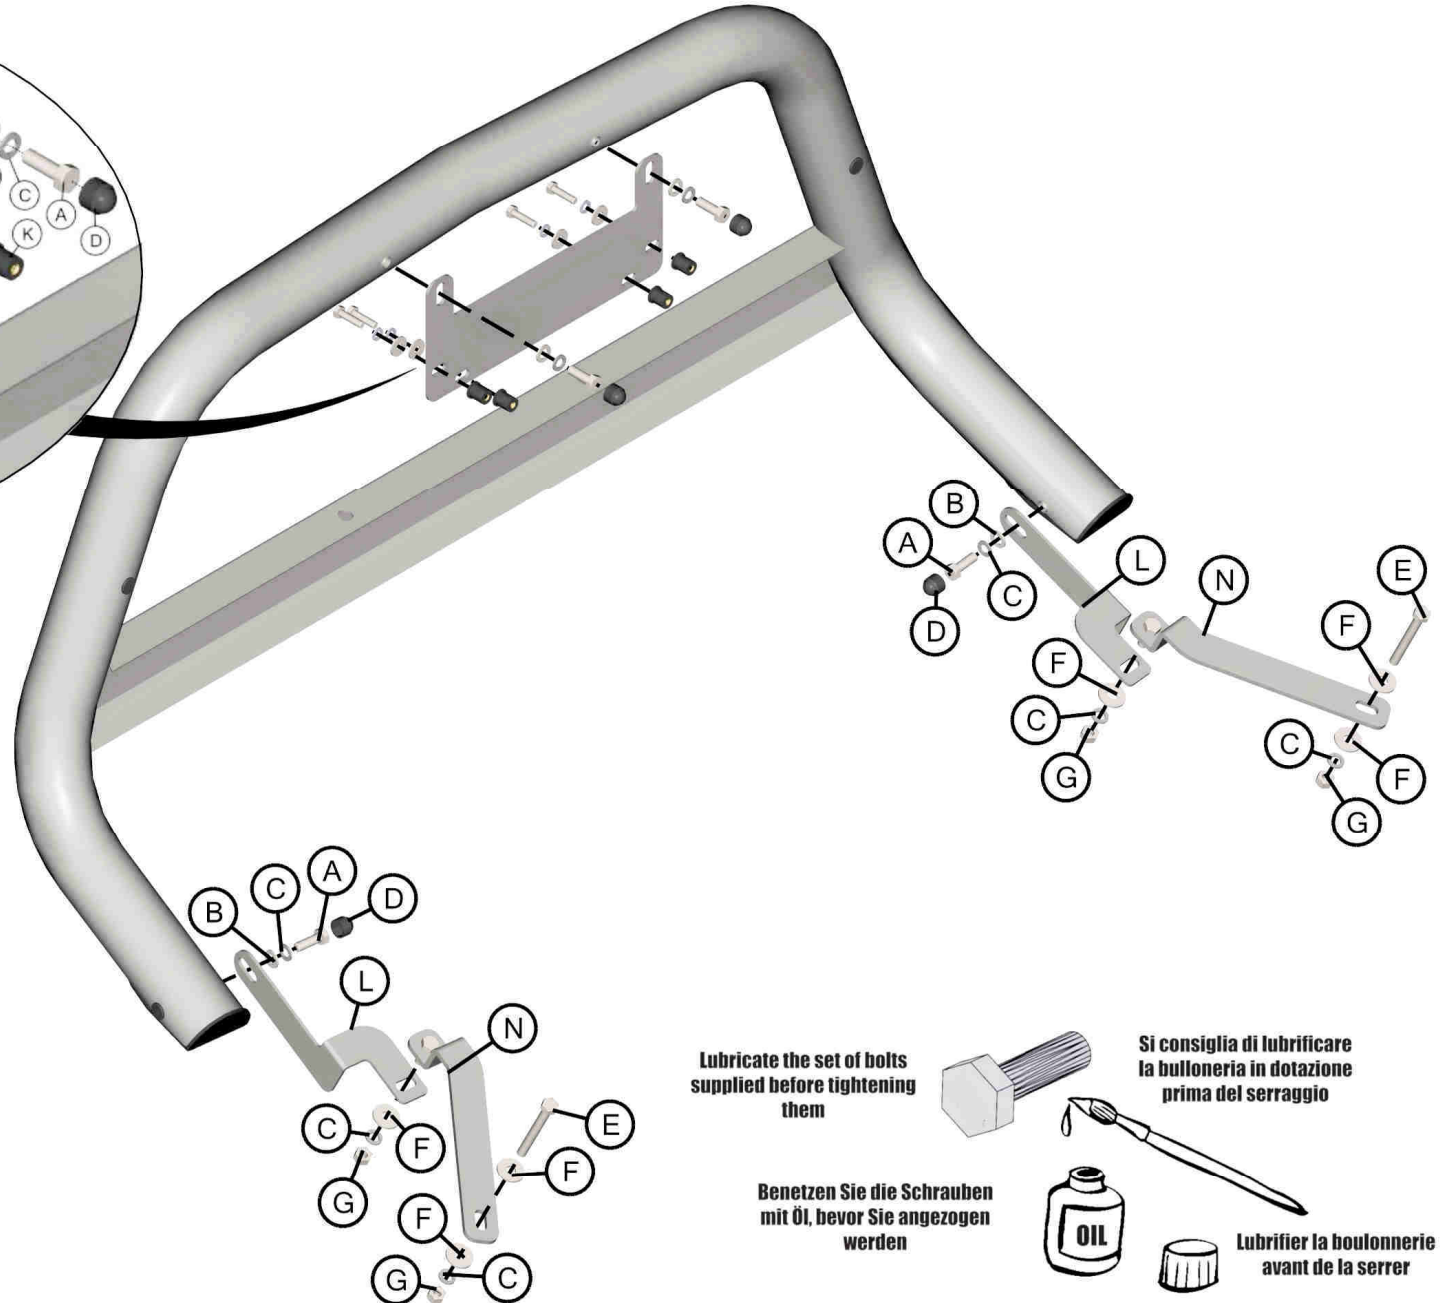

KIA SPORTAGE 2022

Lubricate the set of bolts supplied before tightening them

Benetzen Sie die Schrauben mit Öl, bevor Sie angezogen werden

Si consiglia di lubrificare la bulloneria in dotazione prima del serraggio

Lubrifier la boulonnerie avant de la serrer