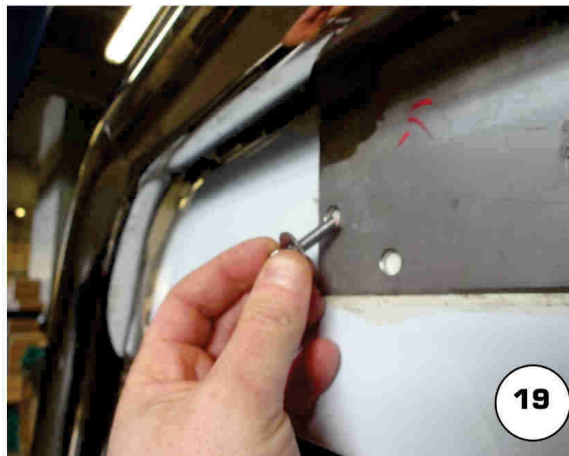

Date Data Date	Item Code Cod. Articolo Réf. Article	Vehicle model Modello Veicolo Modèle de Voiture
03/05/2022	EC/MED/495/IX	KIA SPORTAGE 2022

Document checked and approved by
Documento controllato ed approvato da
Document contrôlé et approuvé par

BOTTA PIETRO