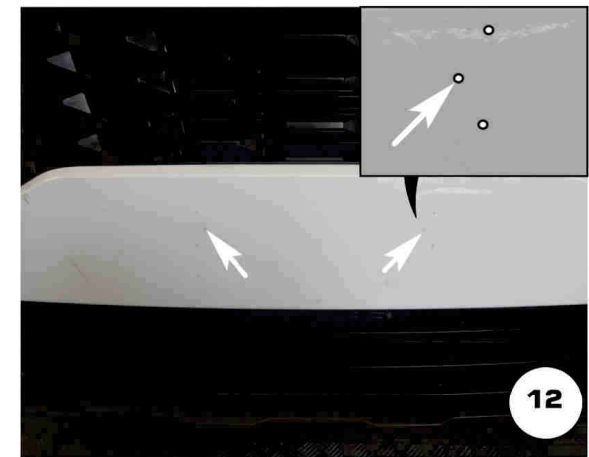

Date Data Date	Item Code Cod. Articolo Réf. Article	Vehicle model Modello Veicolo Modèle de Voiture
03/05/2022	EC/MED/495/IX	KIA SPORTAGE 2022

Document checked and approved by
Documento controllato ed approvato da
Document contrôlé et approuvé par

BOTTA PIETRO