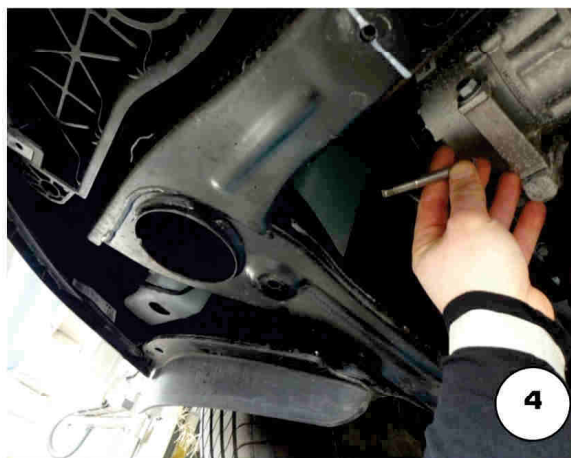

Date Data Date	Item Code Cod. Articolo Réf. Article	Vehicle model Modello Veicolo Modèle de Voiture
03/05/2022	EC/MED/495/IX	KIA SPORTAGE 2022

Document checked and approved by
Documento controllato ed approvato da
Document contrôlé et approuvé par

BOTTA PIETRO