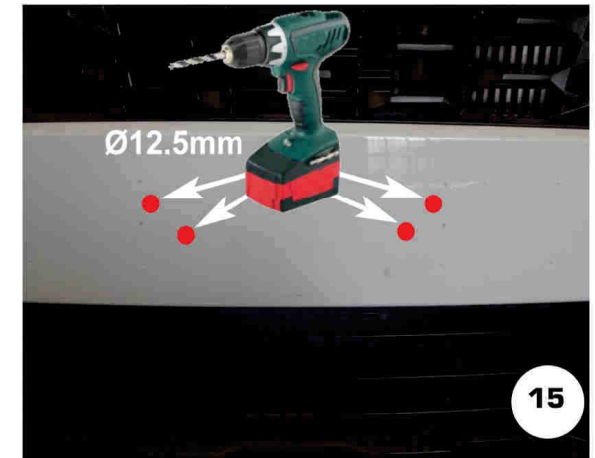

Date Data Date	Item Code Cod. Articolo Réf. Article	Vehicle model Modello Veicolo Modèle de Voiture
03/05/2022	EC/MED/495/IX	KIA SPORTAGE 2022

Document checked and approved by
Documento controllato ed approvato da
Document contrôlé et approuvé par

BOTTA PIETRO