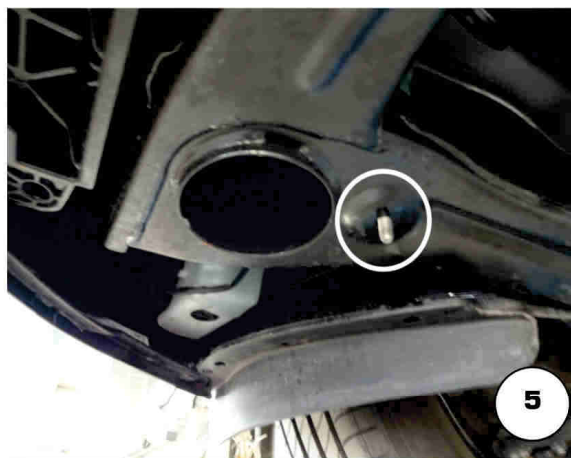

STAINLESS STEEL
EC APPROVED MEDIUM BAR

ITA

MEDIUM BAR OMOLOGATO
IN ACCIAIO INOX

FR

MEDIUM BAR HOMOLOGUE
EN ACCIER INOX

KIA SPORTAGE 2022

Part List Lista della bulloneria Liste des pièces				
A  TE M8X20 X 4	B  Ø 8 X 4	C  Ø 8 X 8	D  M 8 X 4	E  TE M8X75 X 2
F  Ø 8 Big Grandi Grand X 6	G  M 8 X 4	H  TE M6X25 X 4	I  Ø 6 Big Grandi Grand X 4	 <p>M6: 10 Nm M8: 20 Nm M10: 50 Nm M12: 100 Nm</p>
J  Ø 6 X 4	K  M 6 X 4	L  SM/495/A X 2	M  SM/495/B X 1	
N  SM/495/C X 2	O  STICKERS PARK SENSORS X 2			

Lubrifier la boulonnerie avant de la serrer

Date Data Date	Item Code Cod. Articolo Réf. Article	Vehicle model Modello Veicolo Modèle de Voiture
03/05/2022	EC/MED/495/IX	KIA SPORTAGE 2022

Document checked and approved by
 Documento controllato ed approvato da
 Document contrôlé et approuvé par