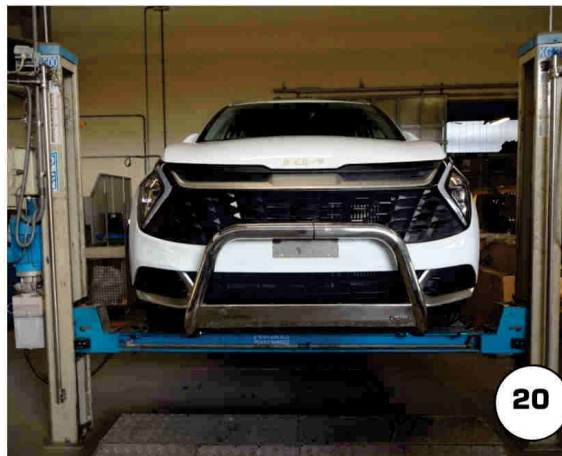

Date Data Date	Item Code Cod. Articolo Réf. Article	Vehicle model Modello Veicolo Modèle de Voiture
03/05/2022	EC/MED/495/IX	KIA SPORTAGE 2022

Document checked and approved by
Documento controllato ed approvato da
Document contrôlé et approuvé par

BOTTA PIETRO