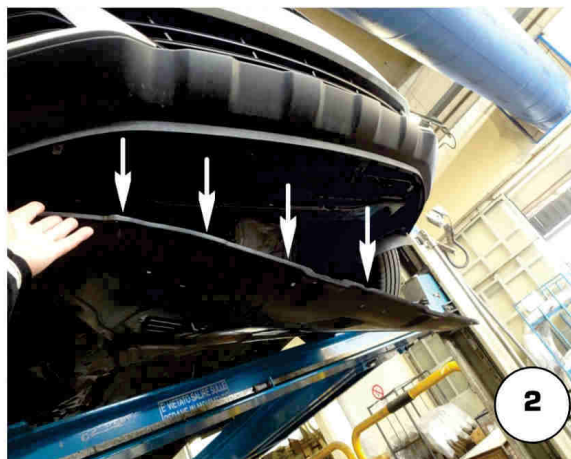

Date Data Date	Item Code Cod. Articolo Réf. Article	Vehicle model Modello Veicolo Modèle de Voiture
03/05/2022	EC/MED/495/IX	KIA SPORTAGE 2022

Document checked and approved by
Documento controllato ed approvato da
Document contrôlé et approuvé par

BOTTA PIETRO