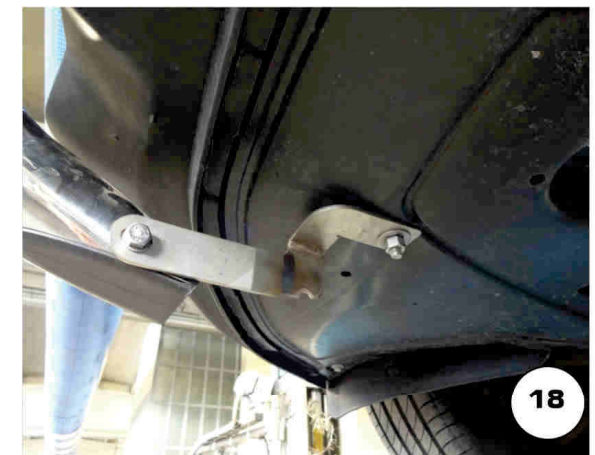

Date Data Date	Item Code Cod. Articolo Réf. Article	Vehicle model Modello Veicolo Modèle de Voiture
03/05/2022	EC/MED/495/IX	KIA SPORTAGE 2022

Document checked and approved by
Documento controllato ed approvato da
Document contrôlé et approuvé par

BOTTA PIETRO