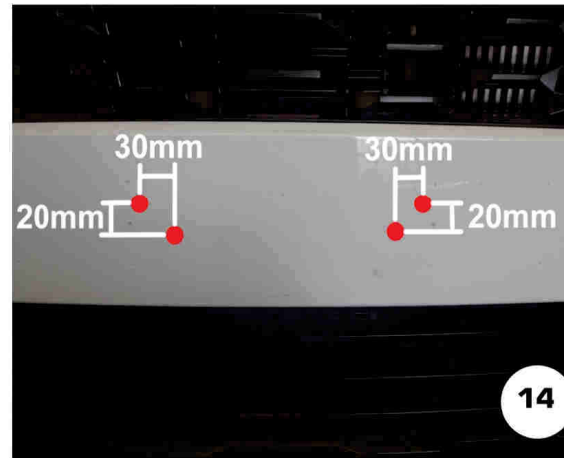

Date Data Date	Item Code Cod. Articolo Réf. Article	Vehicle model Modello Veicolo Modèle de Voiture
03/05/2022	EC/MED/495/IX	KIA SPORTAGE 2022

Document checked and approved by
Documento controllato ed approvato da
Document contrôlé et approuvé par

BOTTA PIETRO