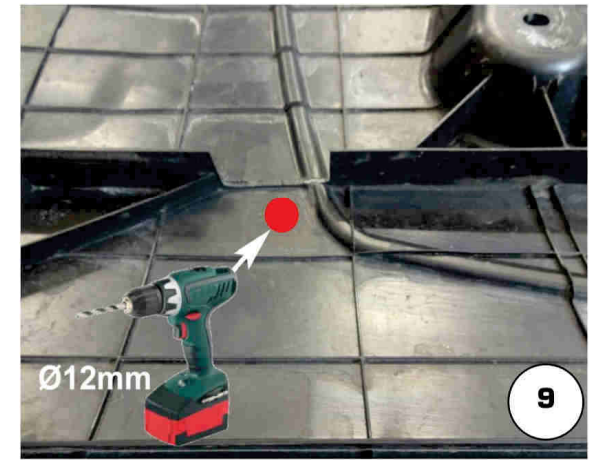

Date Data Date	Item Code Cod. Articolo Réf. Article	Vehicle model Modello Veicolo Modèle de Voiture
03/05/2022	EC/MED/495/IX	KIA SPORTAGE 2022

Document checked and approved by
Documento controllato ed approvato da
Document contrôlé et approuvé par

BOTTA PIETRO