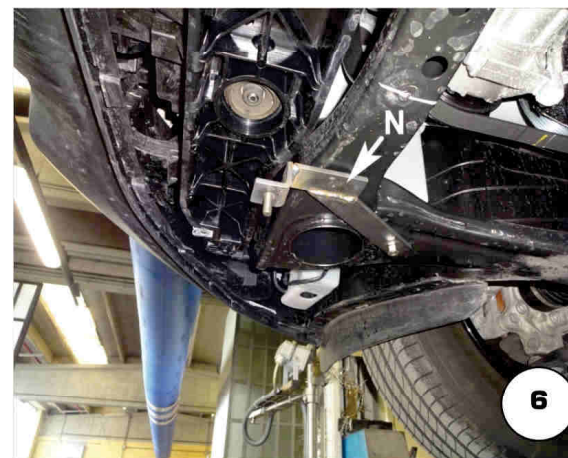

STAINLESS STEEL
EC APPROVED MEDIUM BAR

ITA

MEDIUM BAR OMOLOGATO
IN ACCIAIO INOX

FR

MEDIUM BAR HOMOLOGUE
EN ACCIER INOX

KIA SPORTAGE 2022

Part List Lista della bulloneria Liste des pièces				
A  TE M8X20 X 4	B  Ø 8 X 4	C  Ø 8 X 8	D  M 8 X 4	E  TE M8X75 X 2
F  Ø 8 Big Grandi Grand X 6	G  M 8 X 4	H  TE M6X25 X 4	I  Ø 6 Big Grandi Grand X 4	 <p>M6: 10 Nm M8: 20 Nm M10: 50 Nm M12: 100 Nm</p>
J  Ø 6 X 4	K  M 6 X 4	L  SM/495/A X 2	M  SM/495/B X 1	
N  SM/495/C X 2	O  STICKERS PARK SENSORS X 2			

Lubrifier la boulonnerie avant de la serrer

Date Data Date	Item Code Cod. Articolo Réf. Article	Vehicle model Modello Veicolo Modèle de Voiture
03/05/2022	EC/MED/495/IX	KIA SPORTAGE 2022

Document checked and approved by
 Documento controllato ed approvato da
 Document contrôlé et approuvé par