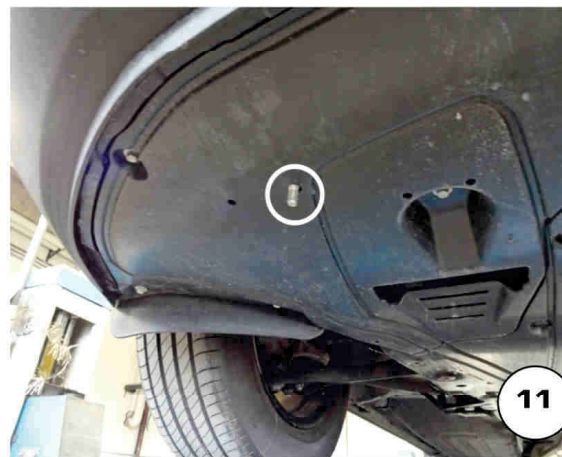

Date Data Date	Item Code Cod. Articolo Réf. Article	Vehicle model Modello Veicolo Modèle de Voiture
03/05/2022	EC/MED/495/IX	KIA SPORTAGE 2022

Document checked and approved by
Documento controllato ed approvato da
Document contrôlé et approuvé par

BOTTA PIETRO