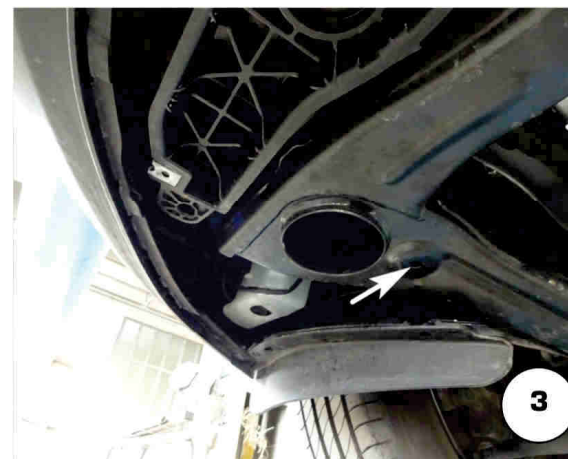

STAINLESS STEEL
EC APPROVED MEDIUM BAR

ITA

MEDIUM BAR OMOLOGATO
IN ACCIAIO INOX

FR

MEDIUM BAR HOMOLOGUE
EN ACCIER INOX

KIA SPORTAGE 2022

Part List Lista della bulloneria Liste des pièces				
A  TE M8X20 X 4	B  Ø 8 X 4	C  Ø 8 X 8	D  M 8 X 4	E  TE M8X75 X 2
F  Ø 8 Big Grandi Grand X 6	G  M 8 X 4	H  TE M6X25 X 4	I  Ø 6 Big Grandi Grand X 4	 <p>M6: 10 Nm M8: 20 Nm M10: 50 Nm M12: 100 Nm</p>
J  Ø 6 X 4	K  M 6 X 4	L  SM/495/A X 2	M  SM/495/B X 1	
N  SM/495/C X 2	O  STICKERS PARK SENSORS X 2			

Lubrifier la boulonnerie avant de la serrer

Date Data Date	Item Code Cod. Articolo Réf. Article	Vehicle model Modello Veicolo Modèle de Voiture
03/05/2022	EC/MED/495/IX	KIA SPORTAGE 2022

Document checked and approved by
 Documento controllato ed approvato da
 Document contrôlé et approuvé par