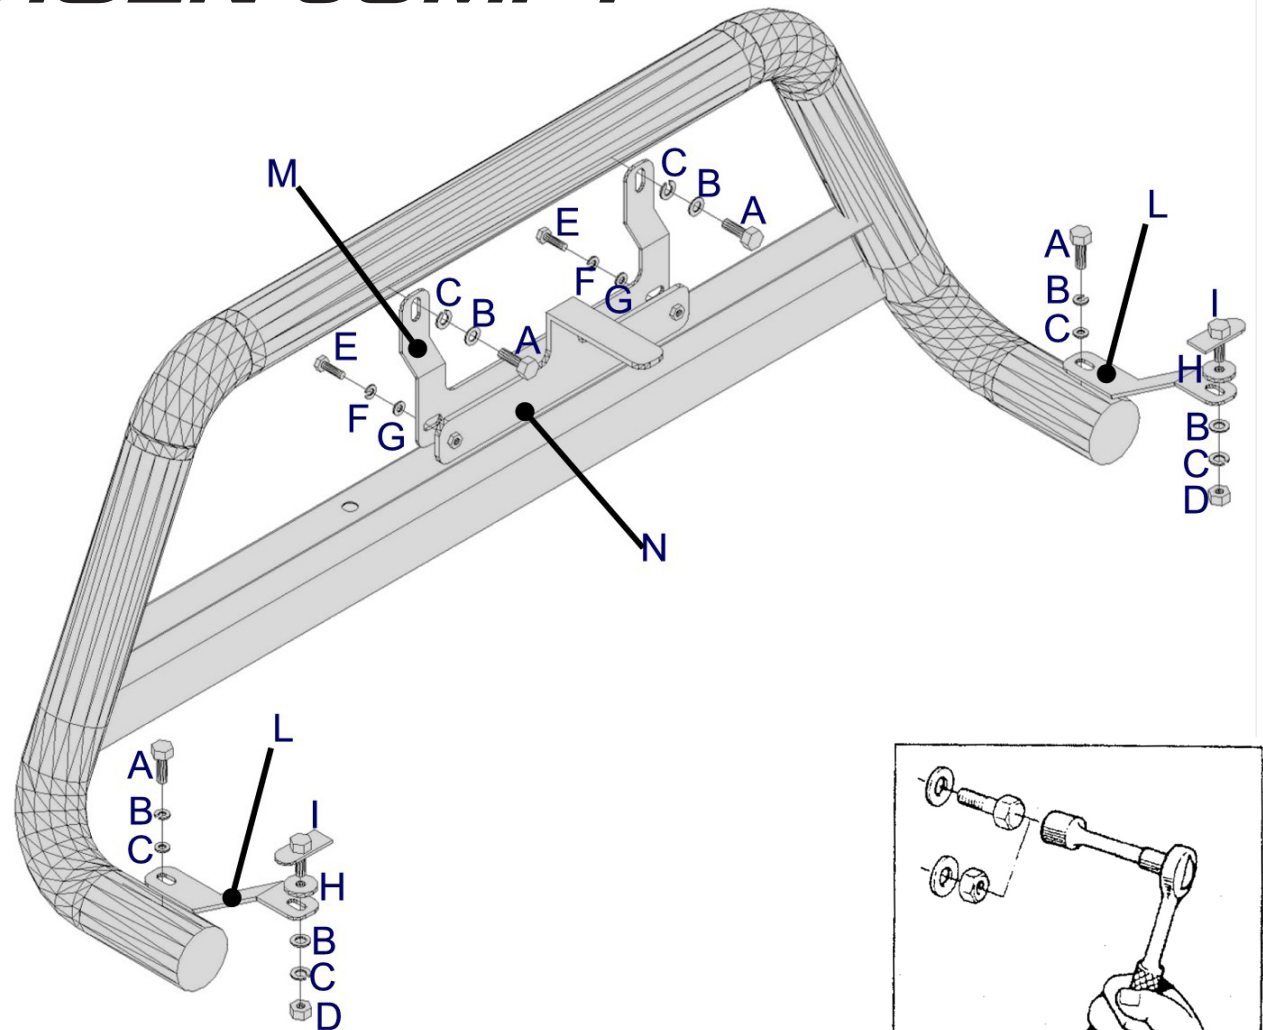

GB
 STAINLESS STEEL
 EC APPROVED MEDIUM BAR

ITA
 MEDIUM BAR OMOLOGATO
 IN ACCIAIO INOX

FR
 MEDIUM BAR HOMOLOGUE
 EN ACCIER INOX

PEUGEOT EXPERT FIAT SCUDO CITROEN JUMPY

Part List Lista della bulloneria Liste des pièces			
A		H	
	x 4		x 2
B		I	
	x 6		x 2
C		L	
	x 6		x 2
D		M	
	x 2		x 2
E		N	
	x 2		x 1
F		M8	
	x 2		x 4
G			
	x 2		

M6: 10 Nm
M8: 25 Nm
M10: 50 Nm
M12: 87 Nm

Date Data Date	Item Code Cod.Articolo Réf. Article	Vehicle model Modello Veicolo Modèle de Voiture
08/07/13	EC/MED/326/IX EC/MED/327/IX EC/MED/354/IX	PEUGEOT EXPERT FIAT SCUDO CITROEN JUMPY