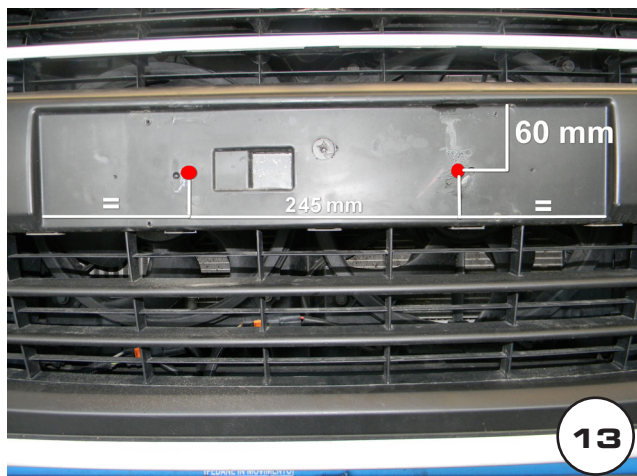

Date Data Date	Item Code Cod.Articolo Réf. Article	Vehicle model Modello Veicolo Modèle de Voiture
08/07/13	EC/MED/326/IX EC/MED/327/IX EC/MED/354/IX	PEUGEOT EXPERT FIAT SCUDO CITROEN JUMPY

MISUTONIDA
italian style accessories **4x4**

Document checked and approved by
Documento controllato ed approvato da
Document contrôlé et approuvé par

Botta
Pietro