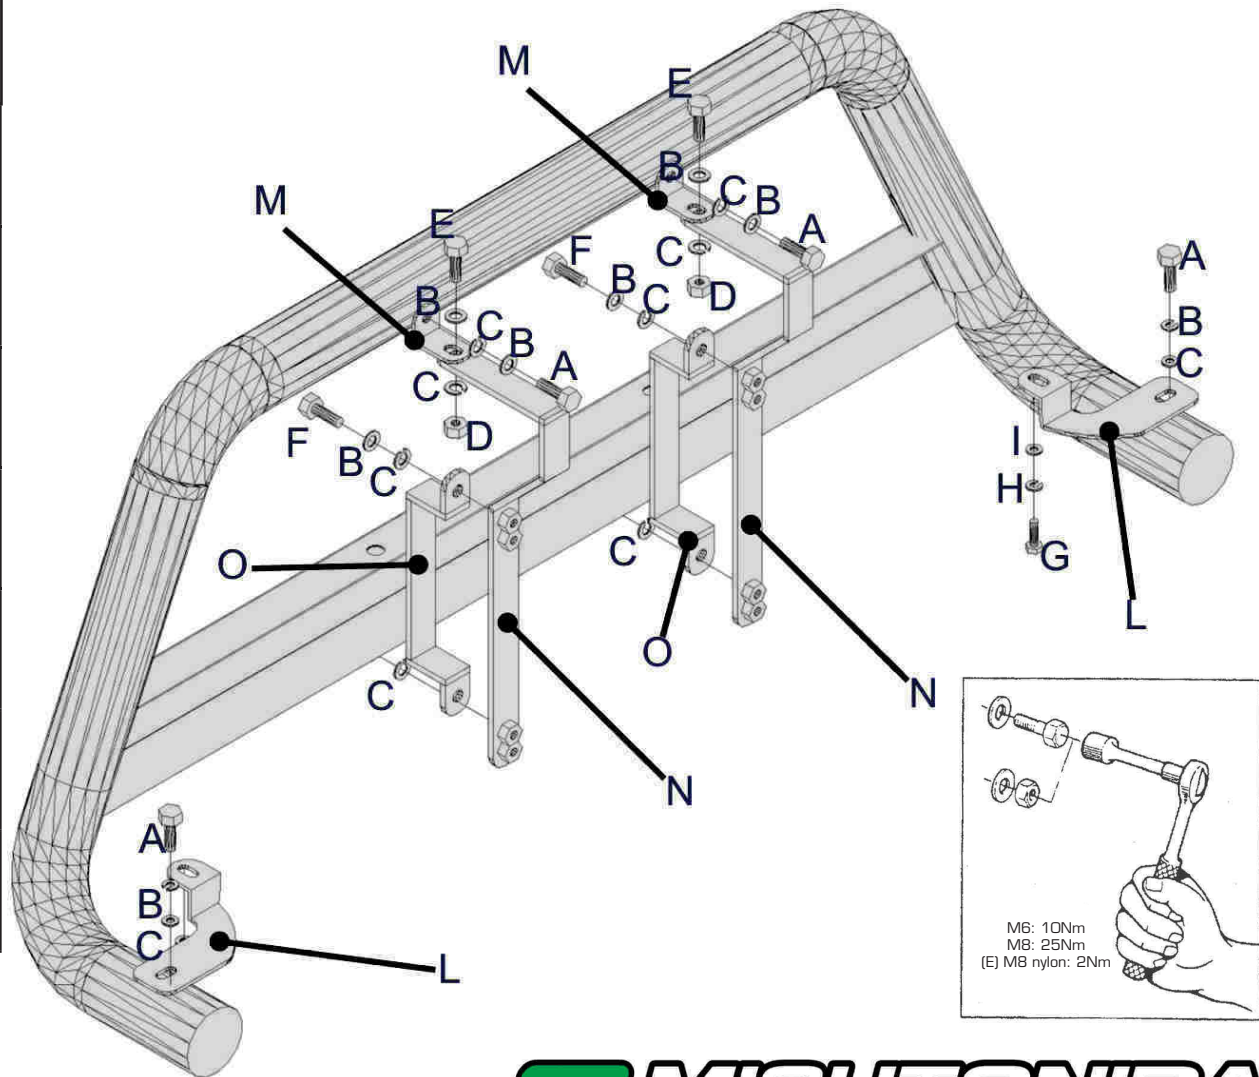

PEUGEOT BOXER-CITROEN JUMPER- FIAT DUCATO - OPEL MOVANO 2021

Part List
Lista della bulloneria
Liste des pièces

A		TE 8x20 H		Ø 6 BIG	x 4	x 2	
B		Ø 8	I		Ø 6	x 10	x 2
C		Ø 8	L		M/373/A	x 10	x 2
D		M8	M		M/373/B	x 4	x 2
E		MSX20 DIN 933/931 COLORE NATURALE	N		M/373/C	x 2	x 2
F		TE 8x30	O		M/373/D	x 4	x 2
G		TE 6x25			Cappelletti M8	x 2	x 8