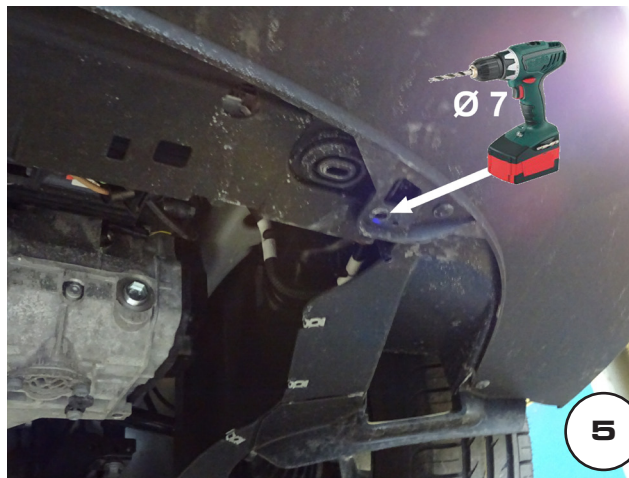

Date Data Date	Item Code Cod.Articolo Réf. Article	Vehicle model Modello Veicolo Modèle de Voiture
25/02/16	EC/MED/402/IX	VOLKSWAGEN CADDY

MISUTONIDA
italian style accessories **4x4**

Document checked and approved by
Documento controllato ed approvato da
 Document contrôlé et approuvé par