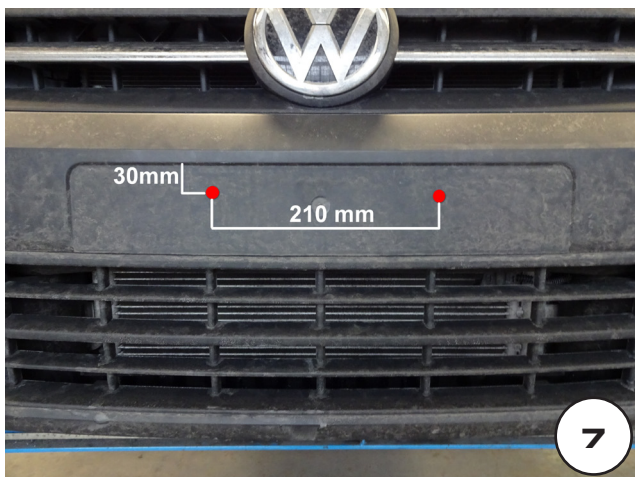

Date Data Date	Item Code Cod.Articolo Réf. Article	Vehicle model Modello Veicolo Modèle de Voiture
25/02/16	EC/MED/402/IX	VOLKSWAGEN CADDY

MISUTONIDA
italian style
accessories 4x4

Document checked and approved by
Documento controllato ed approvato da
Document controlé et approuvé par

BOTTA PIETRO