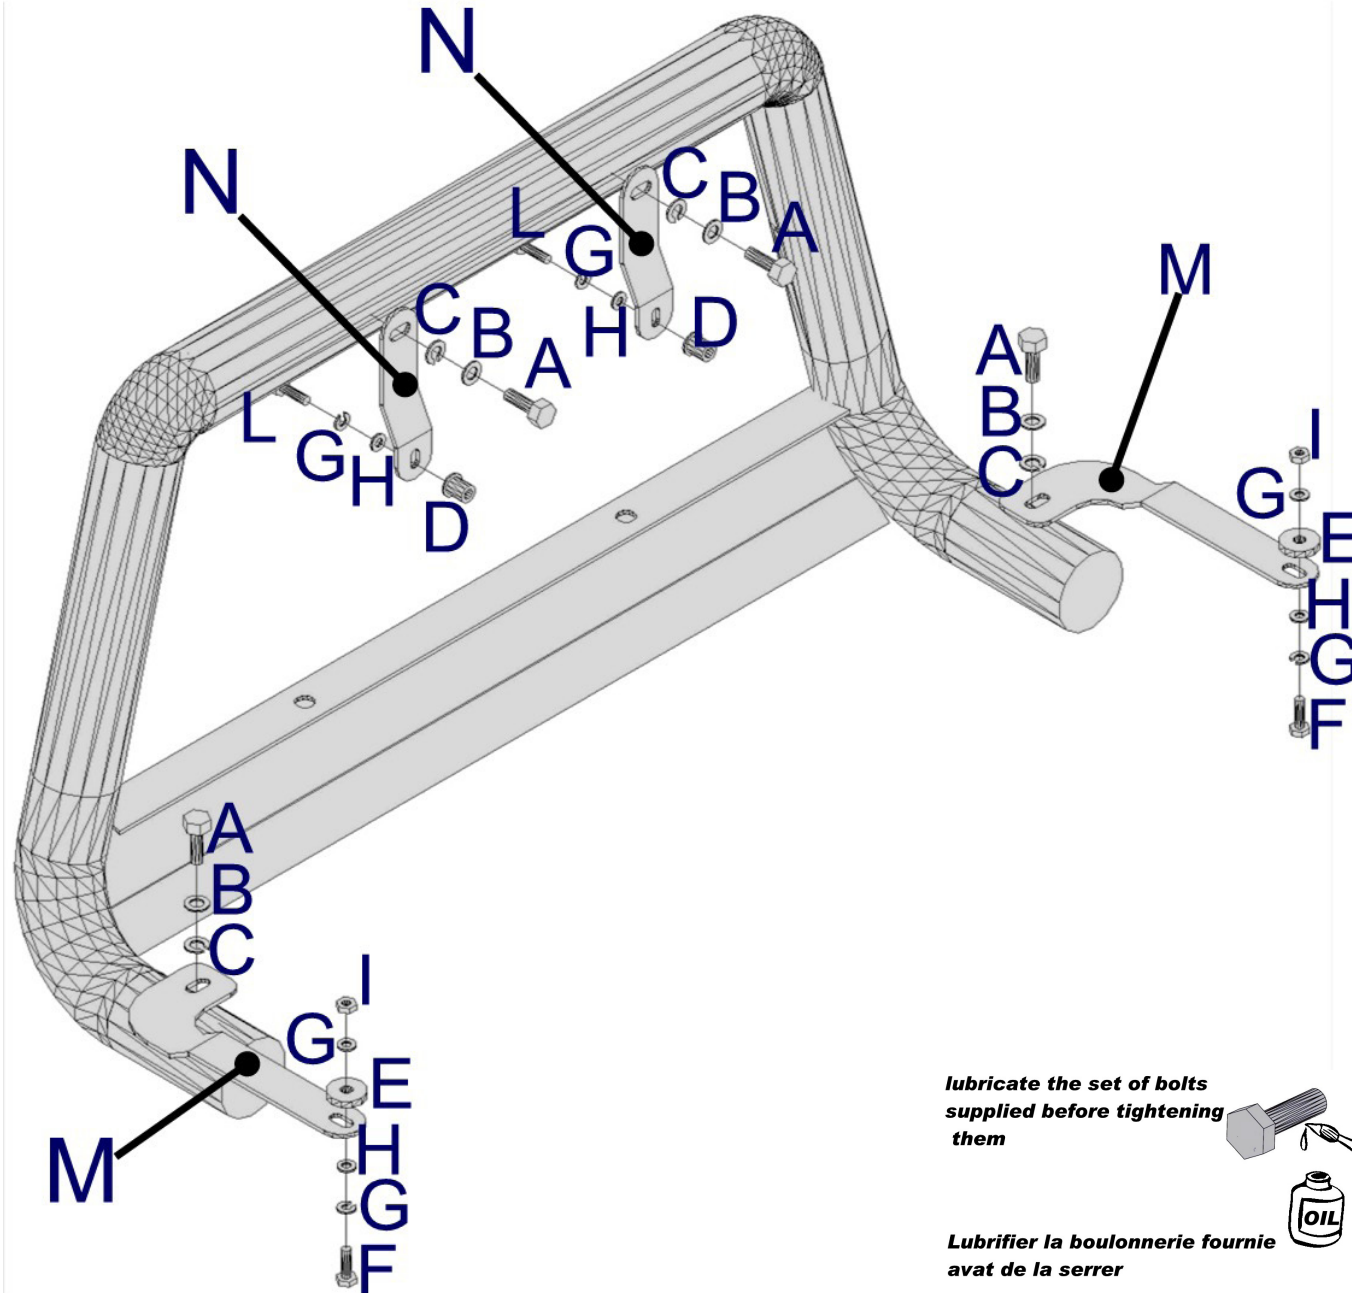

VOLKSWAGEN CADDY

*lubricate the set of bolts
supplied before tightening
them*

*Lubrifier la boulonnerie fournie
avant de la serrer*

*Si consiglia di lubrificare
la bulloneria in dotazione
prima del settaggio*