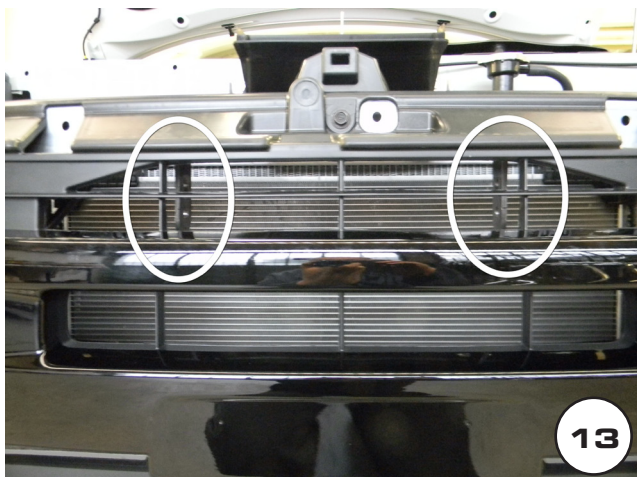

Date Data Date	Item Code Cod.Articolo Réf. Article	Vehicle model Modello Veicolo Modèle de Voiture
26/10/15	EC/MED/392/IX	MITSUBISHI OUTLANDER 2015

MISUTONIDA
italian style accessories **4x4**

Document checked and approved by
Documento controllato ed approvato da
Document contrôlé et approuvé par

BOTTA PIETRO