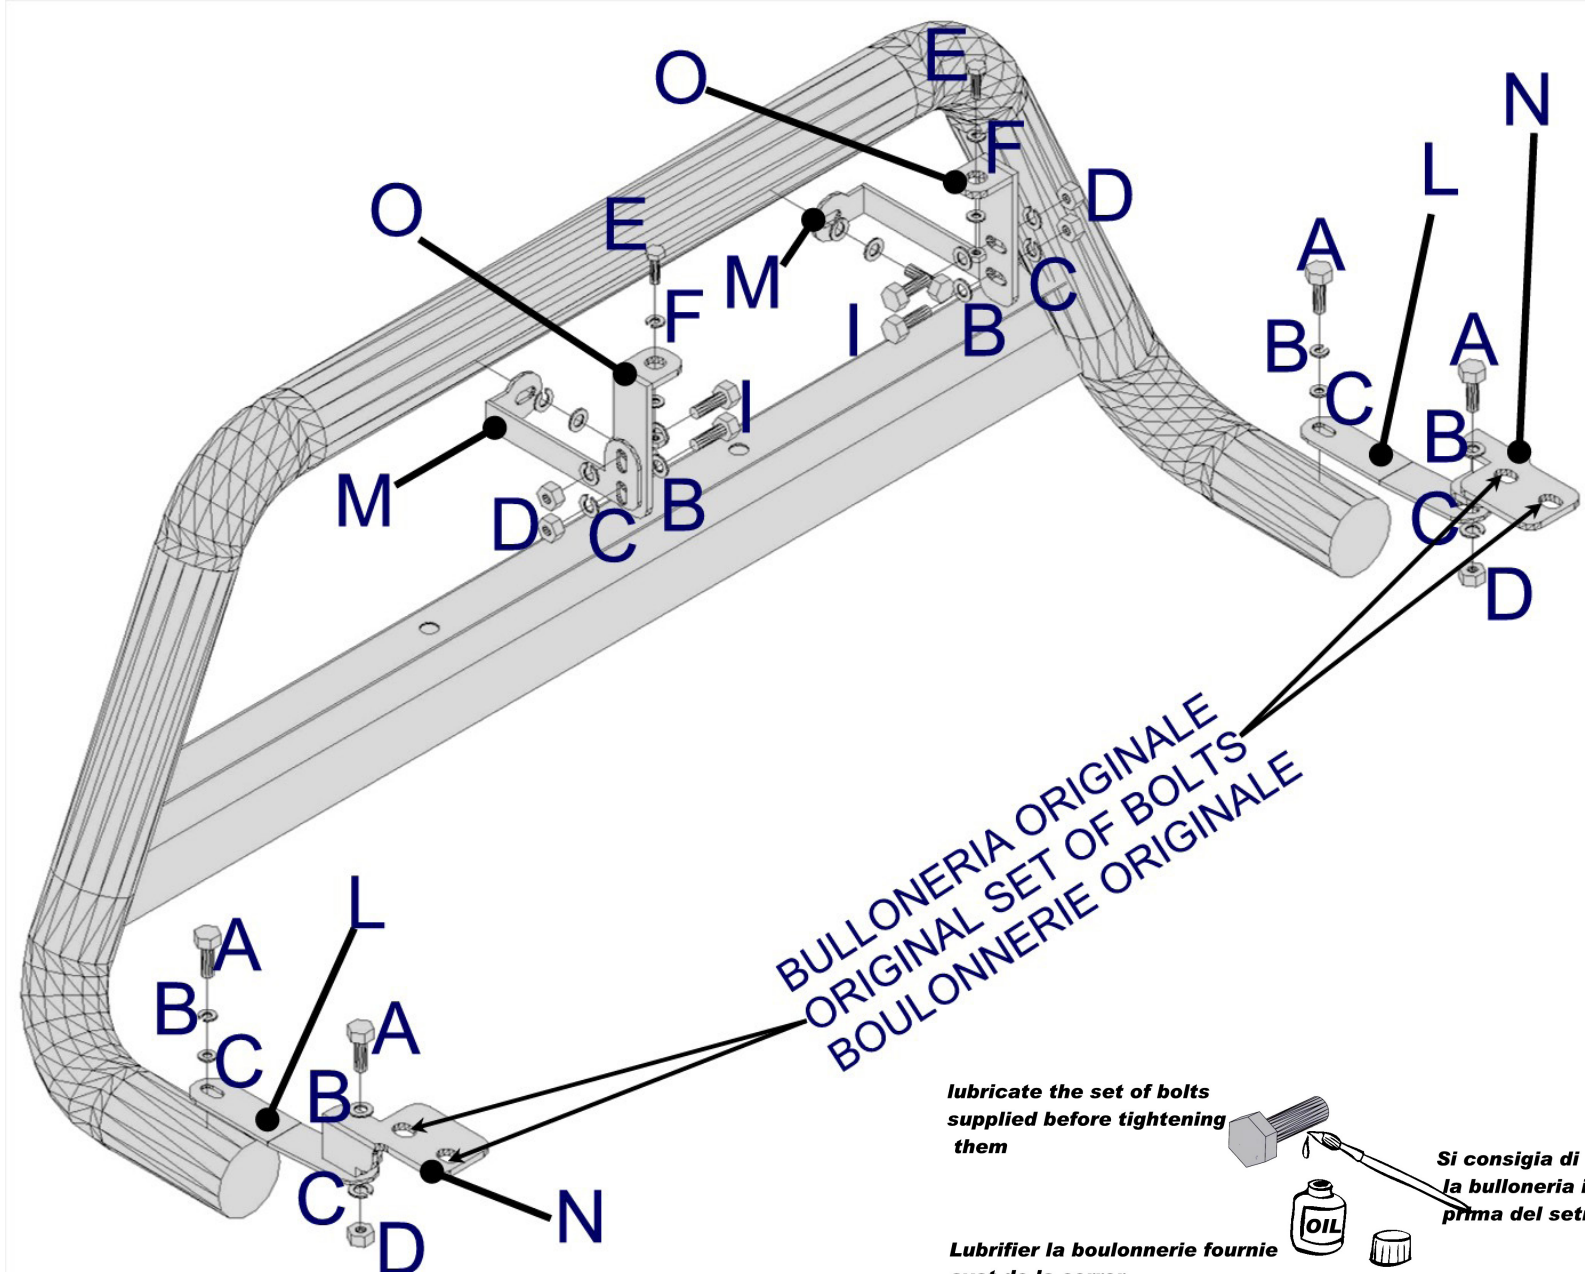

MITSUBISHI OUTLANDER 2015

**BULLONERIA ORIGINALE
ORIGINAL SET OF BOLTS
BOULONNERIE ORIGINALE**

*lubricate the set of bolts
supplied before tightening
them*

*Lubrifier la boulonnerie fournie
avant de la serrer*

*Si consiglia di lubrificare
la bulloneria in dotazione
prima del settaggio*