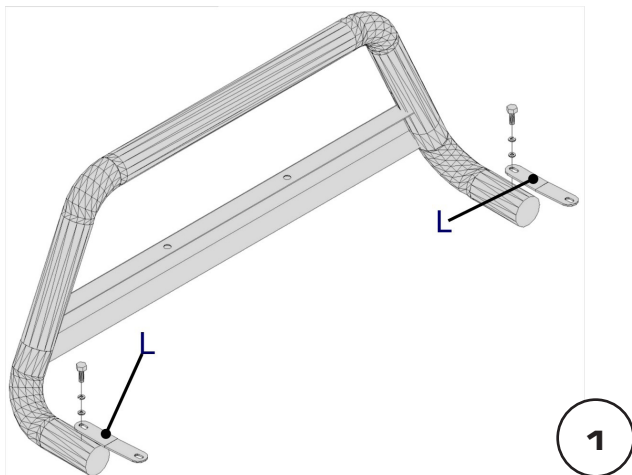

Date Data Date	Item Code Cod.Articolo Réf. Article	Vehicle model Modello Veicolo Modèle de Voiture
26/10/15	EC/MED/392/IX	MITSUBISHI OUTLANDER 2015

MISUTONIDA
italian style accessories **4x4**

Document checked and approved by
Documento controllato ed approvato da
Document controlé et approuvé par

BOTTA PIETRO