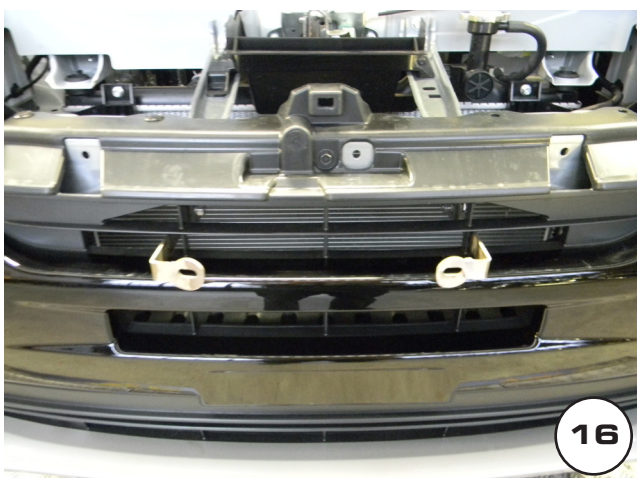

Date Data Date	Item Code Cod.Articolo Réf. Article	Vehicle model Modello Veicolo Modèle de Voiture
26/10/15	EC/MED/392/IX	MITSUBISHI OUTLANDER 2015

MISUTONIDA
italian style accessories **4x4**

Document checked and approved by
Documento controllato ed approvato da
Document contrôlé et approuvé par

BOTTA PIETRO