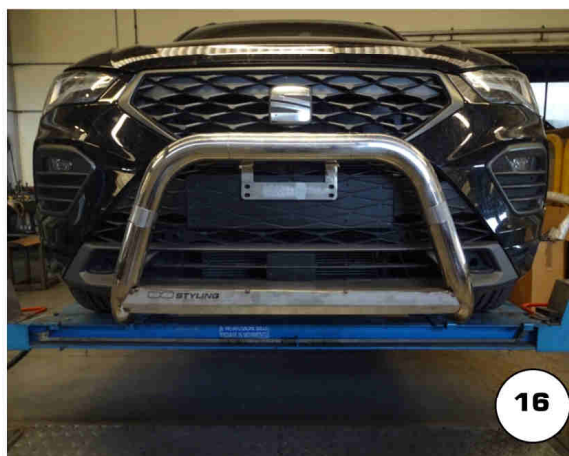

Date Data Date	Item Code Cod. Articolo Réf. Article	Vehicle model Modello Veicolo Modèle de Voiture
27/05/2021	EC/MED/486/IX	SEAT ATECA 2021

Document checked and approved by
Documento controllato ed approvato da
Document contrôlé et approuvé par

BOTTA PIETRO