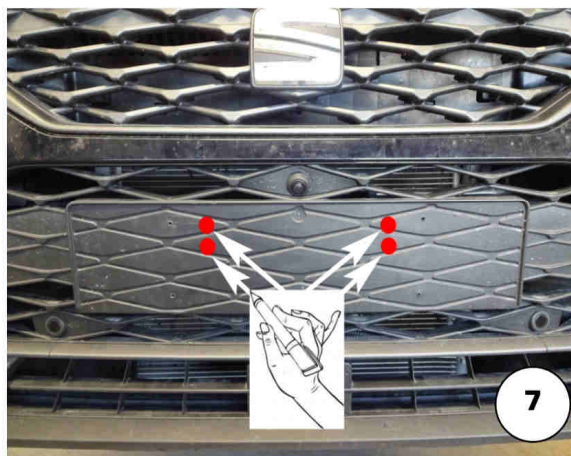

Date Data Date	Item Code Cod. Articolo Réf. Article	Vehicle model Modello Veicolo Modèle de Voiture
27/05/2021	EC/MED/486/IX	SEAT ATECA 2021

Document checked and approved by
Documento controllato ed approvato da
Document contrôlé et approuvé par

BOTTA PIETRO