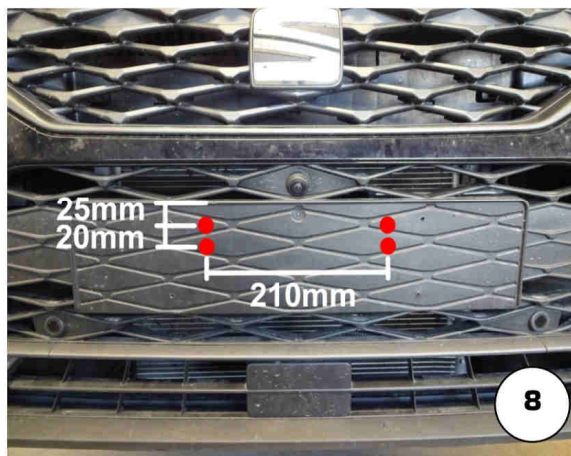

Date Data Date	Item Code Cod. Articolo Réf. Article	Vehicle model Modello Veicolo Modèle de Voiture
27/05/2021	EC/MED/486/IX	SEAT ATECA 2021

Document checked and approved by
Documento controllato ed approvato da
Document contrôlé et approuvé par

BOTTA PIETRO