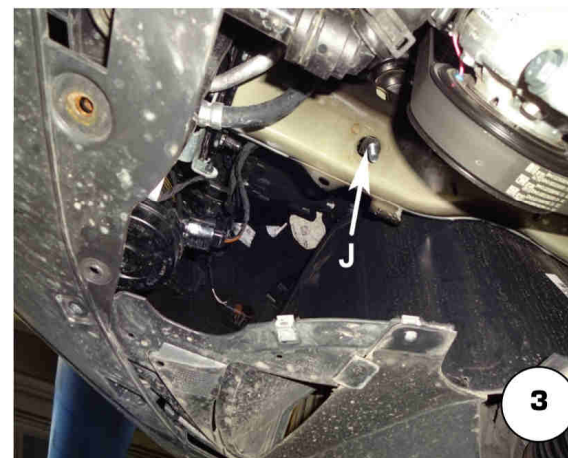

Date Data Date	Item Code Cod. Articolo Réf. Article	Vehicle model Modello Veicolo Modèle de Voiture
27/05/2021	EC/MED/486/IX	SEAT ATECA 2021

Document checked and approved by
Documento controllato ed approvato da
Document contrôlé et approuvé par

BOTTA PIETRO