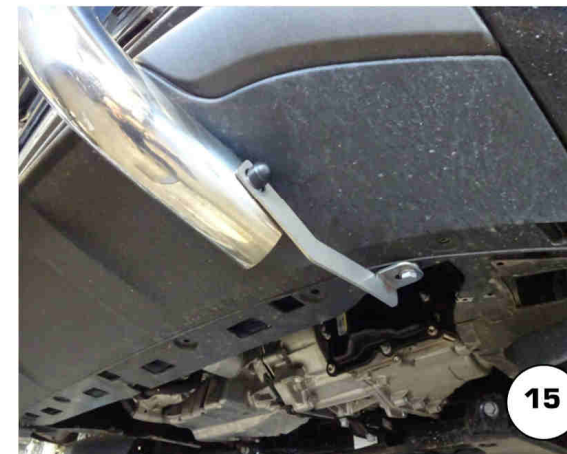

Date Data Date	Item Code Cod. Articolo Réf. Article	Vehicle model Modello Veicolo Modèle de Voiture
27/05/2021	EC/MED/486/IX	SEAT ATECA 2021

Document checked and approved by
Documento controllato ed approvato da
Document contrôlé et approuvé par

BOTTA PIETRO