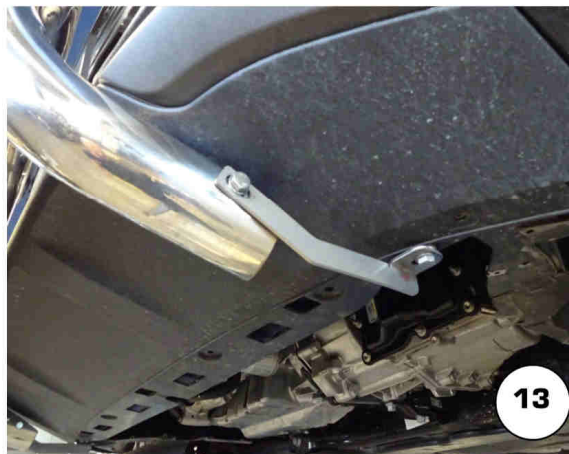

Date Data Date	Item Code Cod. Articolo Réf. Article	Vehicle model Modello Veicolo Modèle de Voiture
27/05/2021	EC/MED/486/IX	SEAT ATECA 2021

Document checked and approved by
Documento controllato ed approvato da
Document contrôlé et approuvé par

BOTTA PIETRO