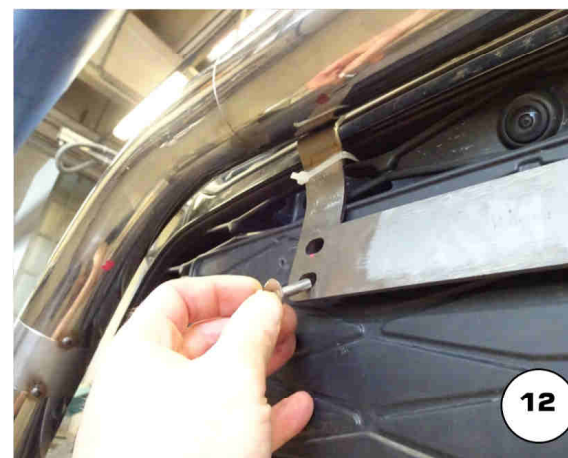

Date Data Date	Item Code Cod. Articolo Réf. Article	Vehicle model Modello Veicolo Modèle de Voiture
27/05/2021	EC/MED/486/IX	SEAT ATECA 2021

Document checked and approved by
Documento controllato ed approvato da
Document contrôlé et approuvé par

BOTTA PIETRO