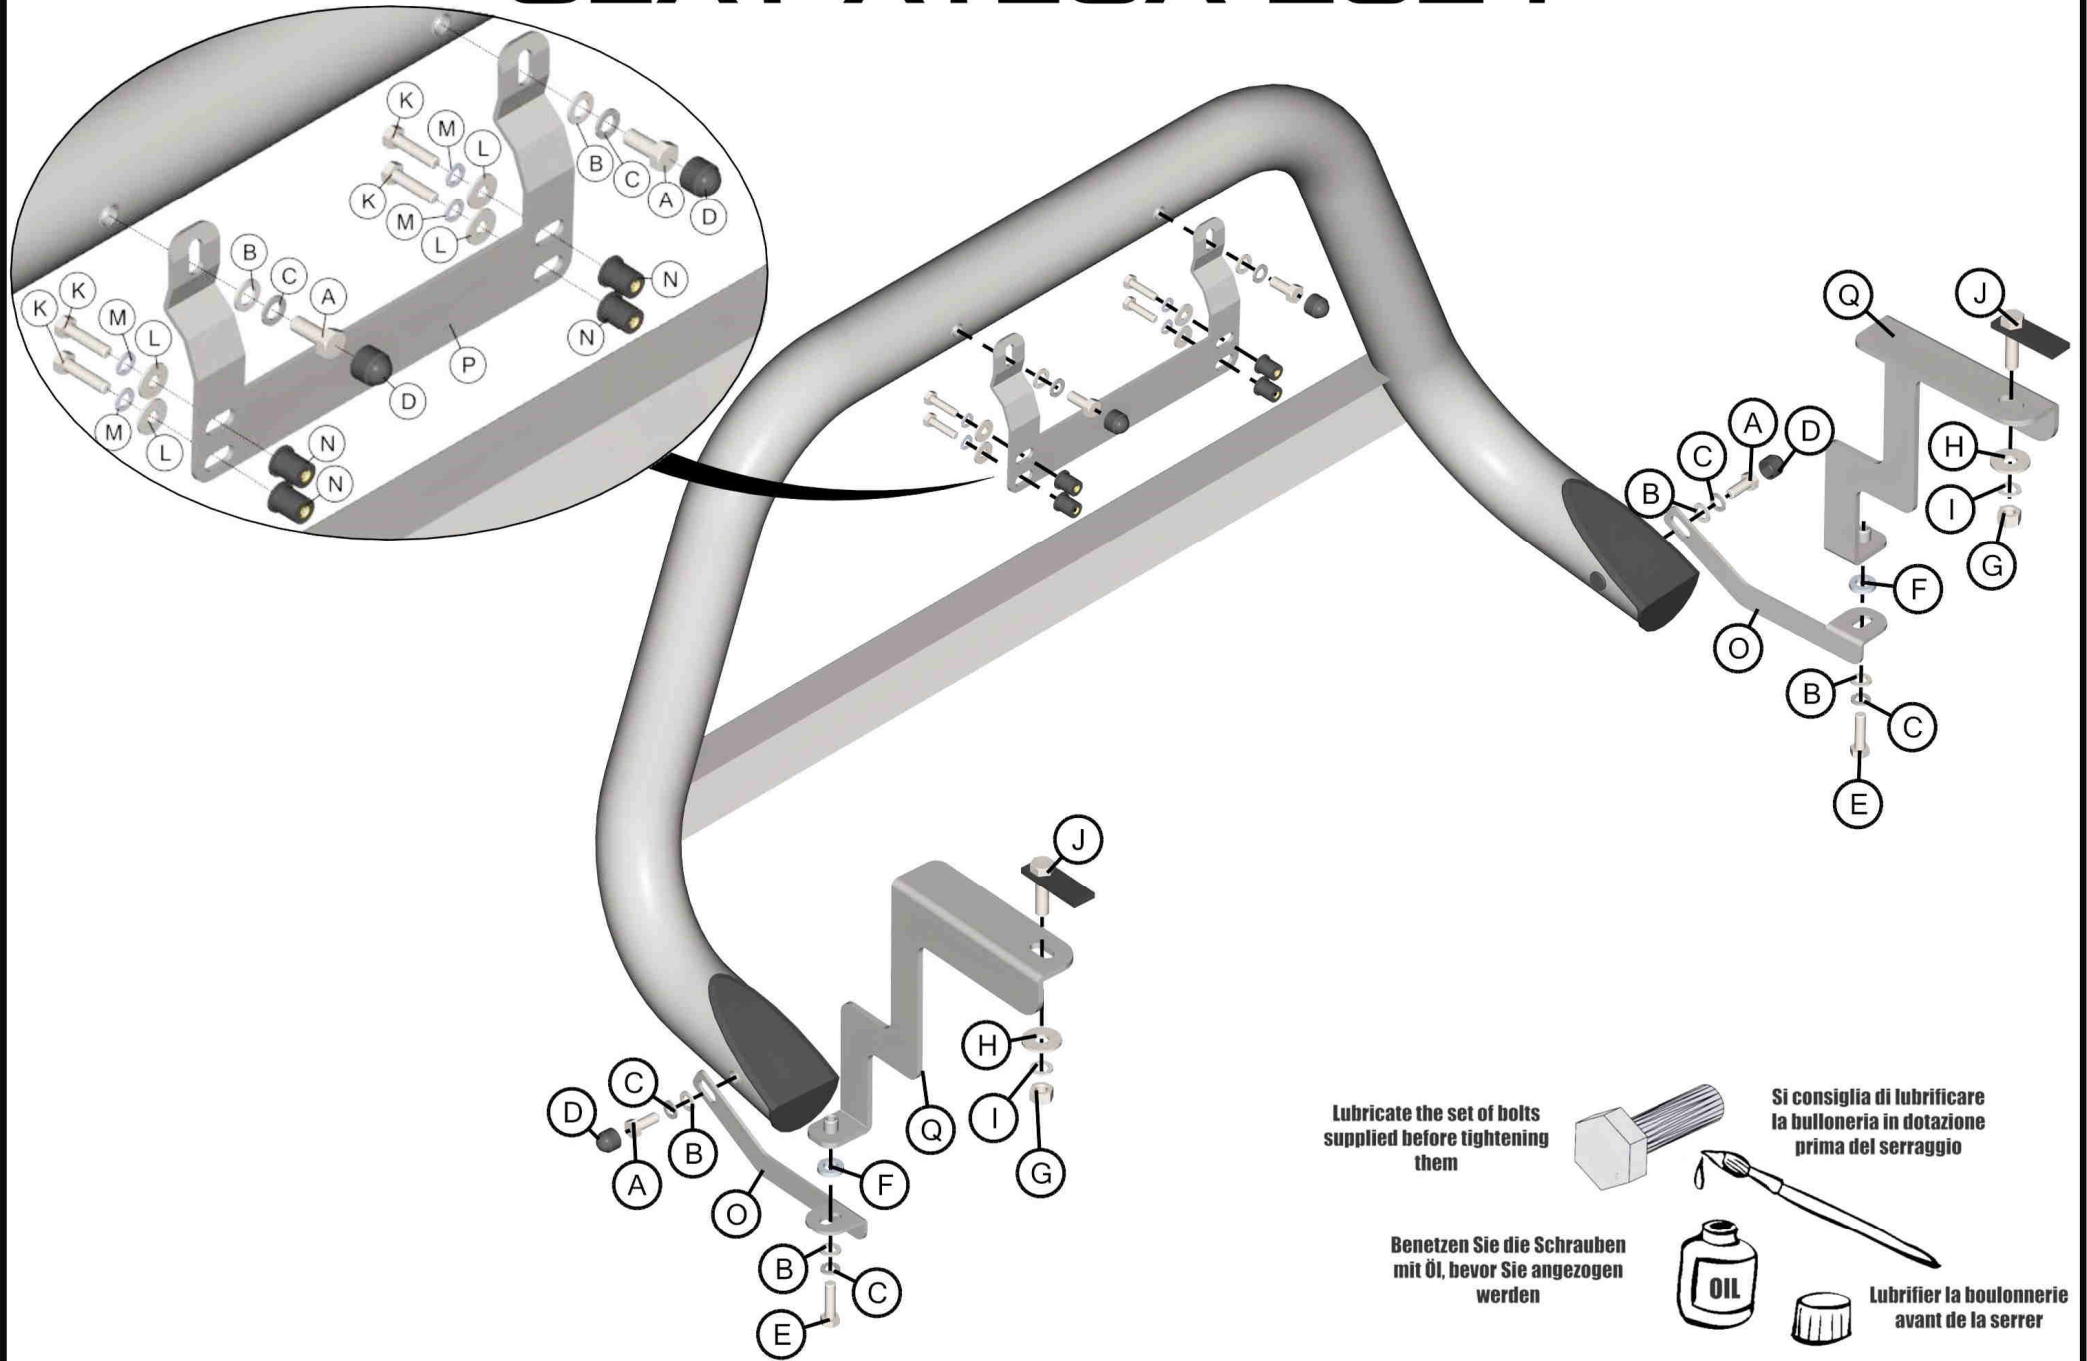

MISUTONIDA
italian style accessories **4x4**

SEAT ATECA 2021

50 Min.

Item Code

Codice Articolo EC/MED/486/IX

Reference Article

GB

**STAINLESS STEEL
 EC APPROVED MEDIUM BAR**

ITA

**MEDIUM BAR OMOLOGATO
 IN ACCIAIO INOX**

FR

**MEDIUM BAR HOMOLOGUE
 EN ACCIER INOX**

SEAT ATECA 2021

Part List Lista della bulloneria Liste des pièces						
A  TE M8X20 X 4	B  Ø 8 X 6	C  Ø 8 X 6	D  M 8 X 4	E  TE M8X25 X 2		
F  BOCCOLA DELTA X 2	G  M 10 X 2	H  Ø 10 Big Grandi Grand X 2	I  Ø 10 X 2	J  P/342/E X 2		
K  TE M6X25 X 4	L  Ø 6 Big Grandi Grand X 4	M  Ø 6 X 4	N  M 6 X 4			
O  M/486/A X 2	P  M/486/B X 1	Q  M/486/C X 2	R  STICKERS PARK SENSORS X 2			
				 <p>M6: 10 Nm M8: 20 Nm M10: 50 Nm M12: 100 Nm</p>		

MISUTONIDA
italian style accessories **4x4**

SEAT ATECA 2021

Lubricate the set of bolts supplied before tightening them

Si consiglia di lubrificare la bulloneria in dotazione prima del serraggio

Benetzen Sie die Schrauben mit Öl, bevor Sie angezogen werden