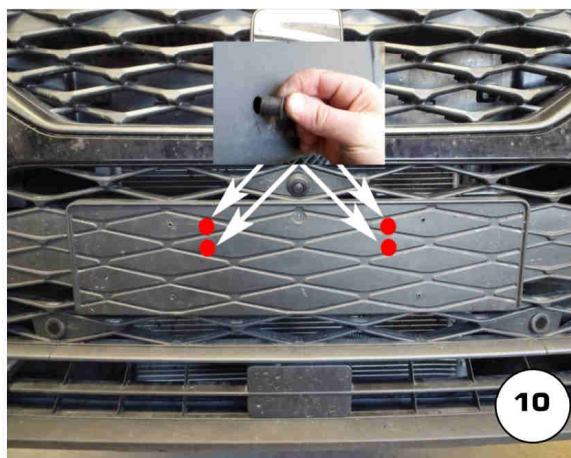

Date Data Date	Item Code Cod. Articolo Réf. Article	Vehicle model Modello Veicolo Modèle de Voiture
27/05/2021	EC/MED/486/IX	SEAT ATECA 2021

Document checked and approved by
Documento controllato ed approvato da
Document contrôlé et approuvé par

BOTTA PIETRO