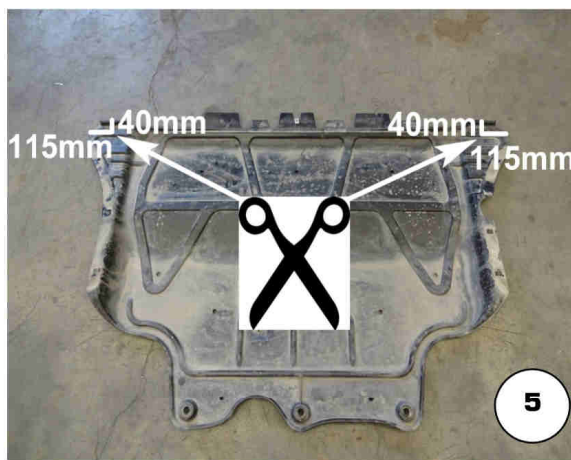

Date Data Date	Item Code Cod. Articolo Réf. Article	Vehicle model Modello Veicolo Modèle de Voiture
27/05/2021	EC/MED/486/IX	SEAT ATECA 2021

Document checked and approved by
Documento controllato ed approvato da
Document contrôlé et approuvé par

BOTTA PIETRO