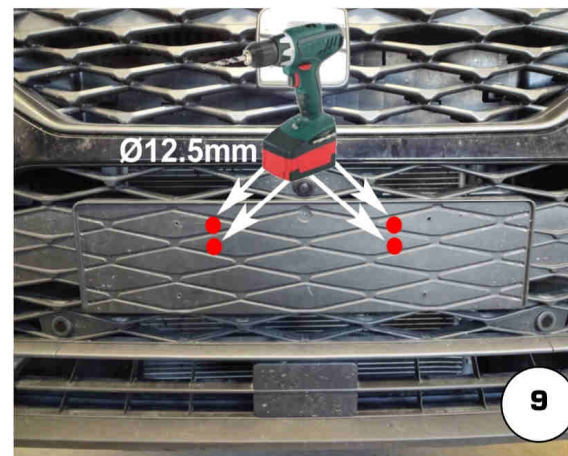

Date Data Date	Item Code Cod. Articolo Réf. Article	Vehicle model Modello Veicolo Modèle de Voiture
27/05/2021	EC/MED/486/IX	SEAT ATECA 2021

Document checked and approved by
Documento controllato ed approvato da
Document contrôlé et approuvé par

BOTTA PIETRO