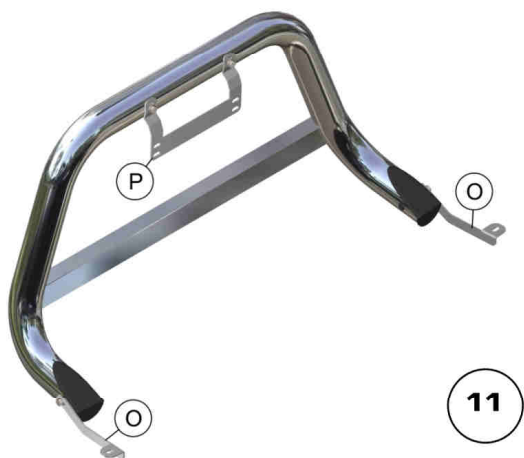

Date Data Date	Item Code Cod. Articolo Réf. Article	Vehicle model Modello Veicolo Modèle de Voiture
27/05/2021	EC/MED/486/IX	SEAT ATECA 2021

Document checked and approved by
Documento controllato ed approvato da
Document contrôlé et approuvé par

BOTTA PIETRO