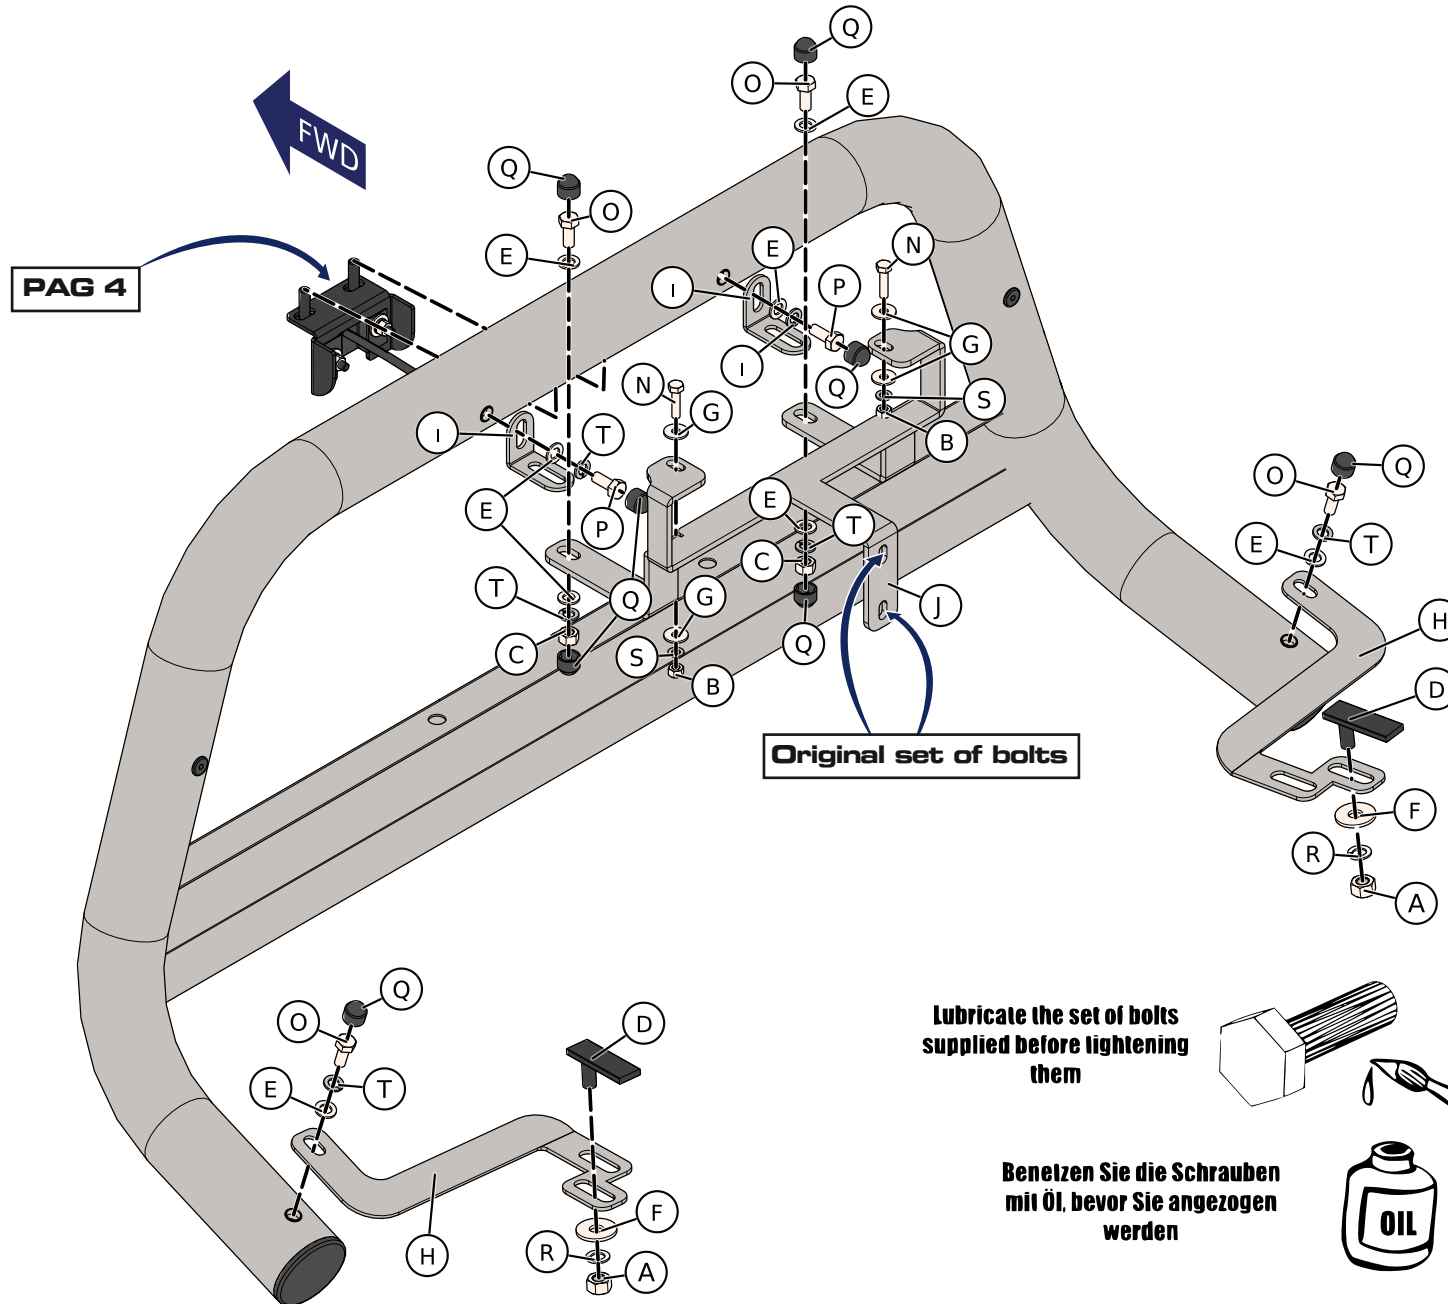

ISUZU D-MAX 2026