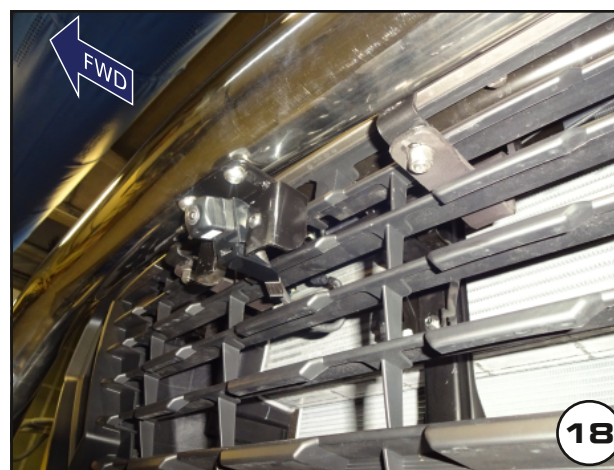

Date Data Date	Item Code Cod. Articolo Réf. Article	Vehicle model Modello Veicolo Modèle de Voiture
28/04/2026	EC/SB/560/IX	ISUZU D-MAX 2026

Document checked and approved by
Documento controllato ed approvato da
Document contrôlé et approuvé par

BOTTA PIETRO