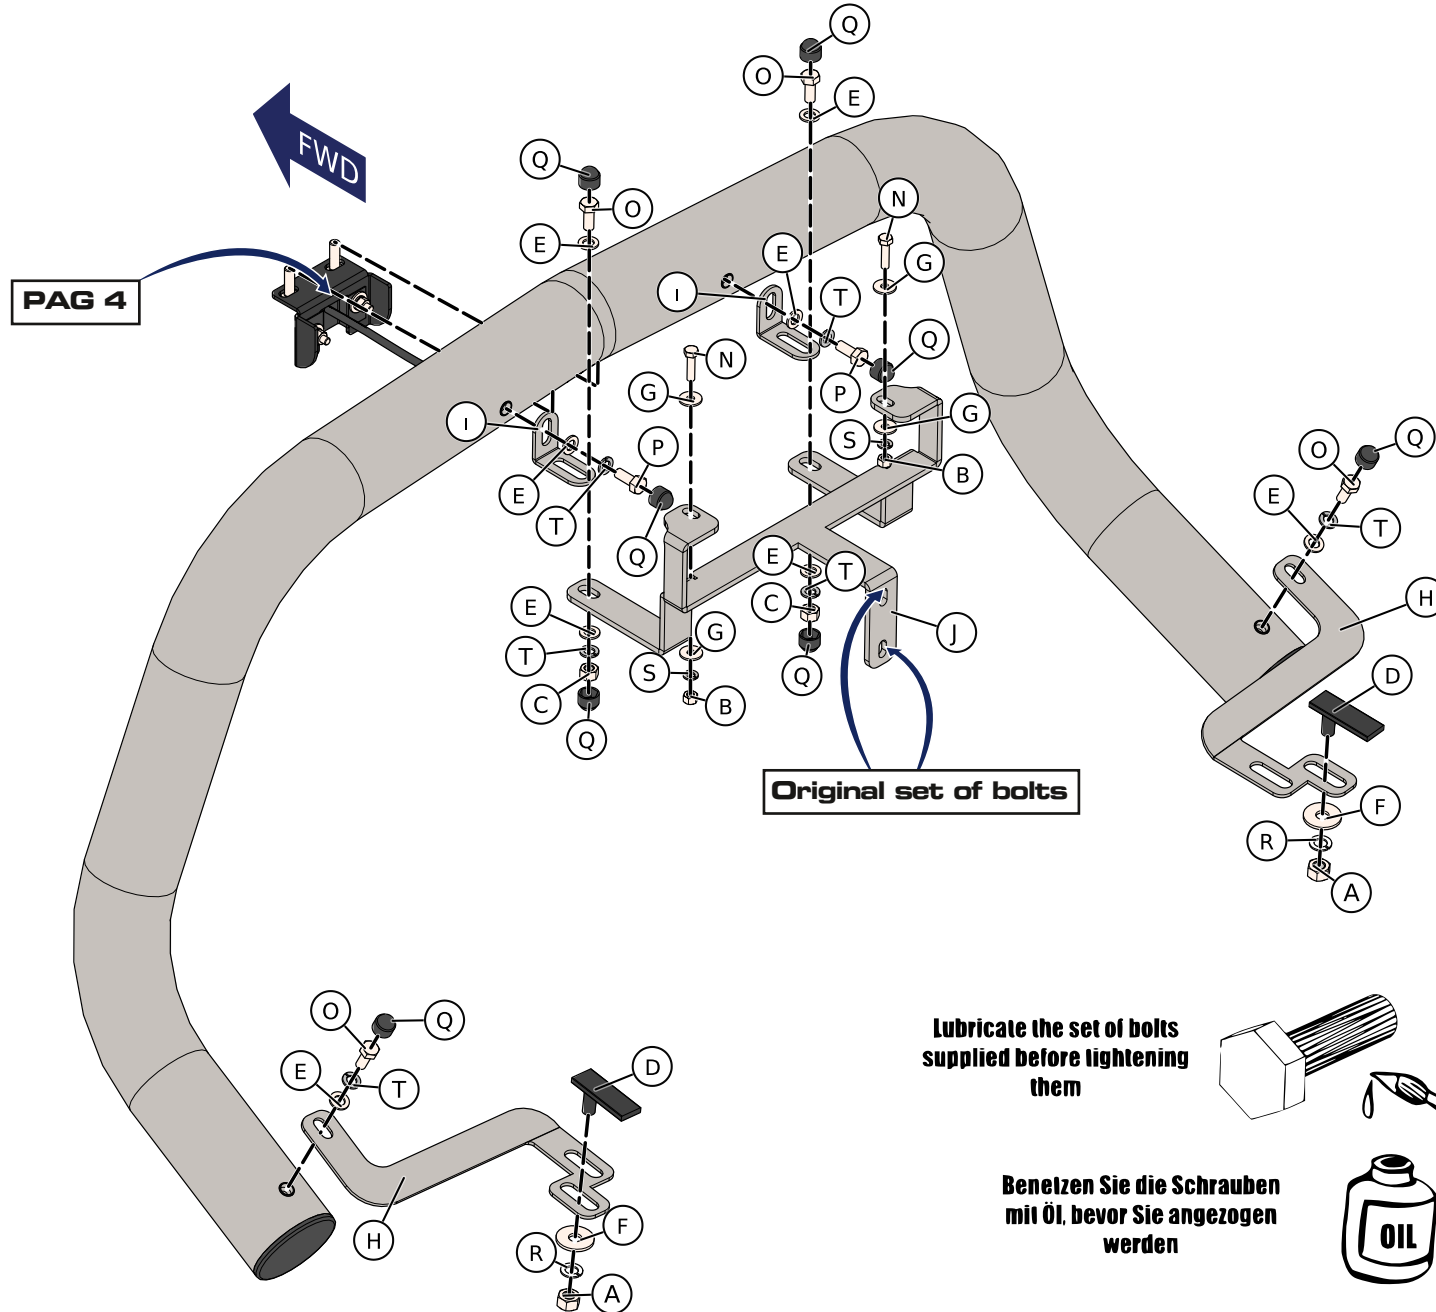

ISUZU D-MAX 2026