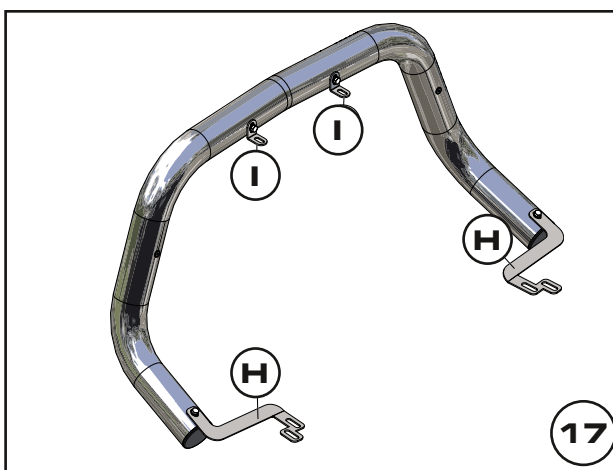

Date Data Date	Item Code Cod. Articolo Réf. Article	Vehicle model Modello Veicolo Modèle de Voiture
28/04/2026	EC/SB/560/IX	ISUZU D-MAX 2026

Document checked and approved by
Documento controllato ed approvato da
Document contrôlé et approuvé par

BOTTA PIETRO