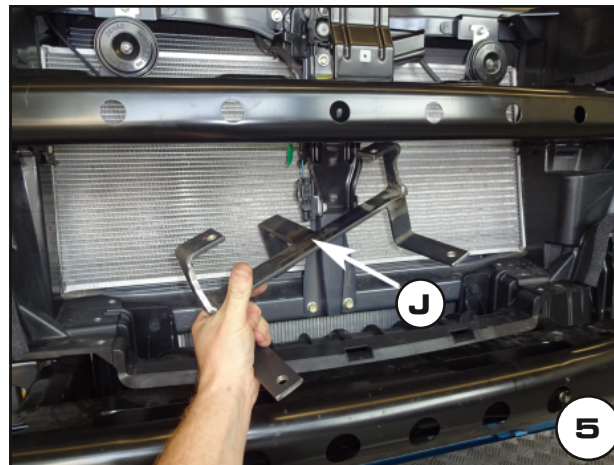

Date Data Date	Item Code Cod. Articolo Réf. Article	Vehicle model Modello Veicolo Modèle de Voiture
28/04/2026	EC/SB/560/IX	ISUZU D-MAX 2026

Document checked and approved by
Documento controllato ed approvato da
Document contrôlé et approuvé par

BOTTA PIETRO