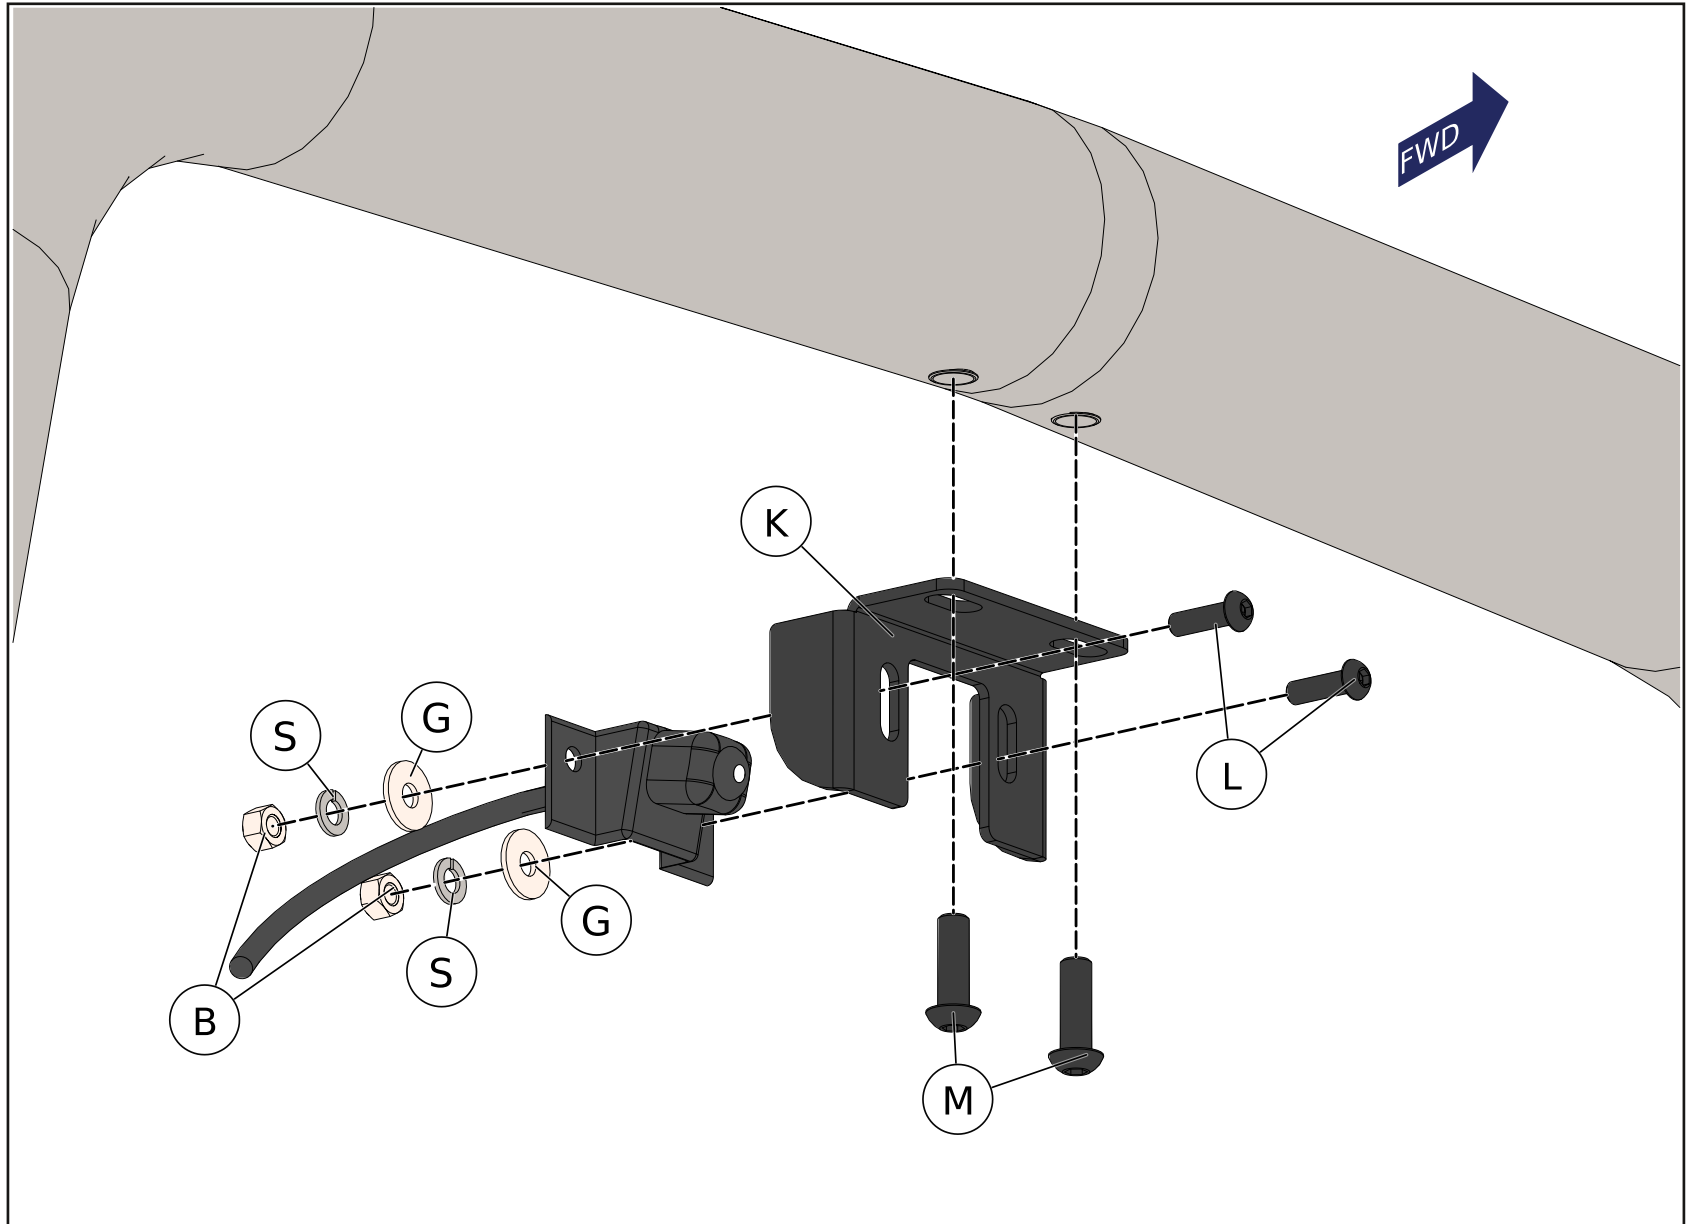

ISUZU D-MAX 2026