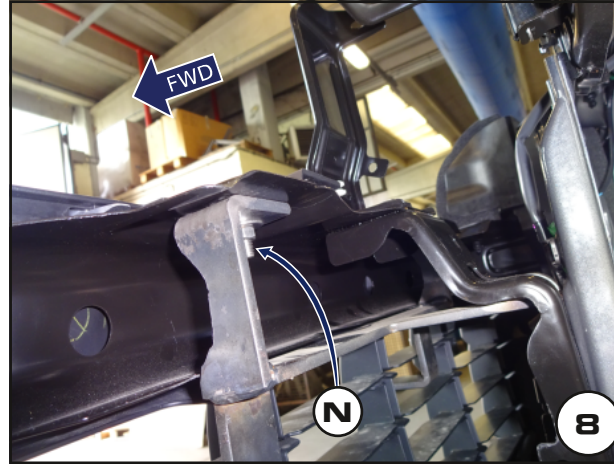

Date Data Date	Item Code Cod. Articolo Réf. Article	Vehicle model Modello Veicolo Modèle de Voiture
28/04/2026	EC/SB/560/IX	ISUZU D-MAX 2026

Document checked and approved by
Documento controllato ed approvato da
Document contrôlé et approuvé par

BOTTA PIETRO