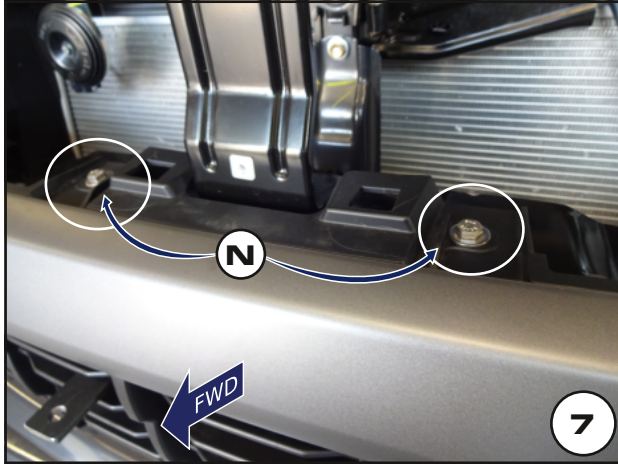

Date Data Date	Item Code Cod. Articolo Réf. Article	Vehicle model Modello Veicolo Modèle de Voiture
28/04/2026	EC/SB/560/IX	ISUZU D-MAX 2026

Document checked and approved by
Documento controllato ed approvato da
Document contrôlé et approuvé par

BOTTA PIETRO