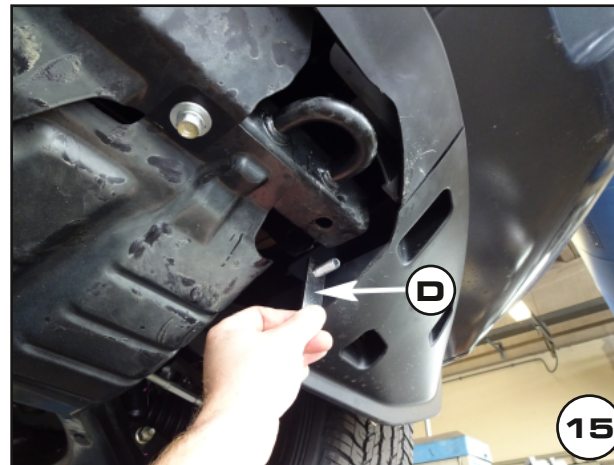

Date Data Date	Item Code Cod. Articolo Réf. Article	Vehicle model Modello Veicolo Modèle de Voiture
28/04/2026	EC/SB/560/IX	ISUZU D-MAX 2026

Document checked and approved by
Documento controllato ed approvato da
Document contrôlé et approuvé par

BOTTA PIETRO