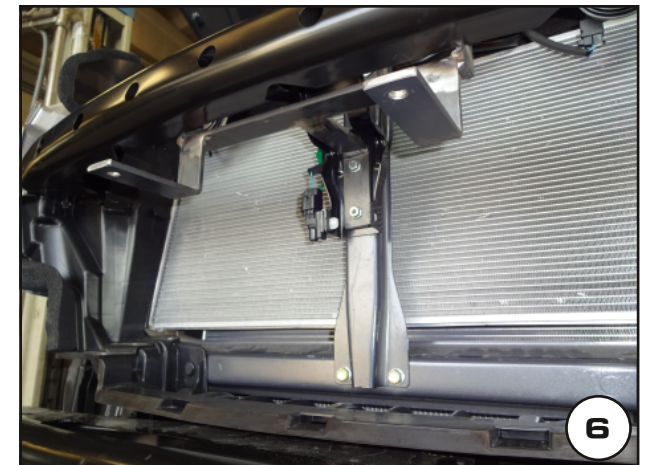

Date Data Date	Item Code Cod. Articolo Réf. Article	Vehicle model Modello Veicolo Modèle de Voiture
28/04/2026	EC/SB/560/IX	ISUZU D-MAX 2026

Document checked and approved by
Documento controllato ed approvato da
Document contrôlé et approuvé par

BOTTA PIETRO