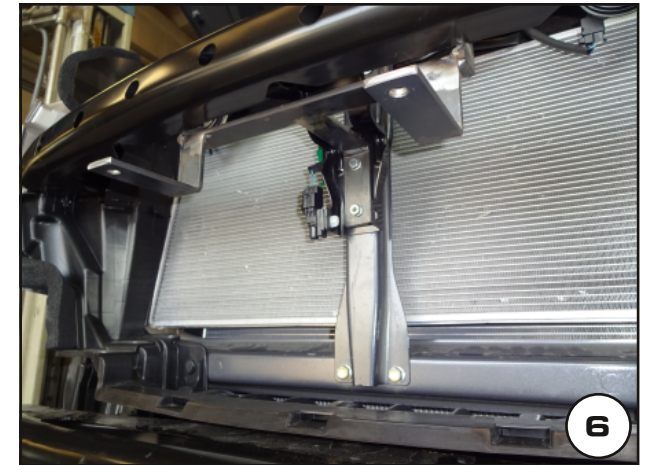

6

Date Data Date	Item Code Cod. Articolo Réf. Article	Vehicle model Modello Veicolo Modèle de Voiture
28/04/2026	EC/SB/560/PL	ISUZU D-MAX 2026

Document checked and approved by
Documento controllato ed approvato da
Document contrôlé et approuvé par

BOTTA PIETRO