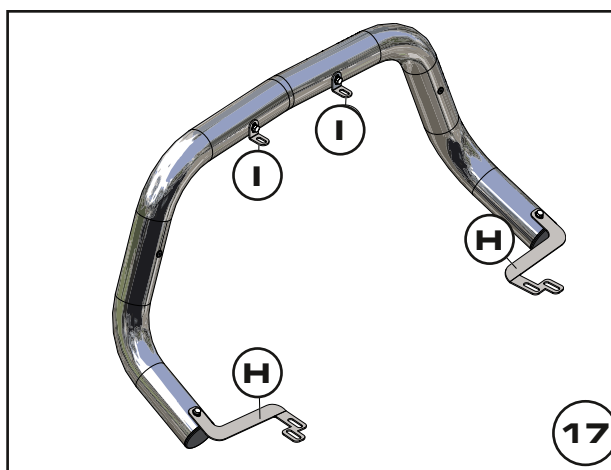

BOTTA PIETRO

13

14

15

16

17

18

Date Data Date	Item Code Cod. Articolo Réf. Article	Vehicle model Modello Veicolo Modèle de Voiture
28/04/2026	EC/SB/560/PL	ISUZU D-MAX 2026