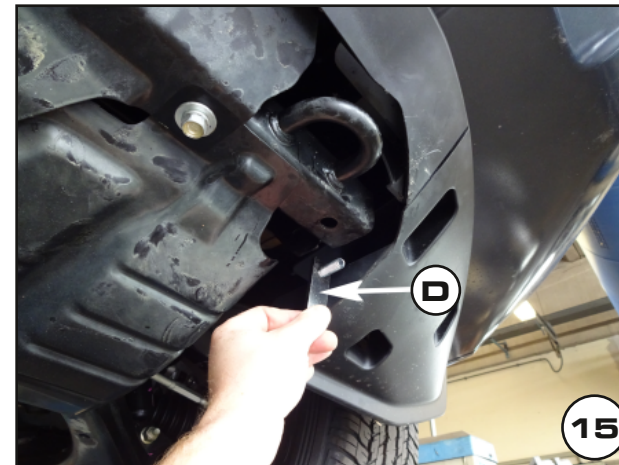

15

Date Data Date	Item Code Cod. Articolo Réf. Article	Vehicle model Modello Veicolo Modèle de Voiture
28/04/2026	EC/SB/560/PL	ISUZU D-MAX 2026

Document checked and approved by
Documento controllato ed approvato da
Document contrôlé et approuvé par

BOTTA PIETRO