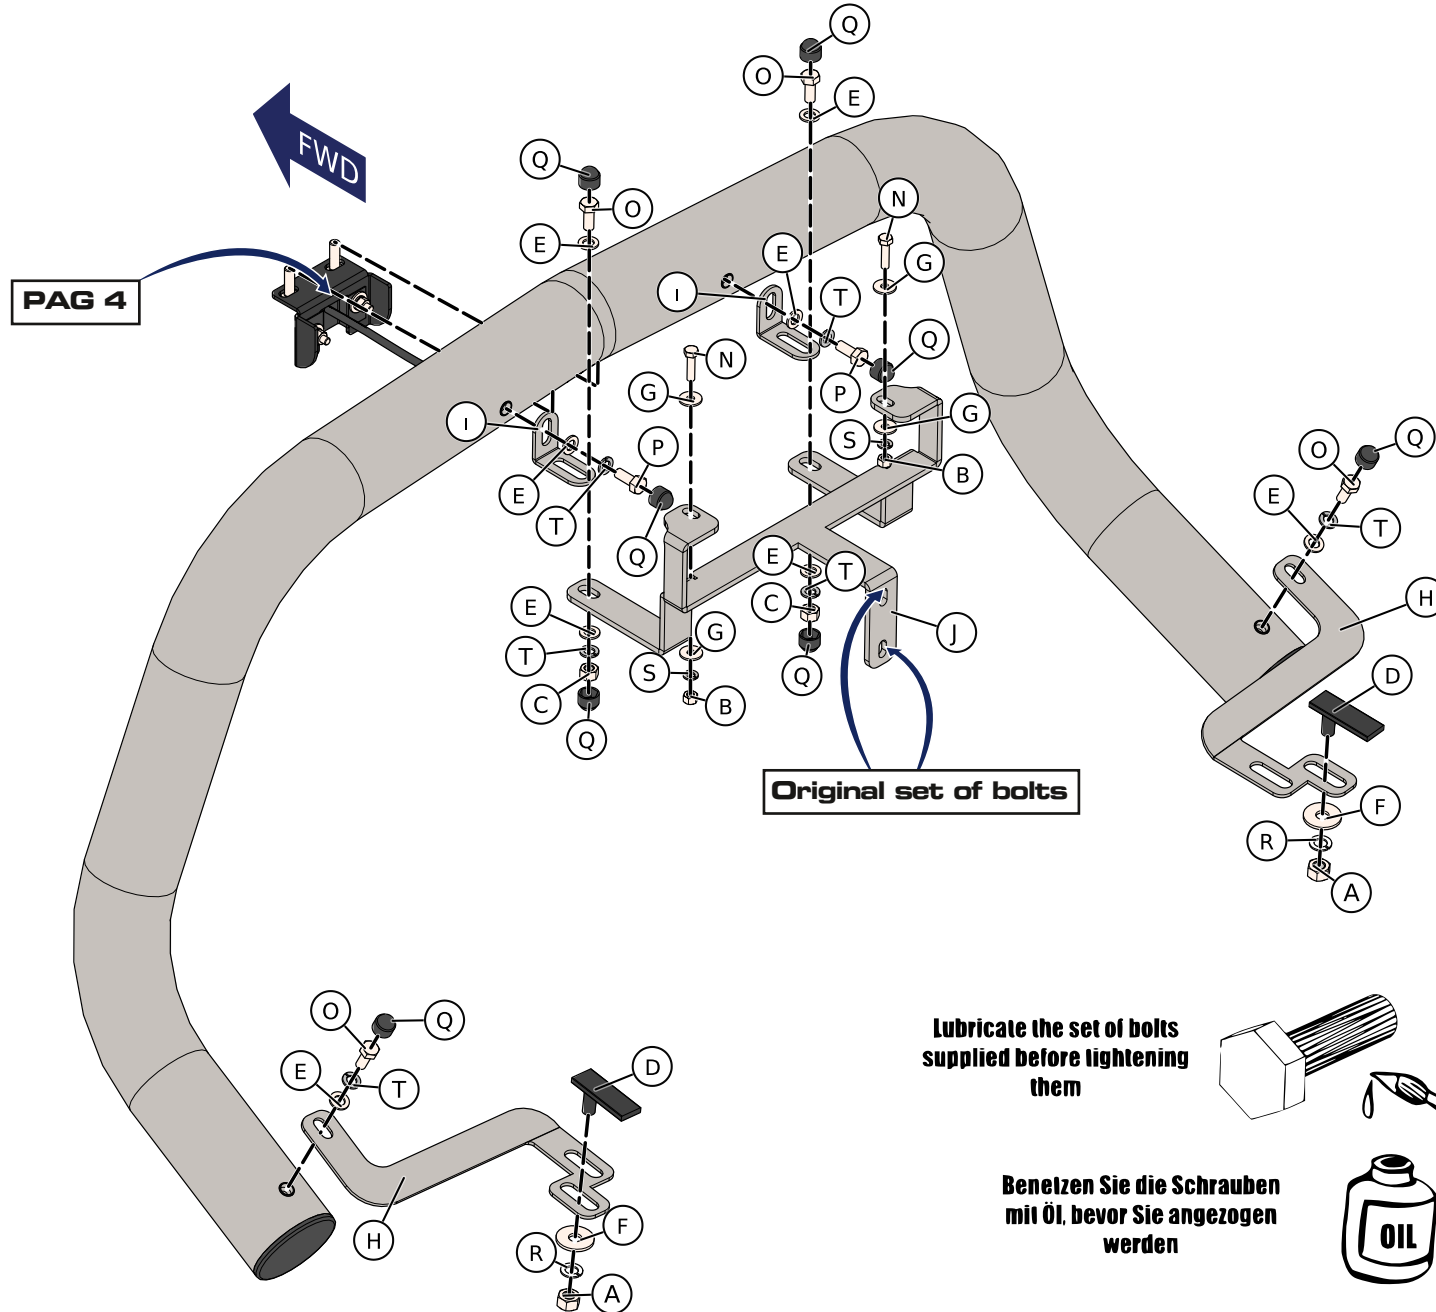

ISUZU D-MAX 2026

Lubricate the set of bolts
supplied before tightening
them

Benetzen Sie die Schrauben
mit Öl, bevor Sie angezogen
werden

Si consiglia di lubrificare
la bulloneria in dotazione
prima del serraggio

Lubrifier la boulonnerie
avant de la serrer