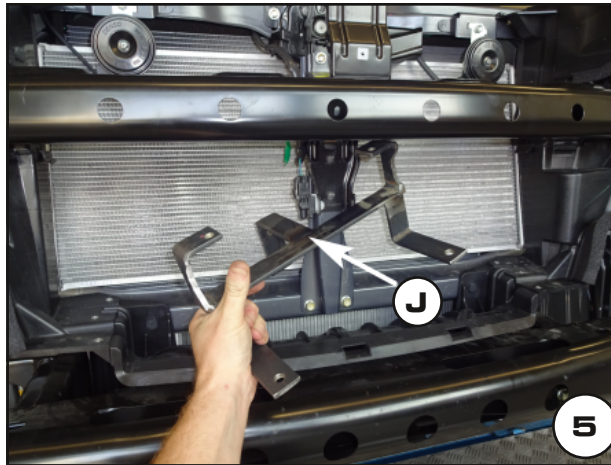

1

2

3

4

J

5

6

Date Data Date	Item Code Cod. Articolo Réf. Article	Vehicle model Modello Veicolo Modèle de Voiture
28/04/2026	EC/SB/560/PL	ISUZU D-MAX 2026

Document checked and approved by
Documento controllato ed approvato da
Document contrôlé et approuvé par

BOTTA PIETRO