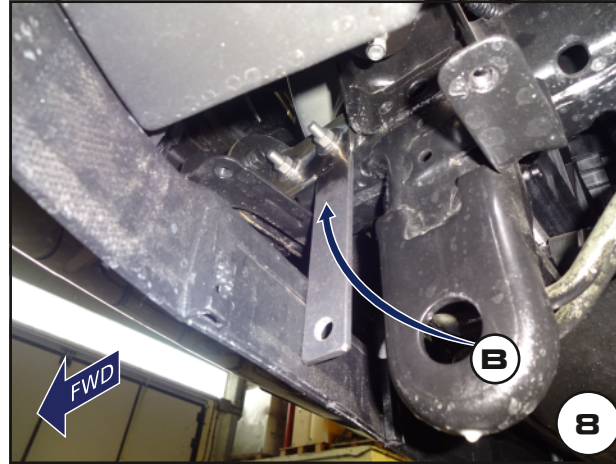

Date Data Date	Item Code Cod. Articolo Réf. Article	Vehicle model Modello Veicolo Modèle de Voiture
30/01/2026	EC/MED/538/IX	FOTON TUNLAND G7

Document checked and approved by
Documento controllato ed approvato da
Document contrôlé et approuvé par

BOTTA PIETRO