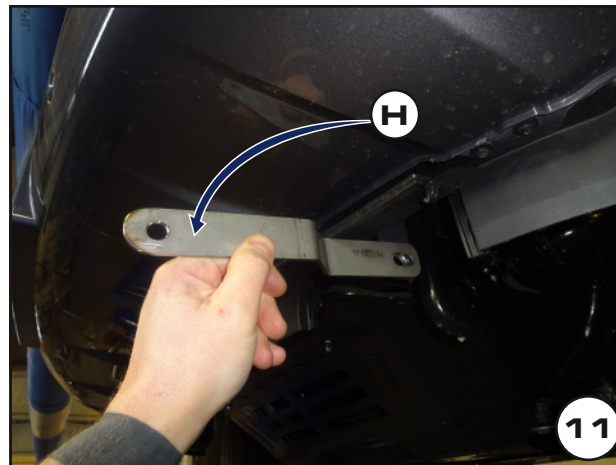

Date Data Date	Item Code Cod. Articolo Réf. Article	Vehicle model Modello Veicolo Modèle de Voiture
30/01/2026	EC/MED/538/IX	FOTON TUNLAND G7

Document checked and approved by
Documento controllato ed approvato da
Document contrôlé et approuvé par

BOTTA PIETRO