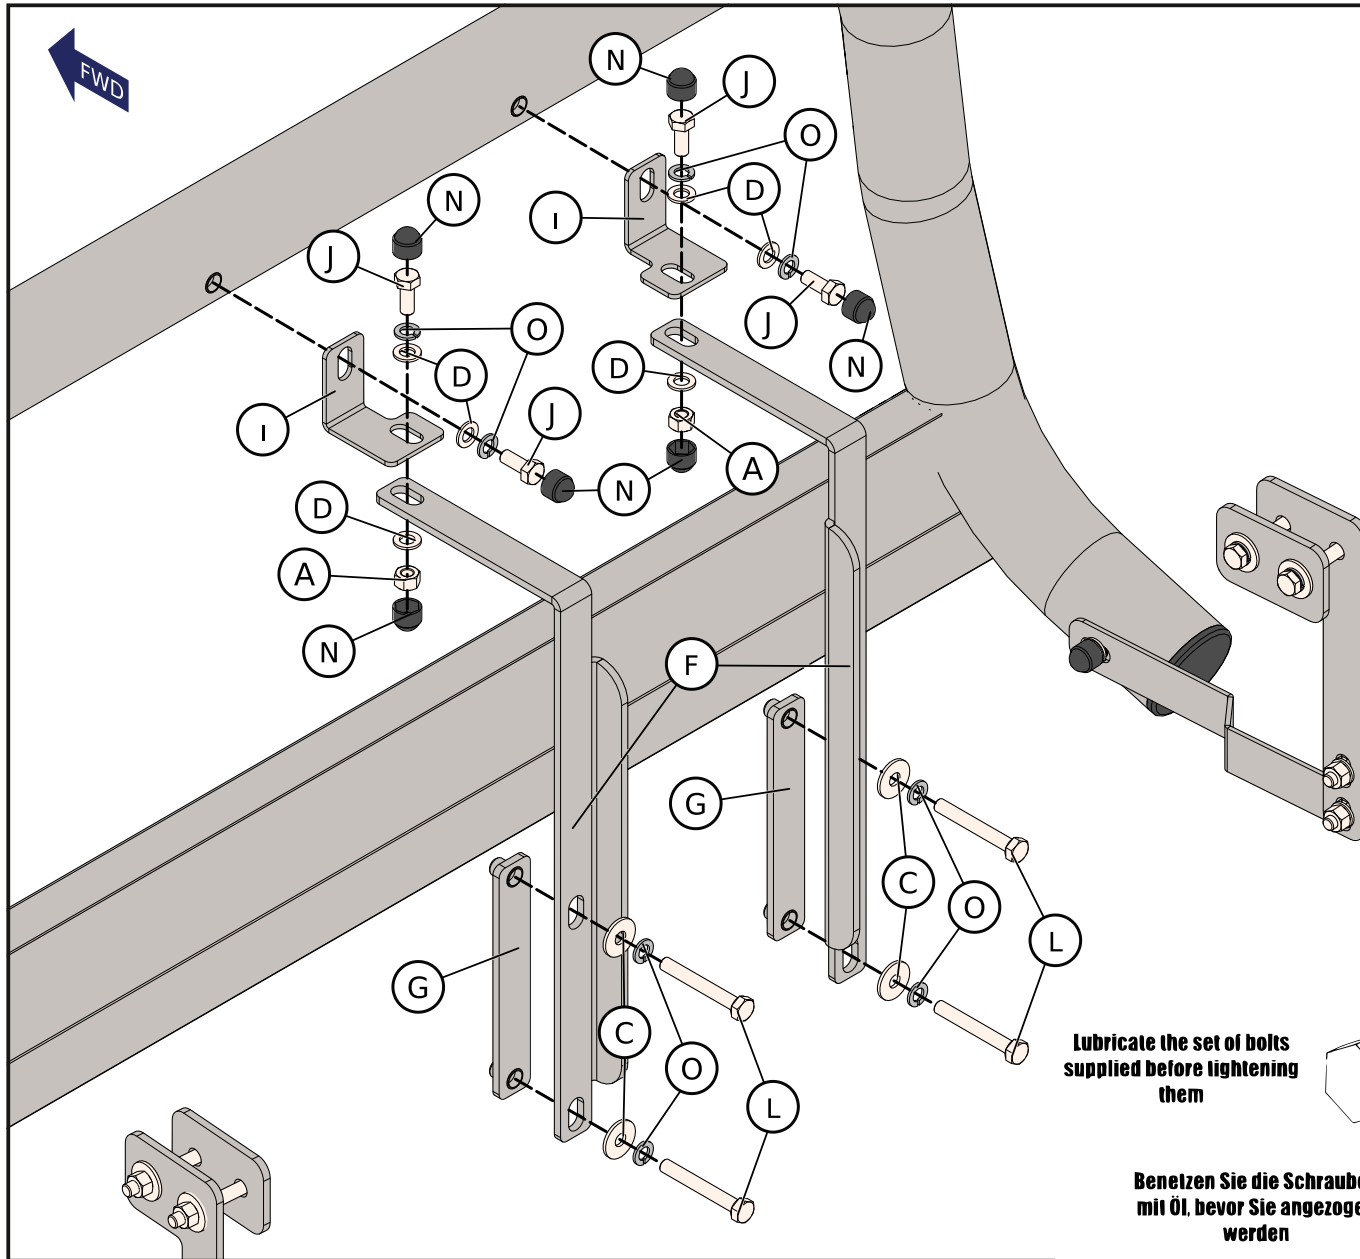

FOTON TUNLAND G7