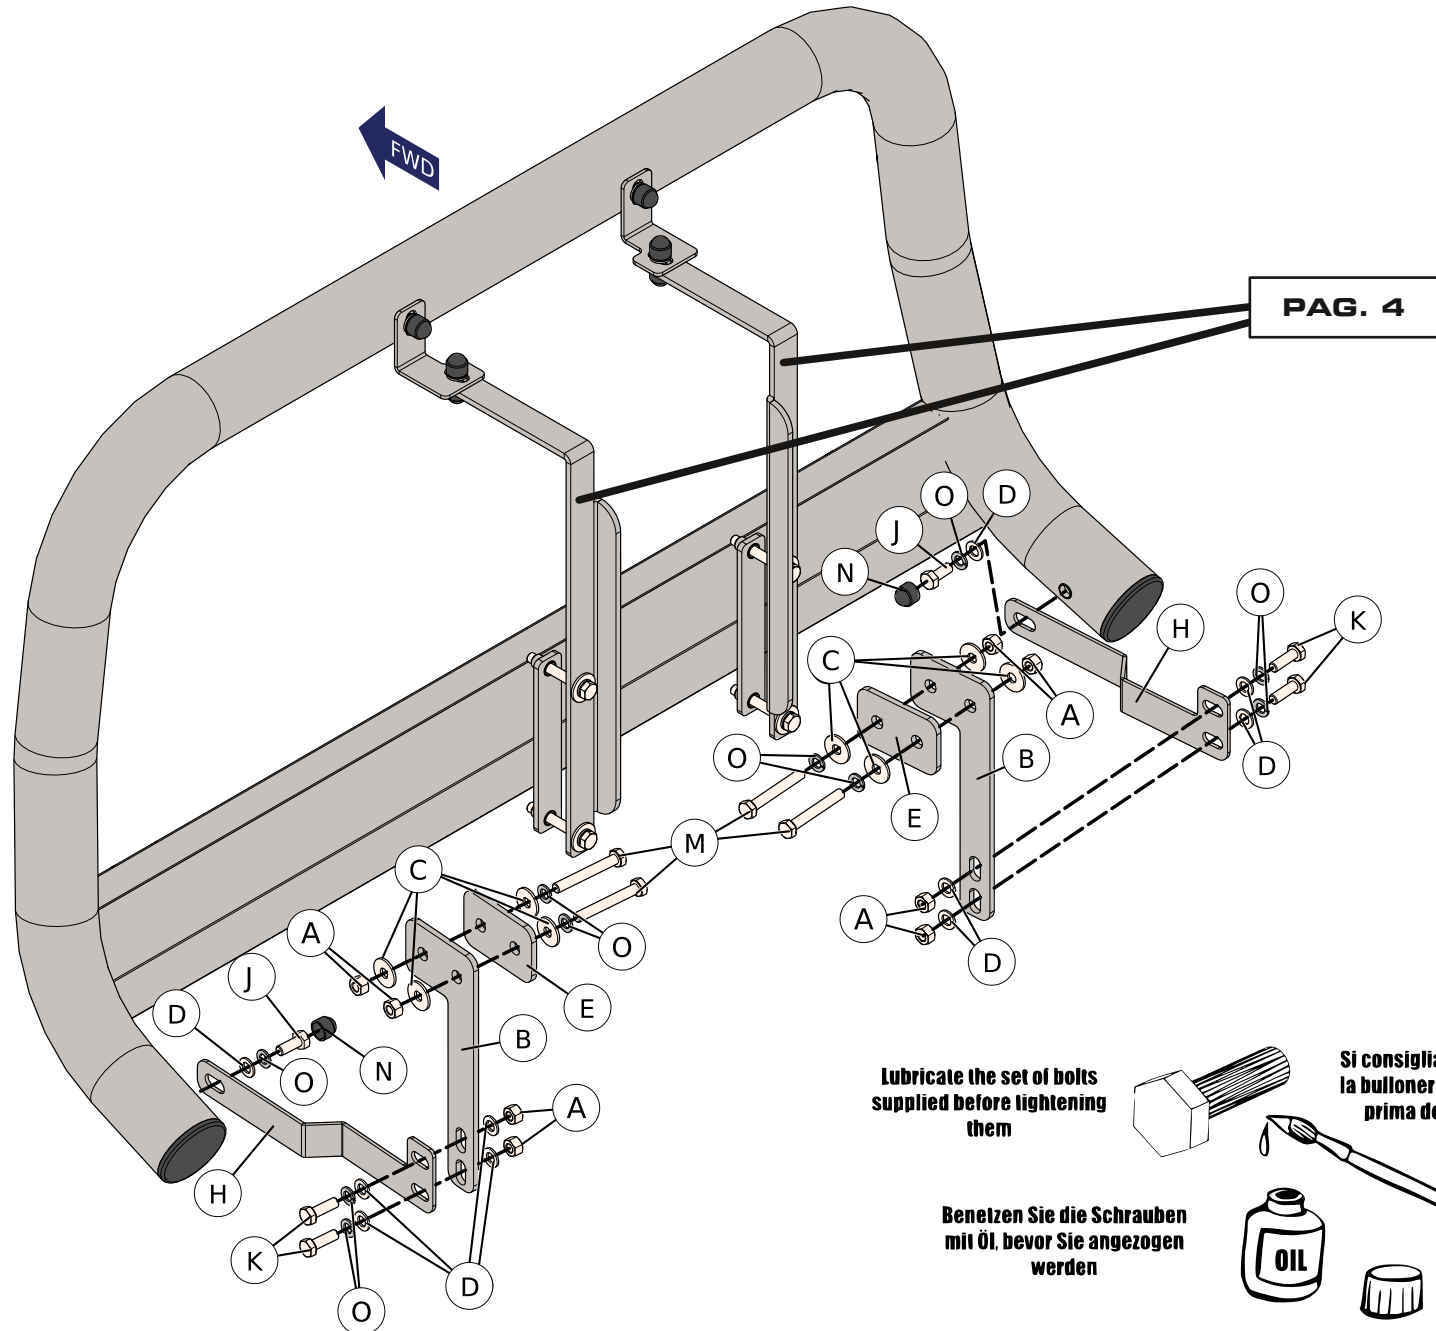

FOTON TUNLAND G7