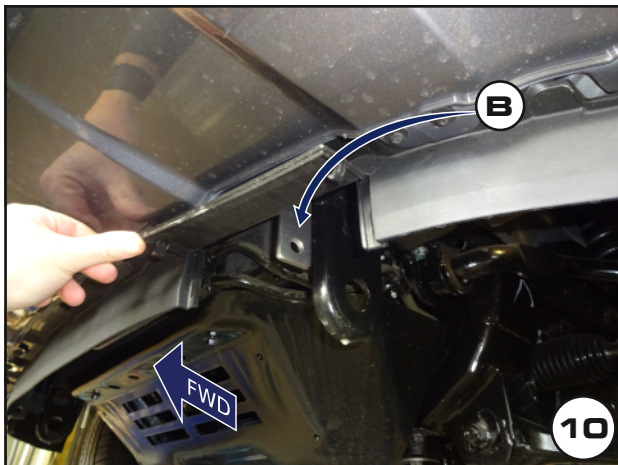

Date Data Date	Item Code Cod. Articolo Réf. Article	Vehicle model Modello Veicolo Modèle de Voiture
30/01/2026	EC/MED/538/IX	FOTON TUNLAND G7

Document checked and approved by
Documento controllato ed approvato da
Document contrôlé et approuvé par

BOTTA PIETRO