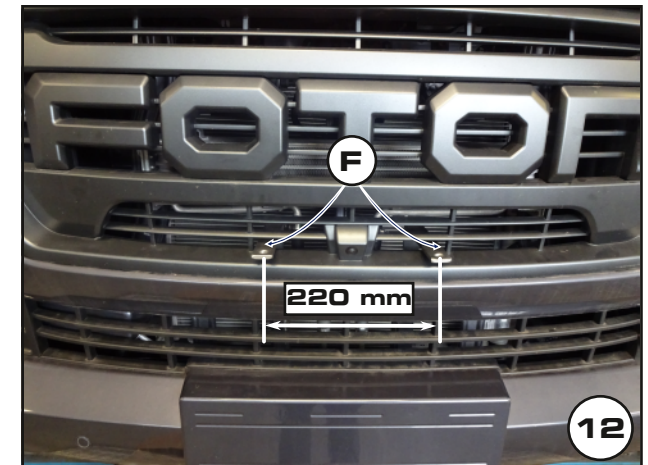

Date Data Date	Item Code Cod. Articolo Réf. Article	Vehicle model Modello Veicolo Modèle de Voiture
30/01/2026	EC/MED/538/IX	FOTON TUNLAND G7

Document checked and approved by
Documento controllato ed approvato da
Document contrôlé et approuvé par

BOTTA PIETRO