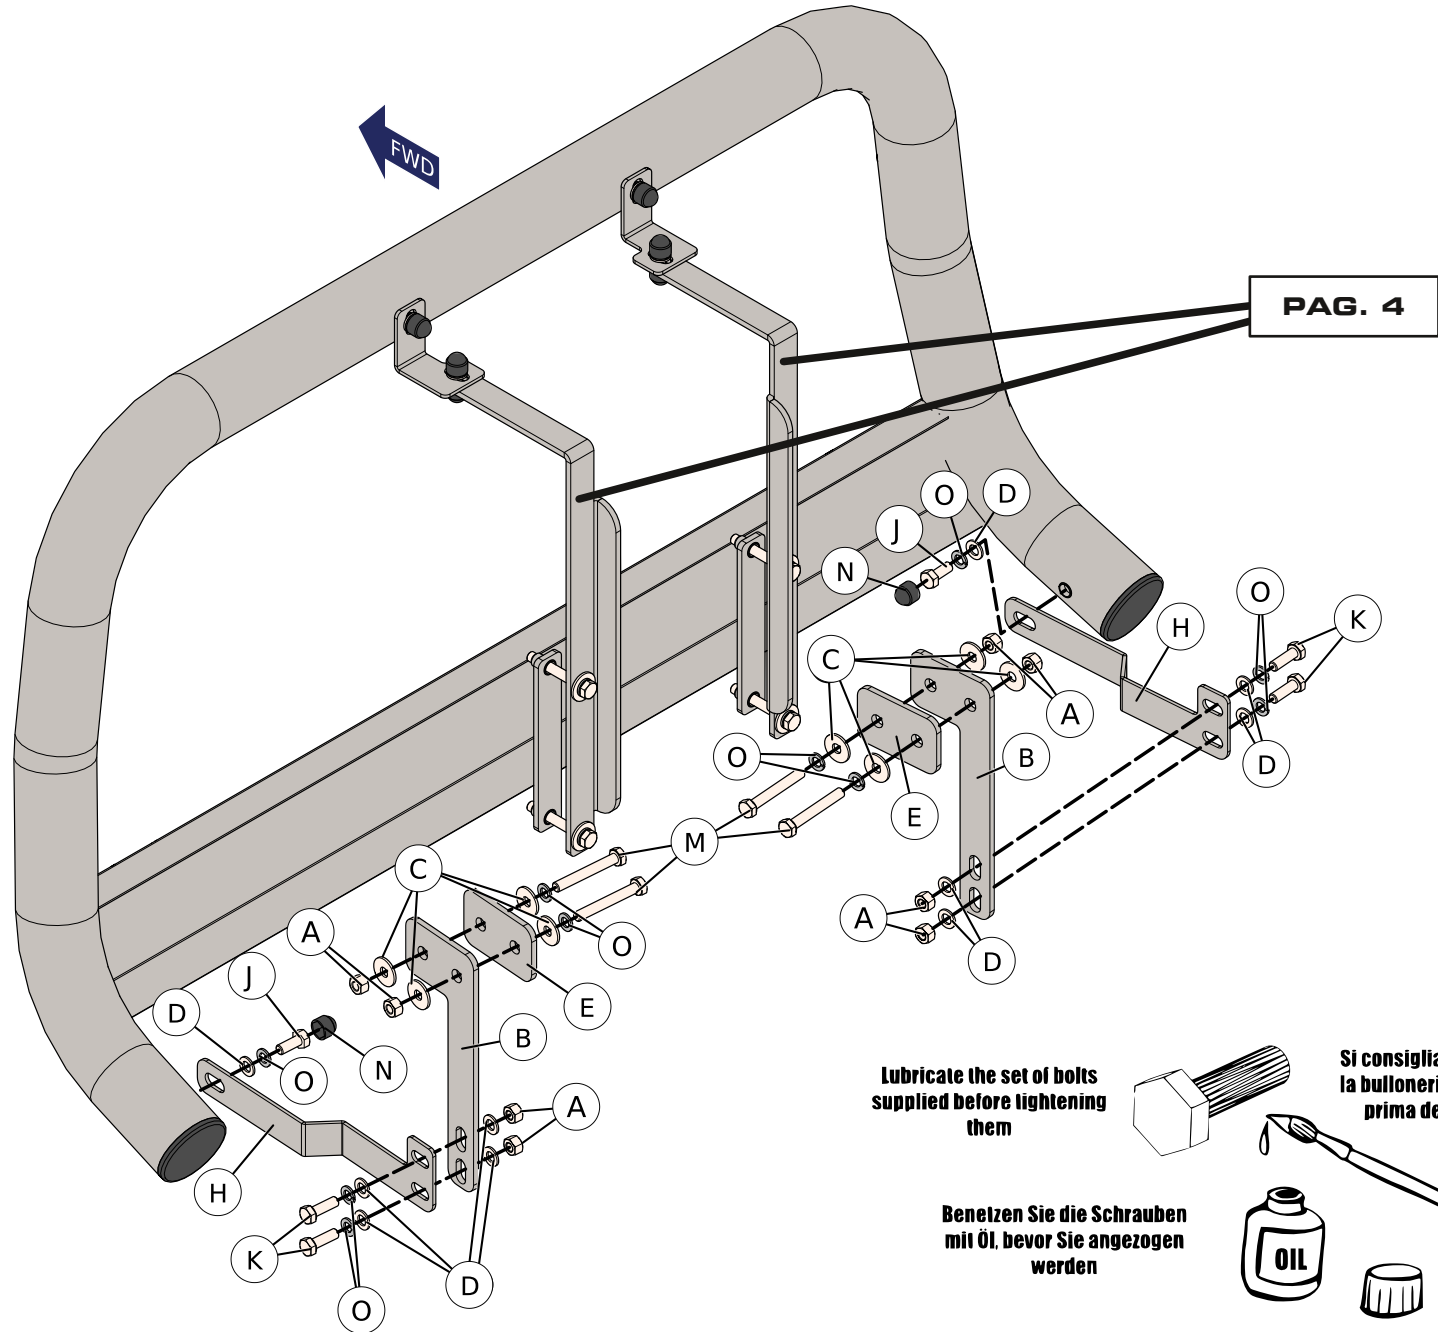

FOTON TUNLAND G7